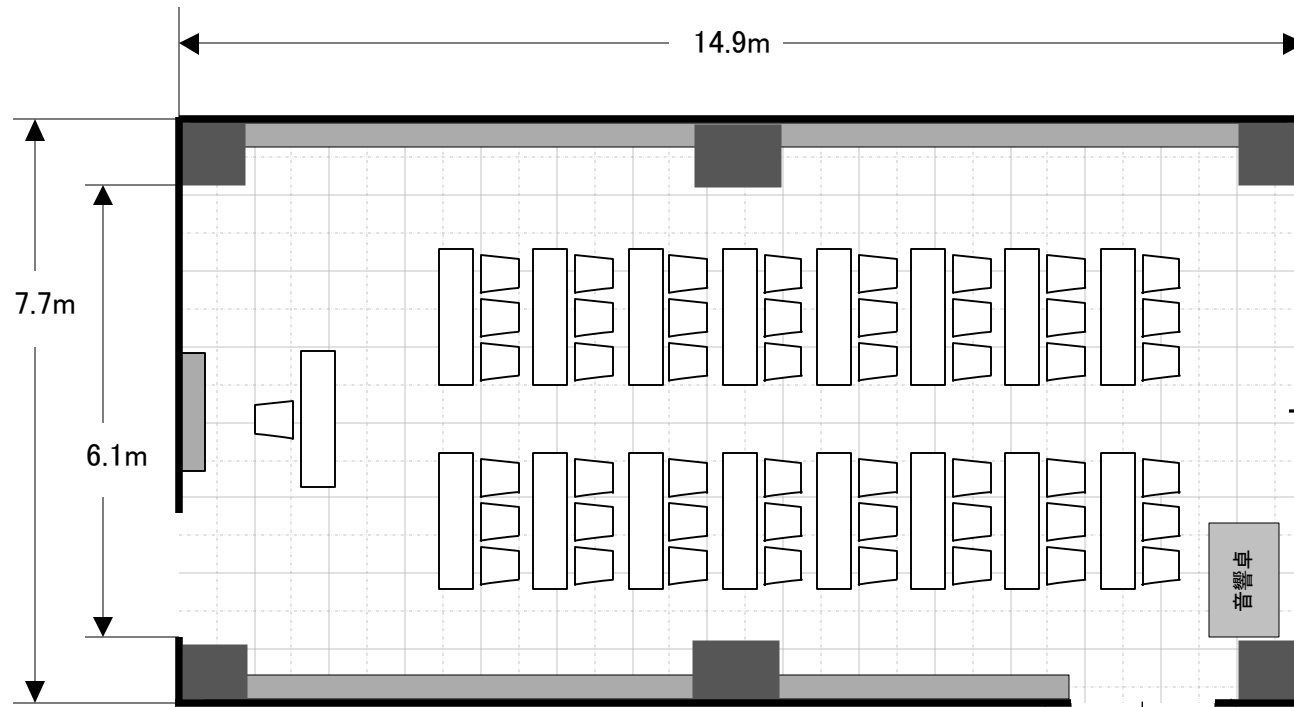

5階 ル・マノワール

90m²(27坪) 1/100

天井高

床

ロビー