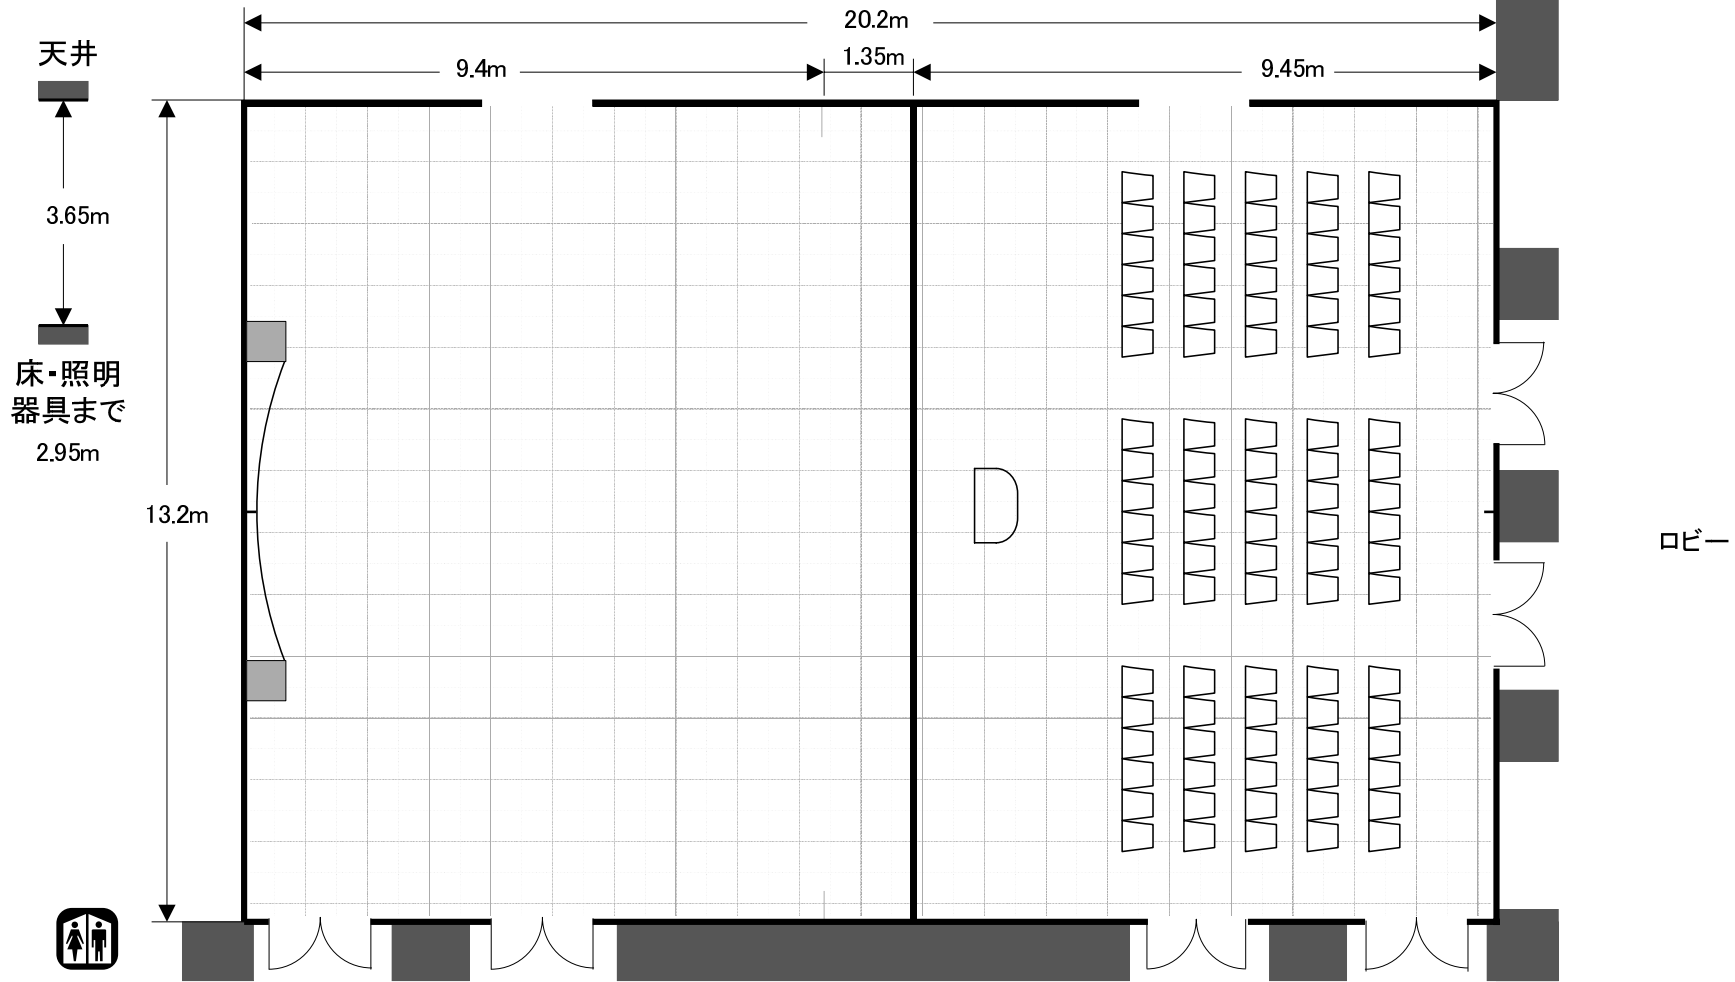

3階 ボヌール・フオンテーヌ

ボヌール(分割) 122㎡(36.9坪)
フオンテーヌ(分割) 122㎡(36.9坪)
ボヌール(全室) 270㎡(81.8坪) 1/100

ロビー

ロビー