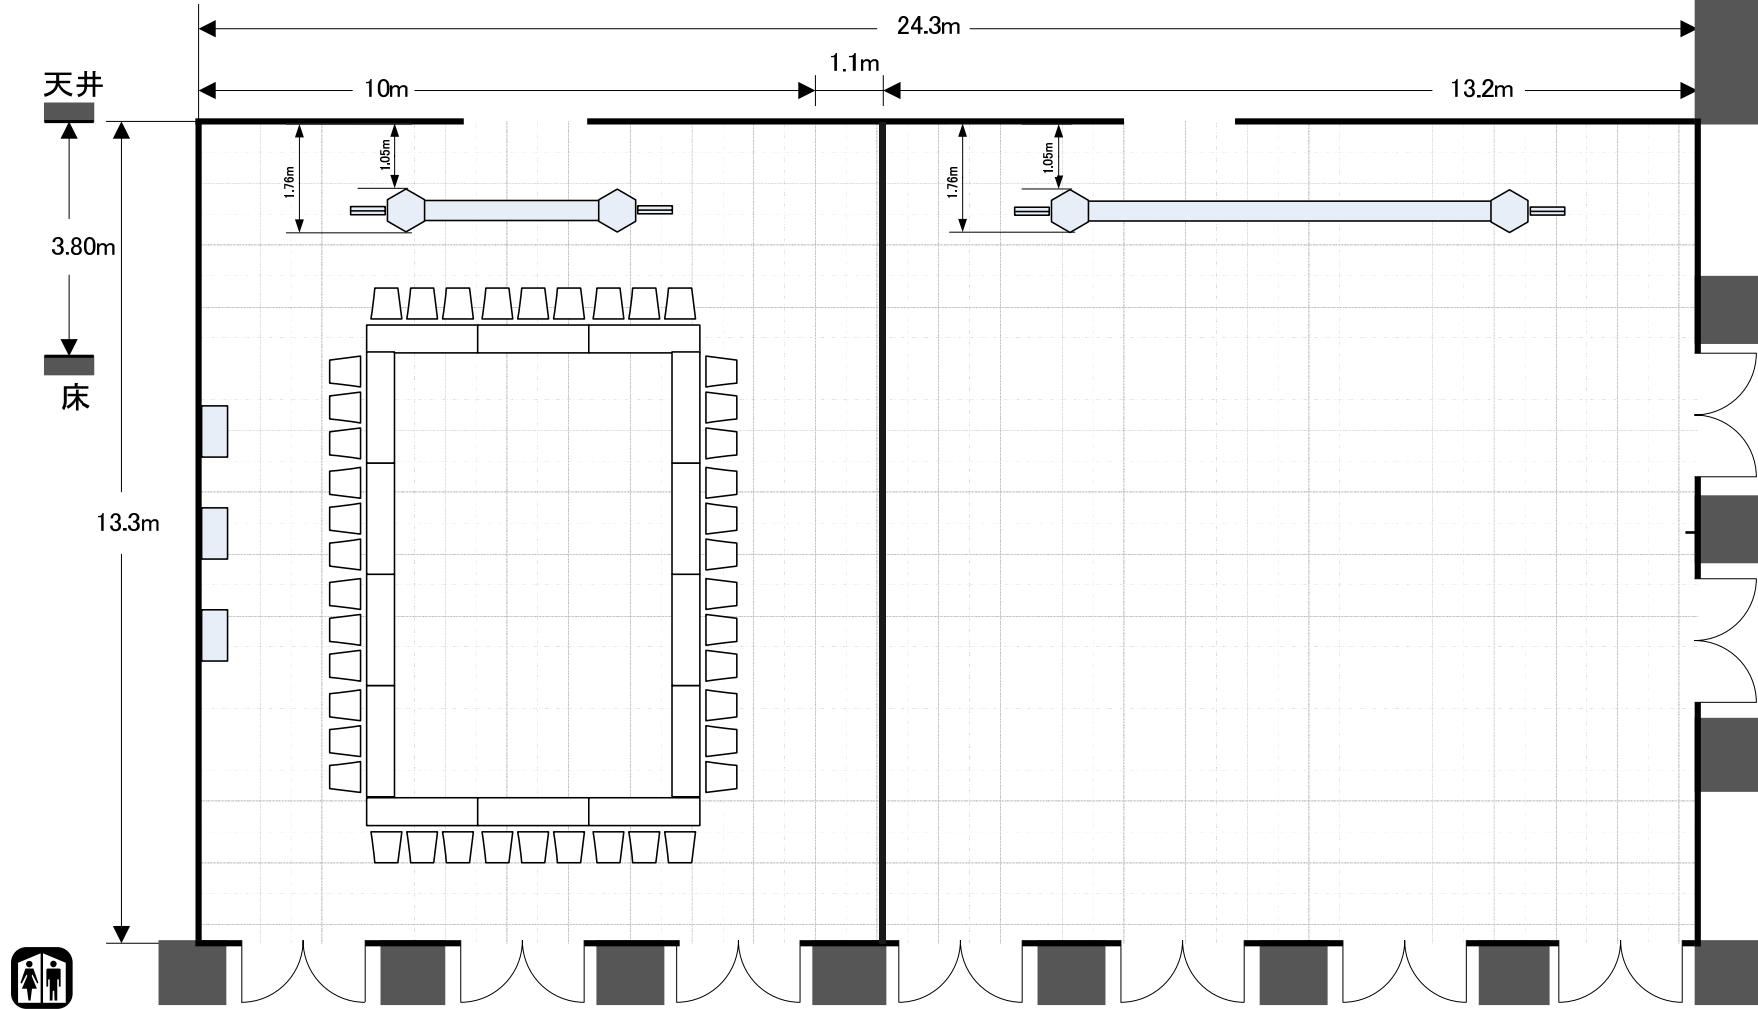

5階 カナーレ・コムナーレ

カナーレ(分割) 152㎡(46.0坪)
 コムナーレ(分割) 115㎡(34.0坪)
 カナーレ(全室) 280㎡(85.0坪) 1/100

ロビー

ロビー