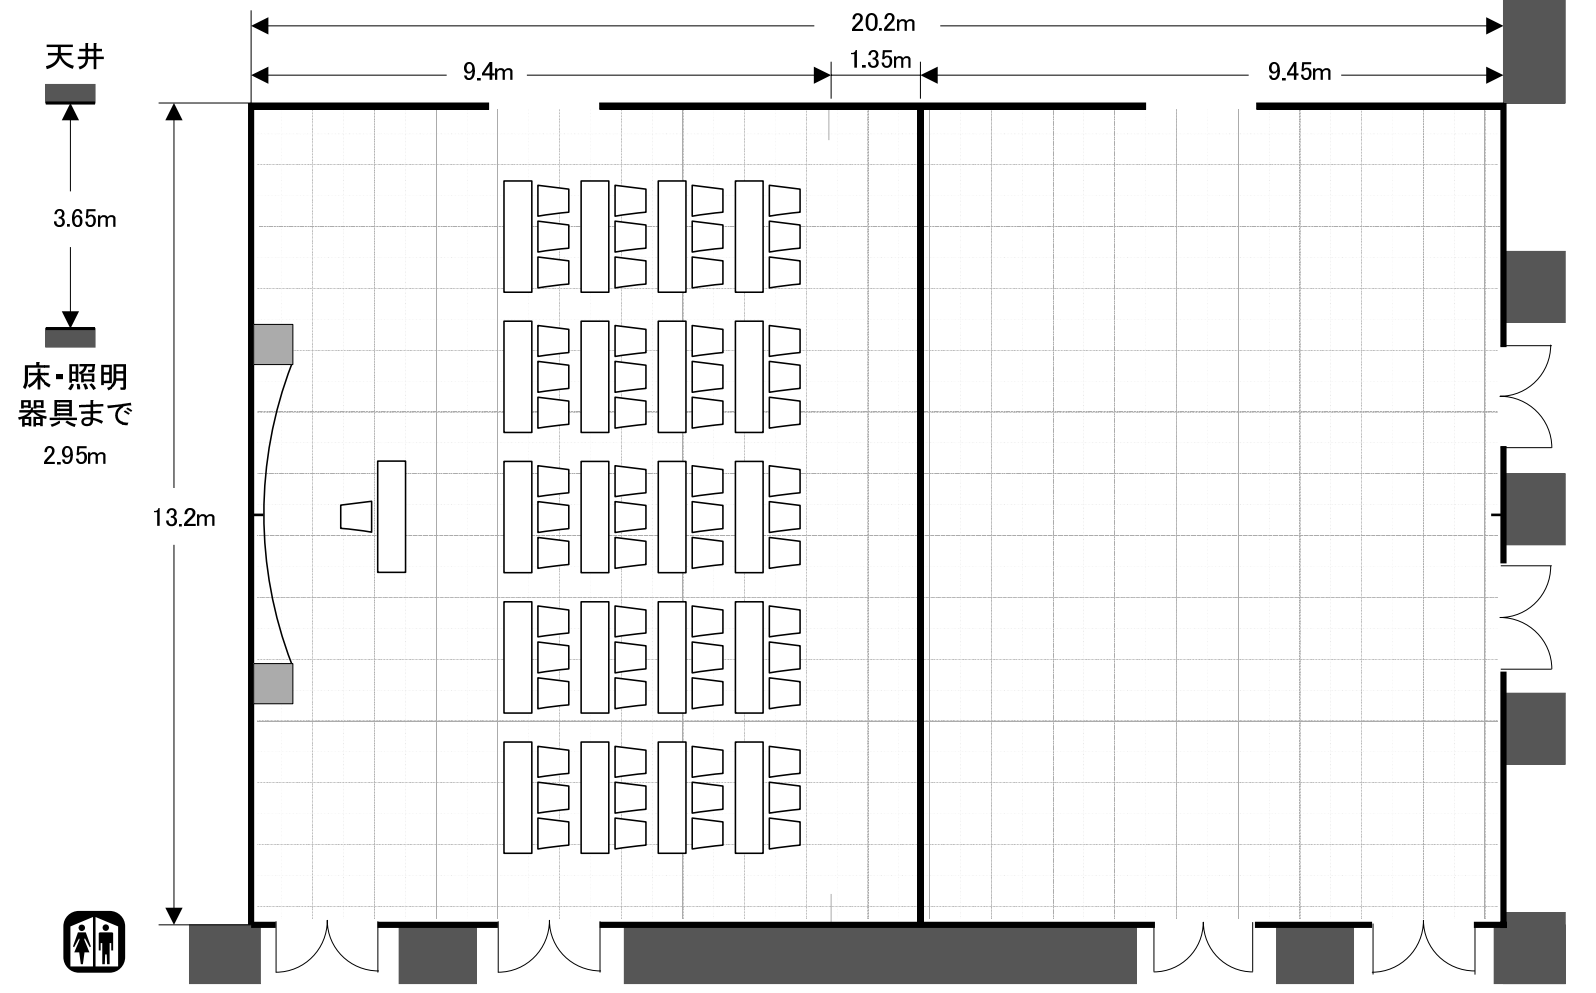

3階 ボヌール・フロンテーヌ

ボヌール(分割) 122㎡(36.9坪)
フロンテーヌ(分割) 122㎡(36.9坪)
ボヌール(全室) 270㎡(81.8坪) 1/100

ロビー

ロビー