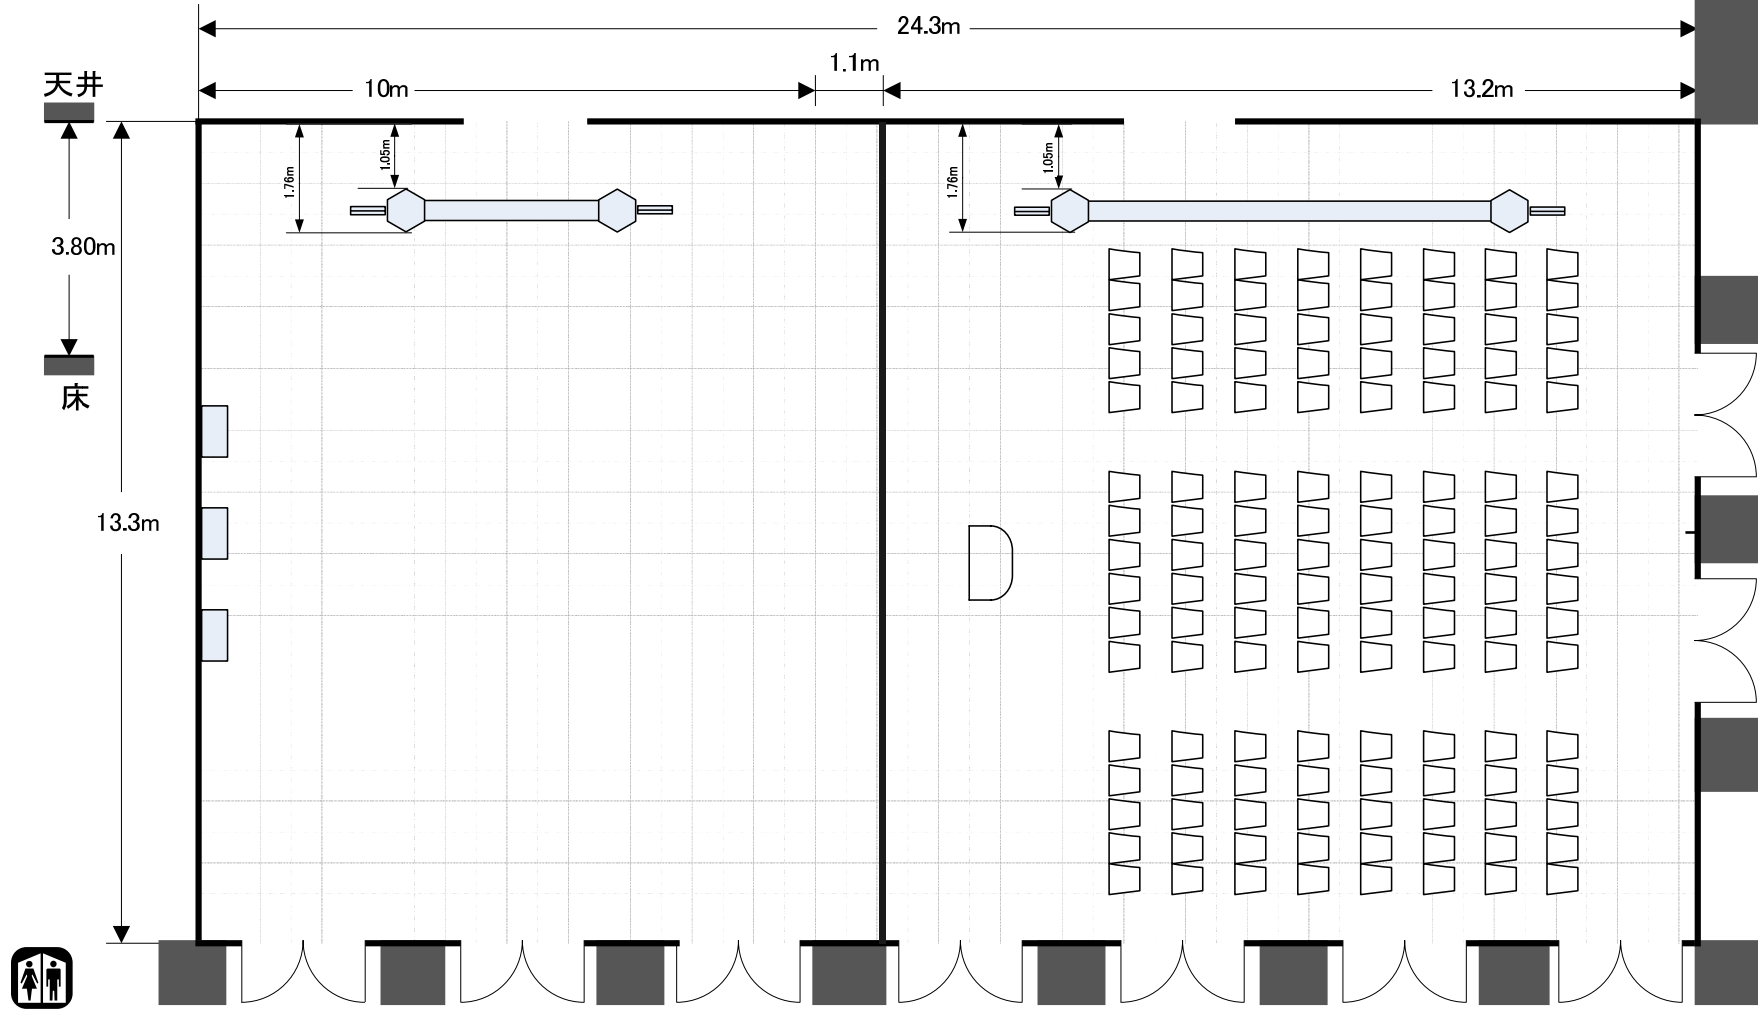

5階 カナーレ・コムナーレ

カナーレ(分割) 152㎡(46.0坪)
 コムナーレ(分割) 115㎡(34.0坪)
 カナーレ(全室) 280㎡(85.0坪) 1/100

ロビー

ロビー