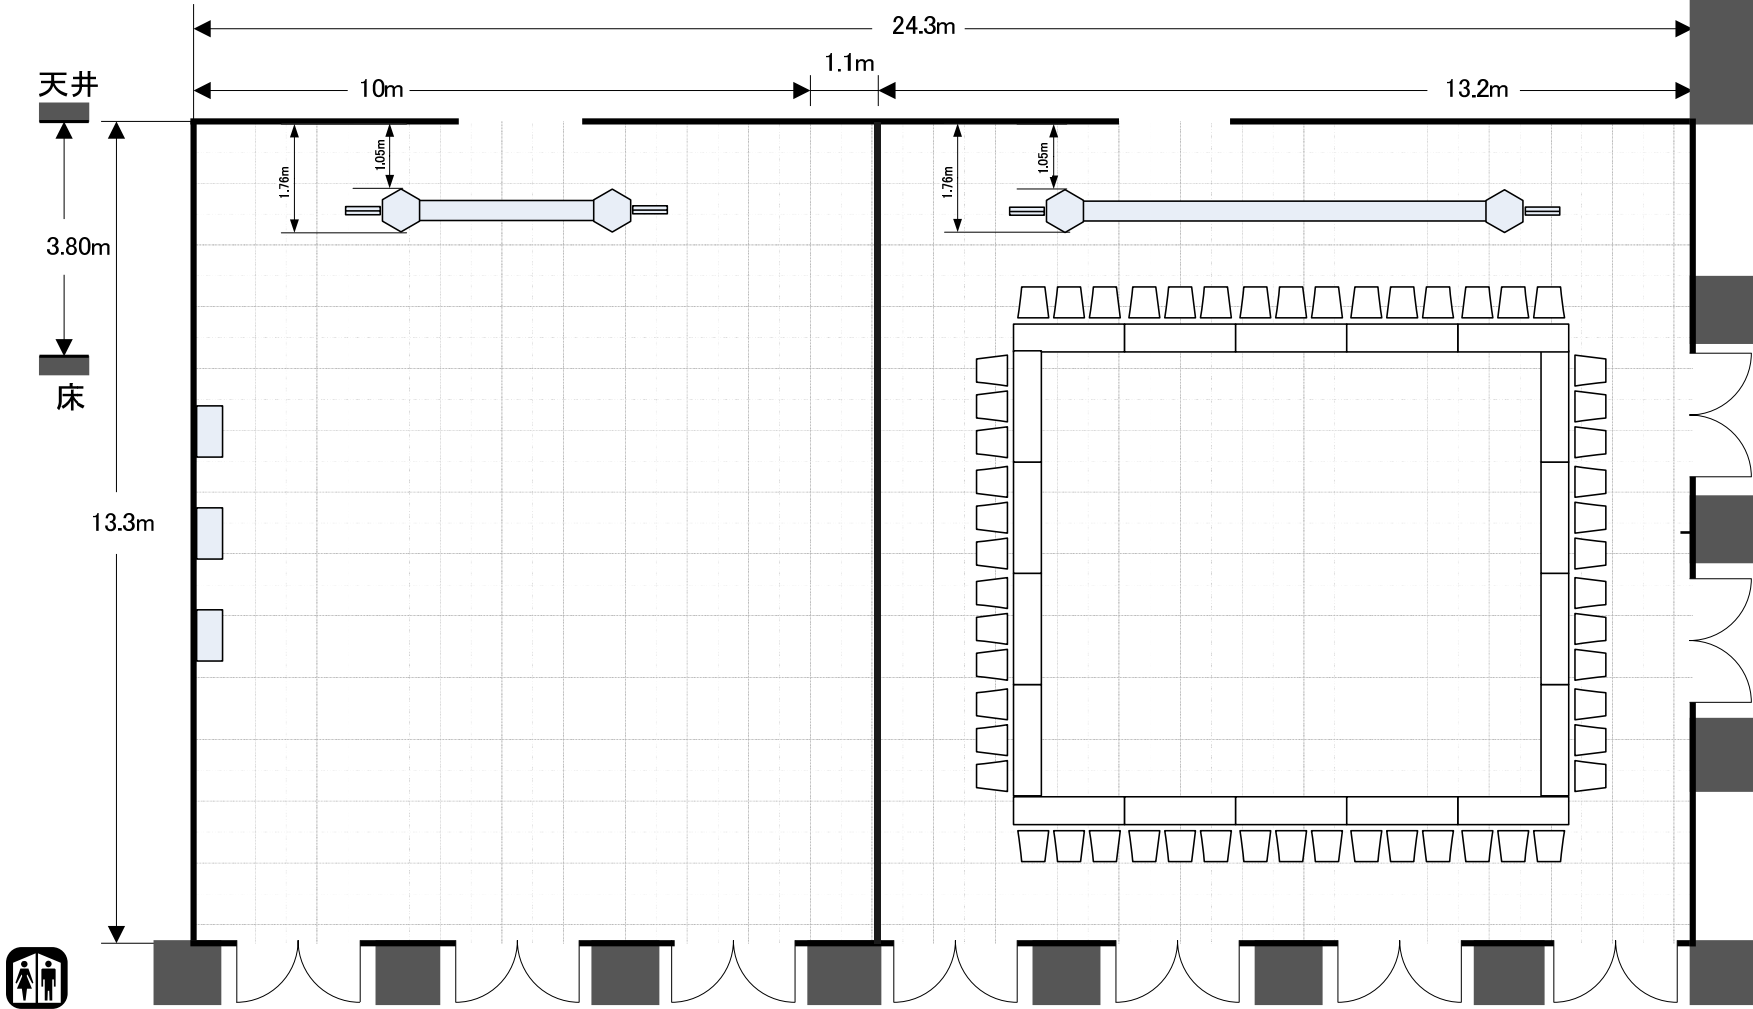

# 5階 カナーレ・コムナーレ

カナーレ(分割) 152㎡(46.0坪)  
 コムナーレ(分割) 115㎡(34.0坪)  
 カナーレ(全室) 280㎡(85.0坪) 1/100

ロビー

ロビー