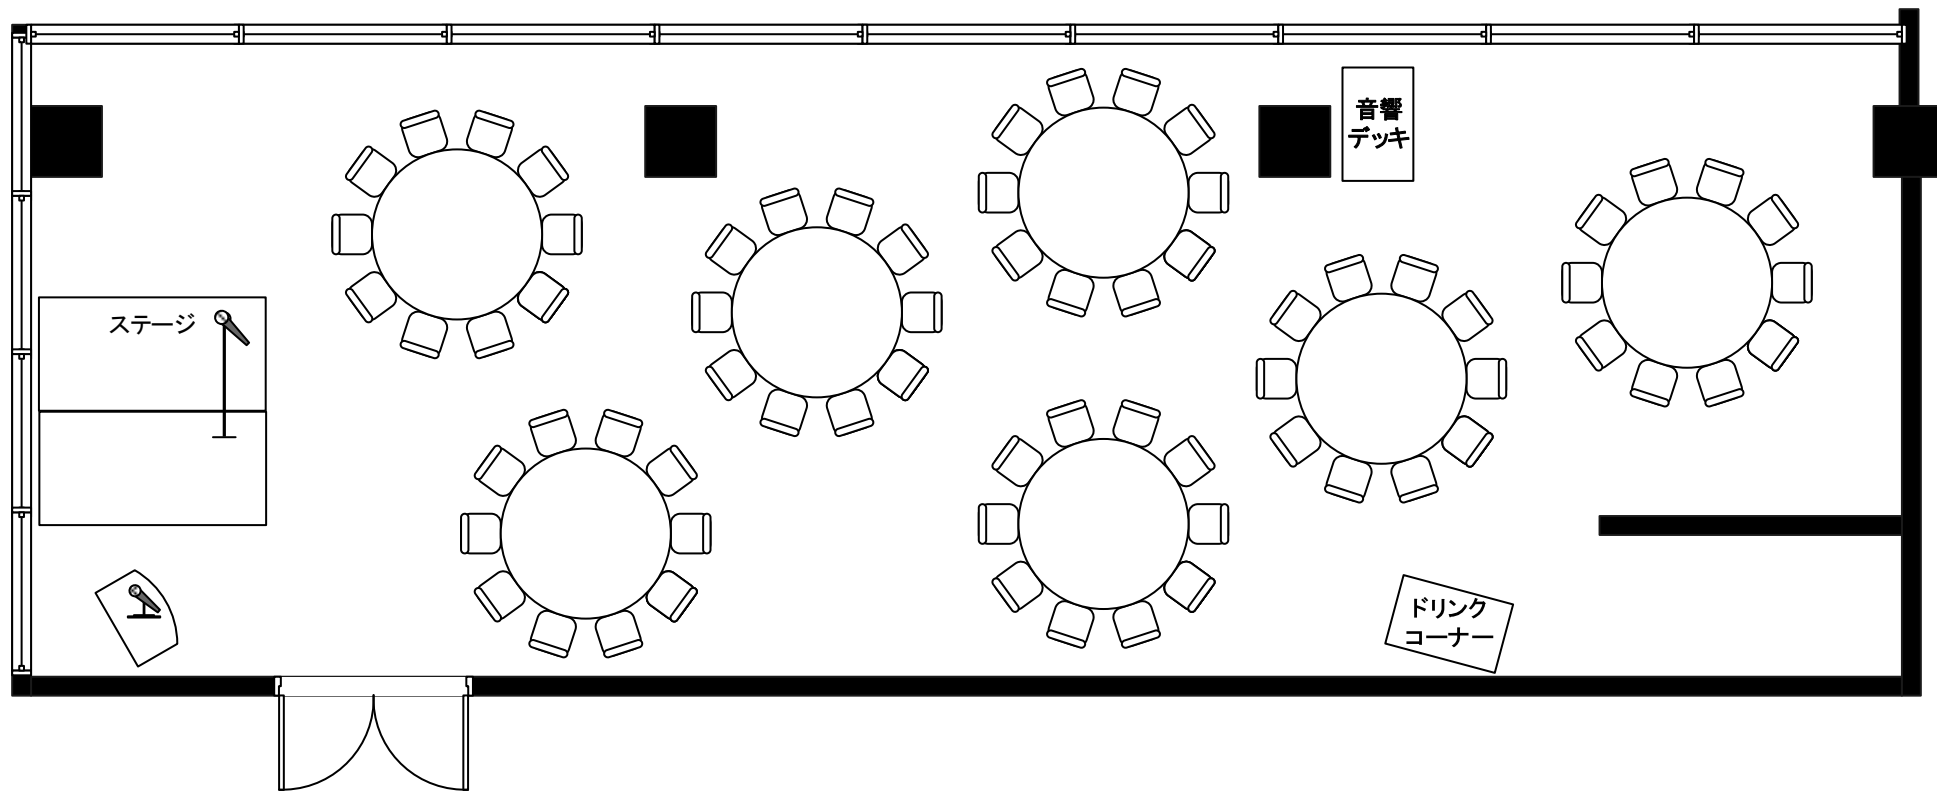

# Rainbow(レインボー) 着席形式(円卓)

(70名)