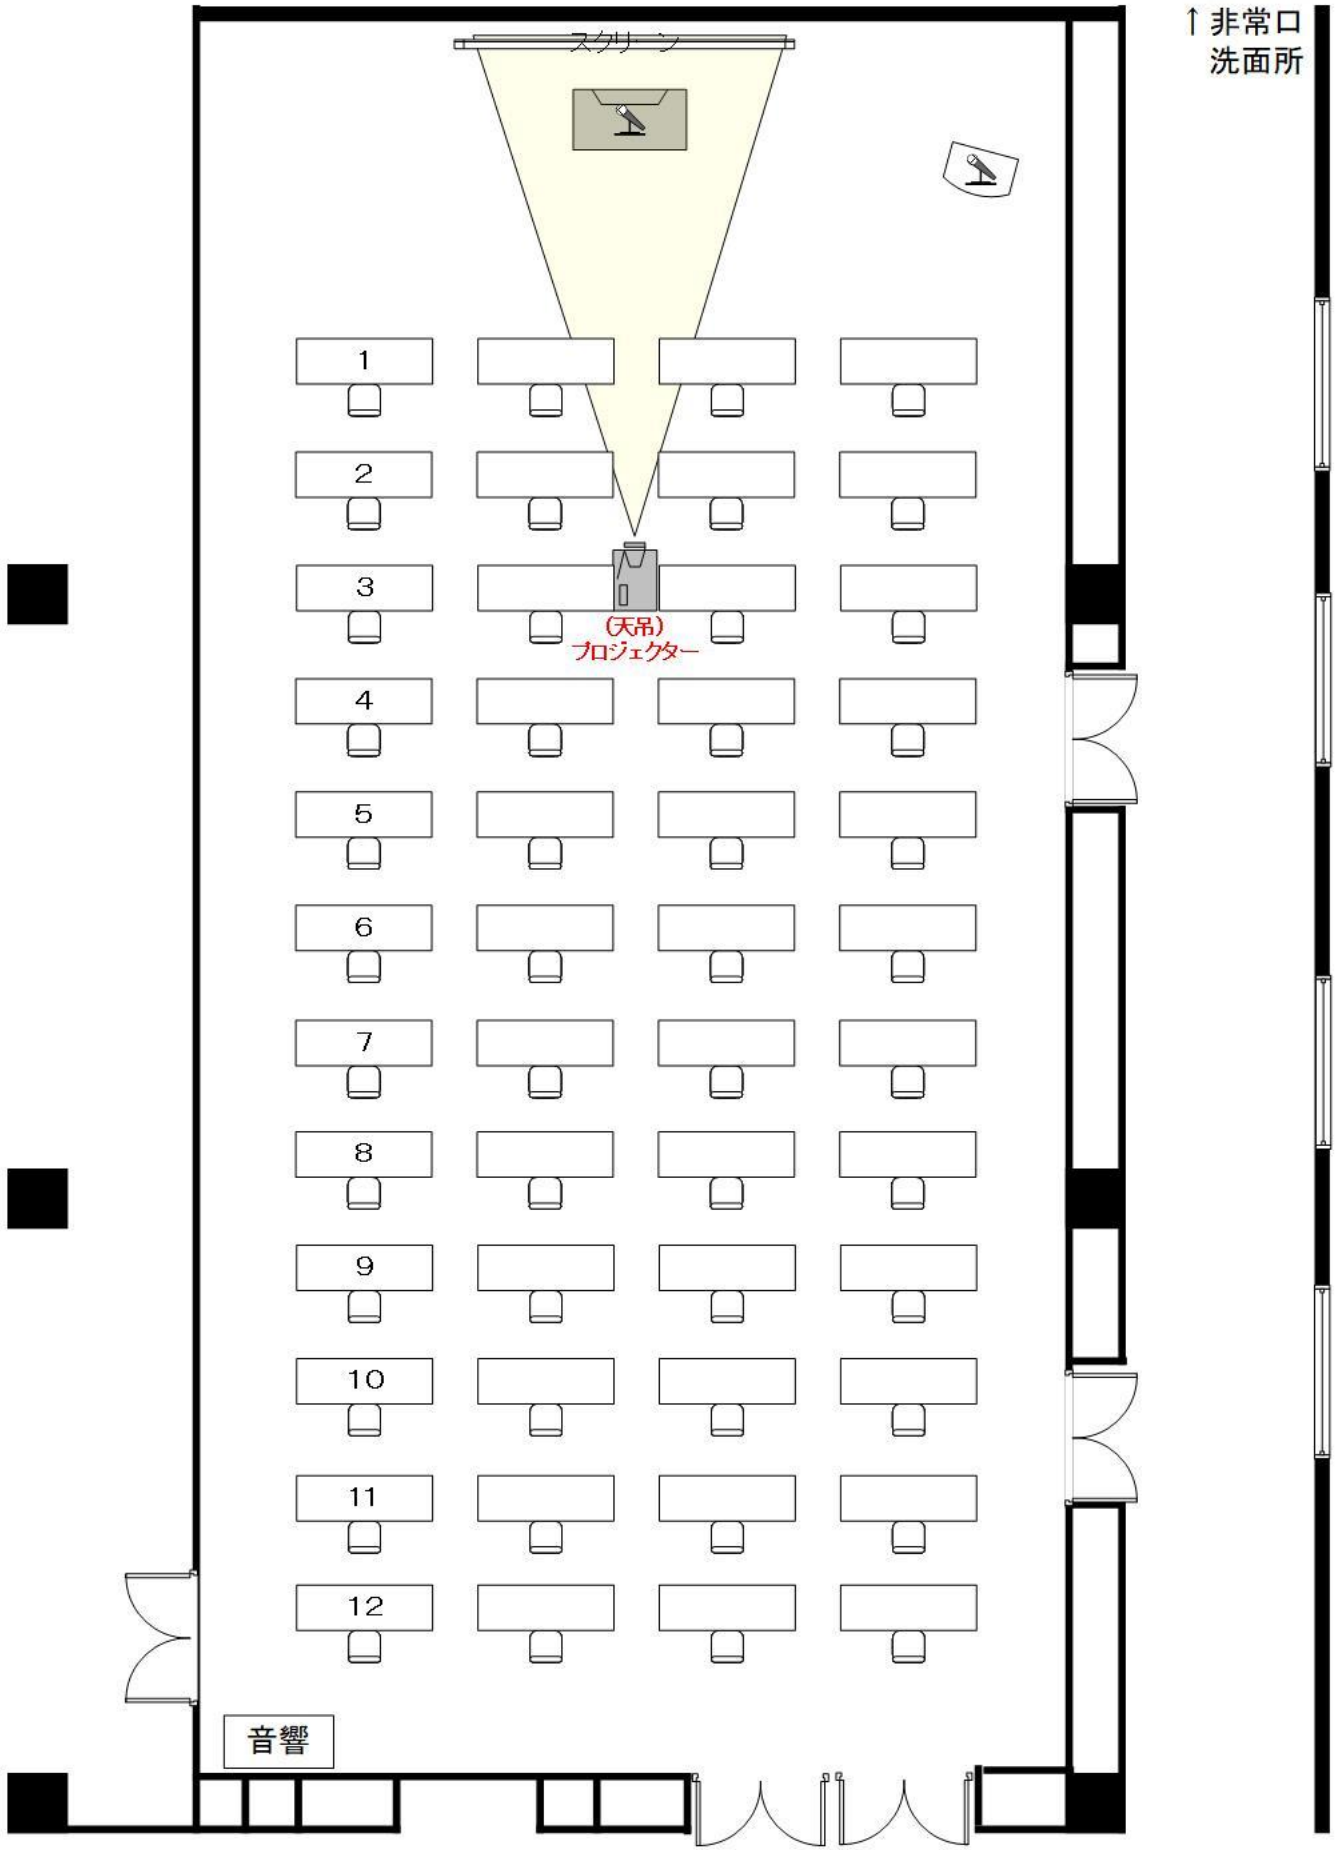

5F ズイウン スクール形式

↑ 非常口
洗面所

音響

スクリーン

(天吊)
プロジェクター

1

2

3

4

5

6

7

8

9

10

11

12

5F ズイウン 口の字形式