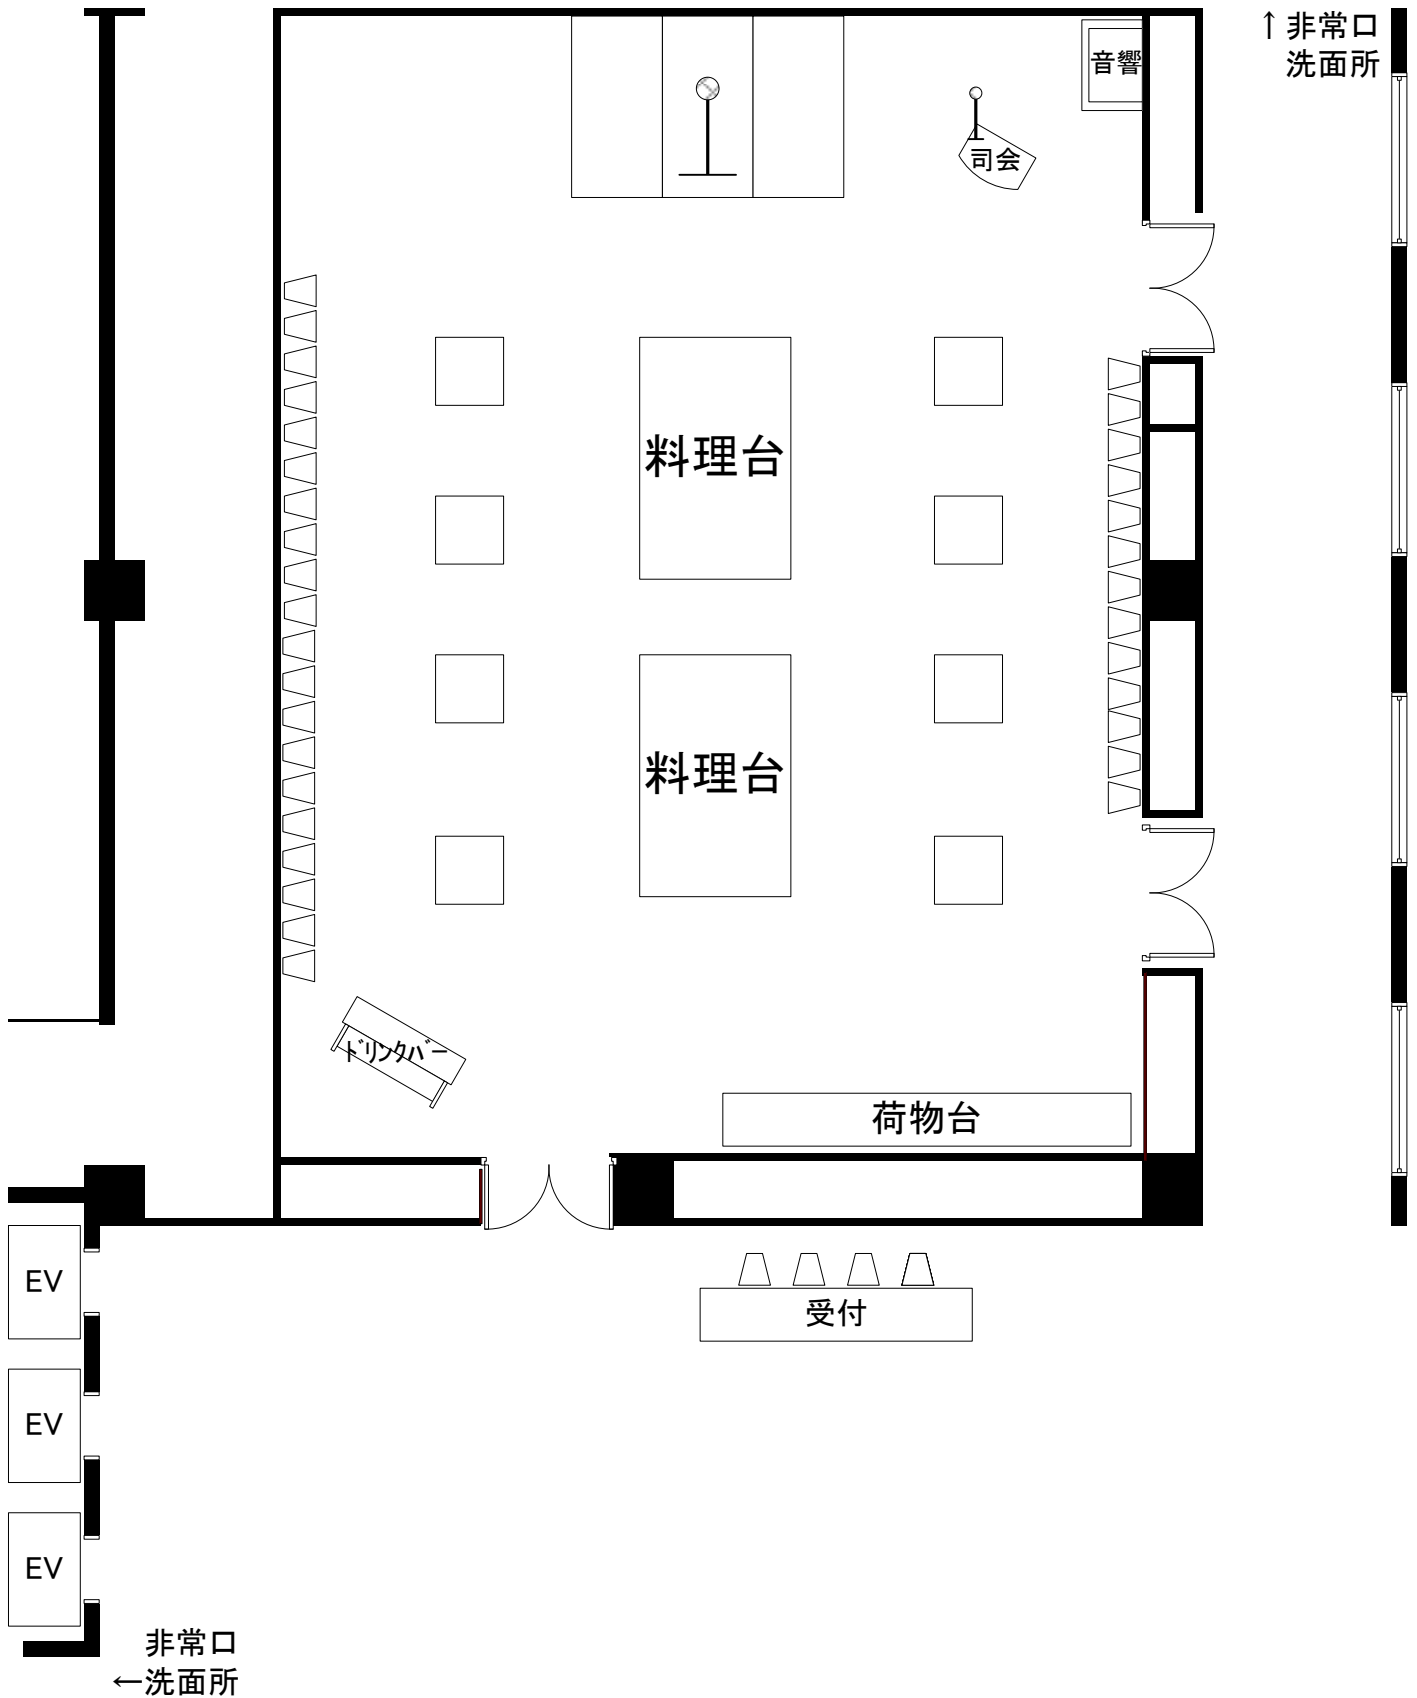

牡丹・孔雀 ブッフェ形式

↑ 非常口
洗面所

料理台

料理台

荷物台

受付

ドリンクバー

音響

司会

EV

EV

EV

非常口
←洗面所