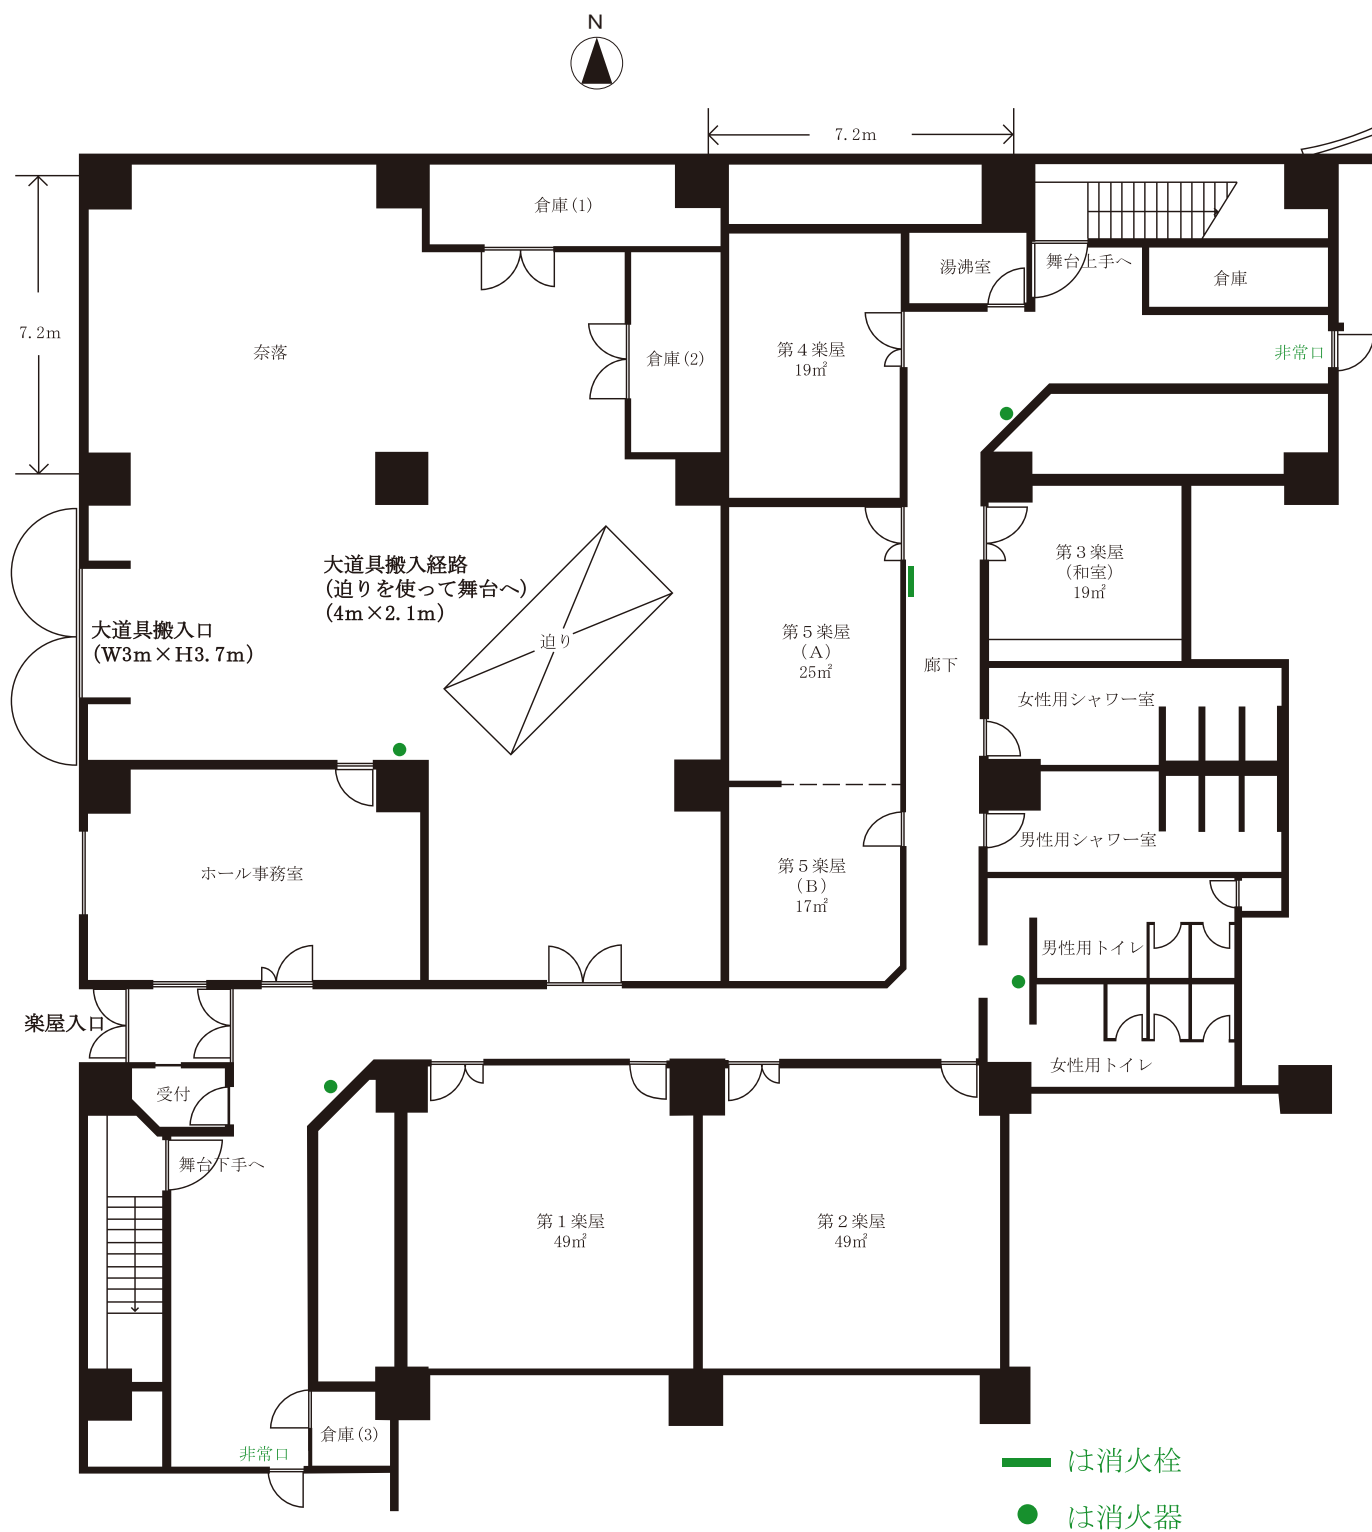

ホール事務所 楽屋・奈落

■メルパークホール 楽屋

第1楽屋(49 m²)

第2楽屋(49 m²)

第3楽屋[和室](19 m²)

第4楽屋(19 m²)

第5楽屋[A](25 m²)

第5楽屋[B](17 m²)

第5楽屋[A+B](42 m²)

■主催者控室(7 m²)

■応接室(11 m²)

■男子用シャワー室

※シャワー 3室

■女性用シャワー室

※シャワー 3室