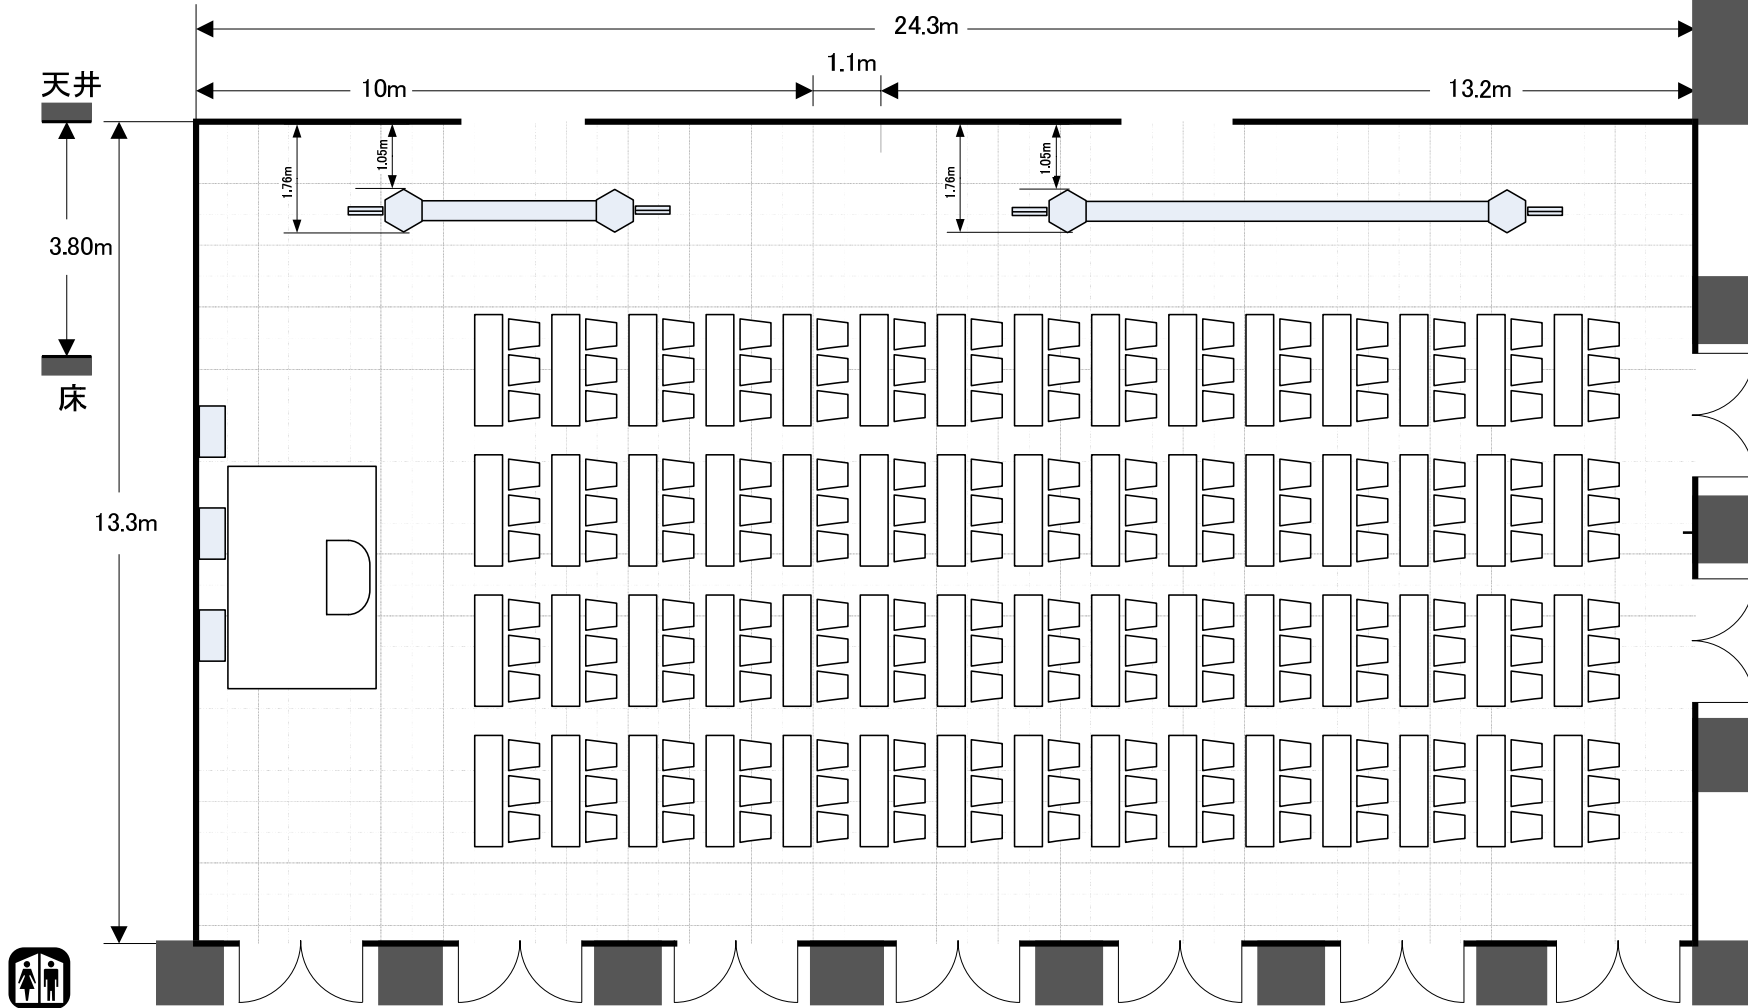

5階 カナーレ(全室)

カナーレ(分割) 152㎡(46.0坪)  
コムナーレ(分割) 115㎡(34.0坪)  
カナーレ(全室) 280㎡(85.0坪) 1/100

ロビー