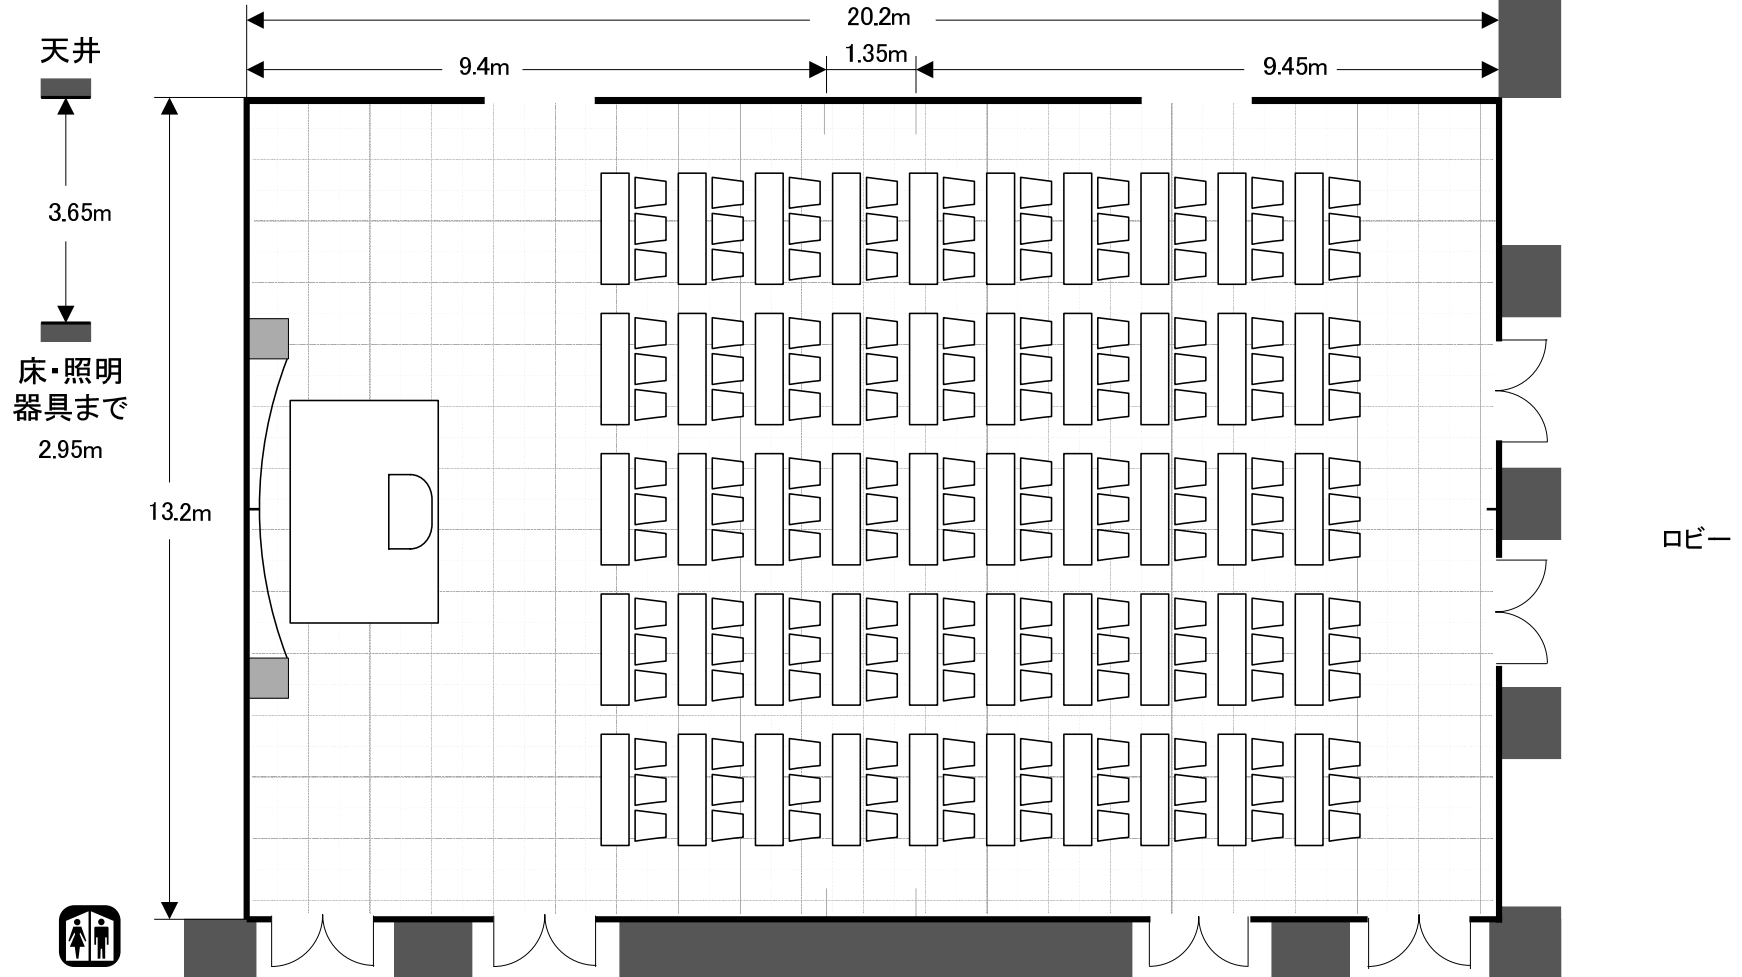

3階 ボヌール(全室)

ボヌール(分割) 122㎡(36.9坪)
フォンテーヌ(分割) 122㎡(36.9坪)
ボヌール(全室) 270㎡(81.8坪) 1/100

ロビー