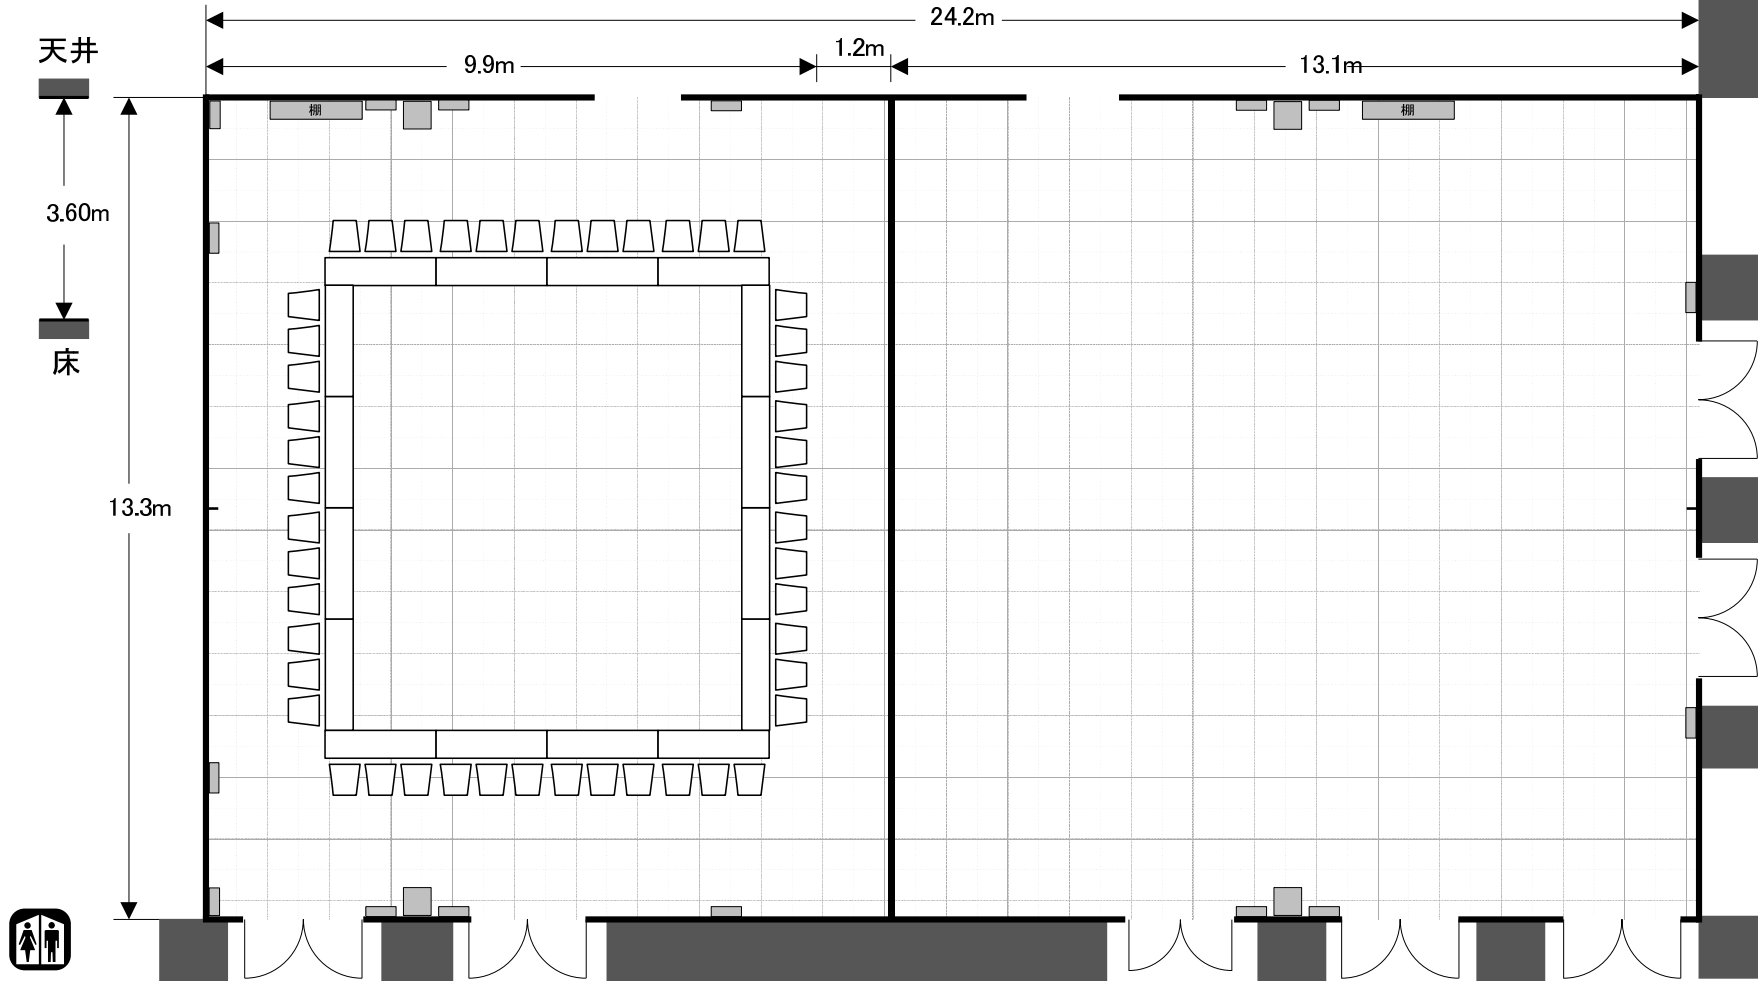

4階 ソレイユ・ラマージュ

ソレイユ (分割)  
ラマージュ(分割)  
ソレイユ (全室)

173㎡(52.4坪)  
132㎡(40.0坪)  
333㎡(100.9坪) 1/100

ロビー

ロビー