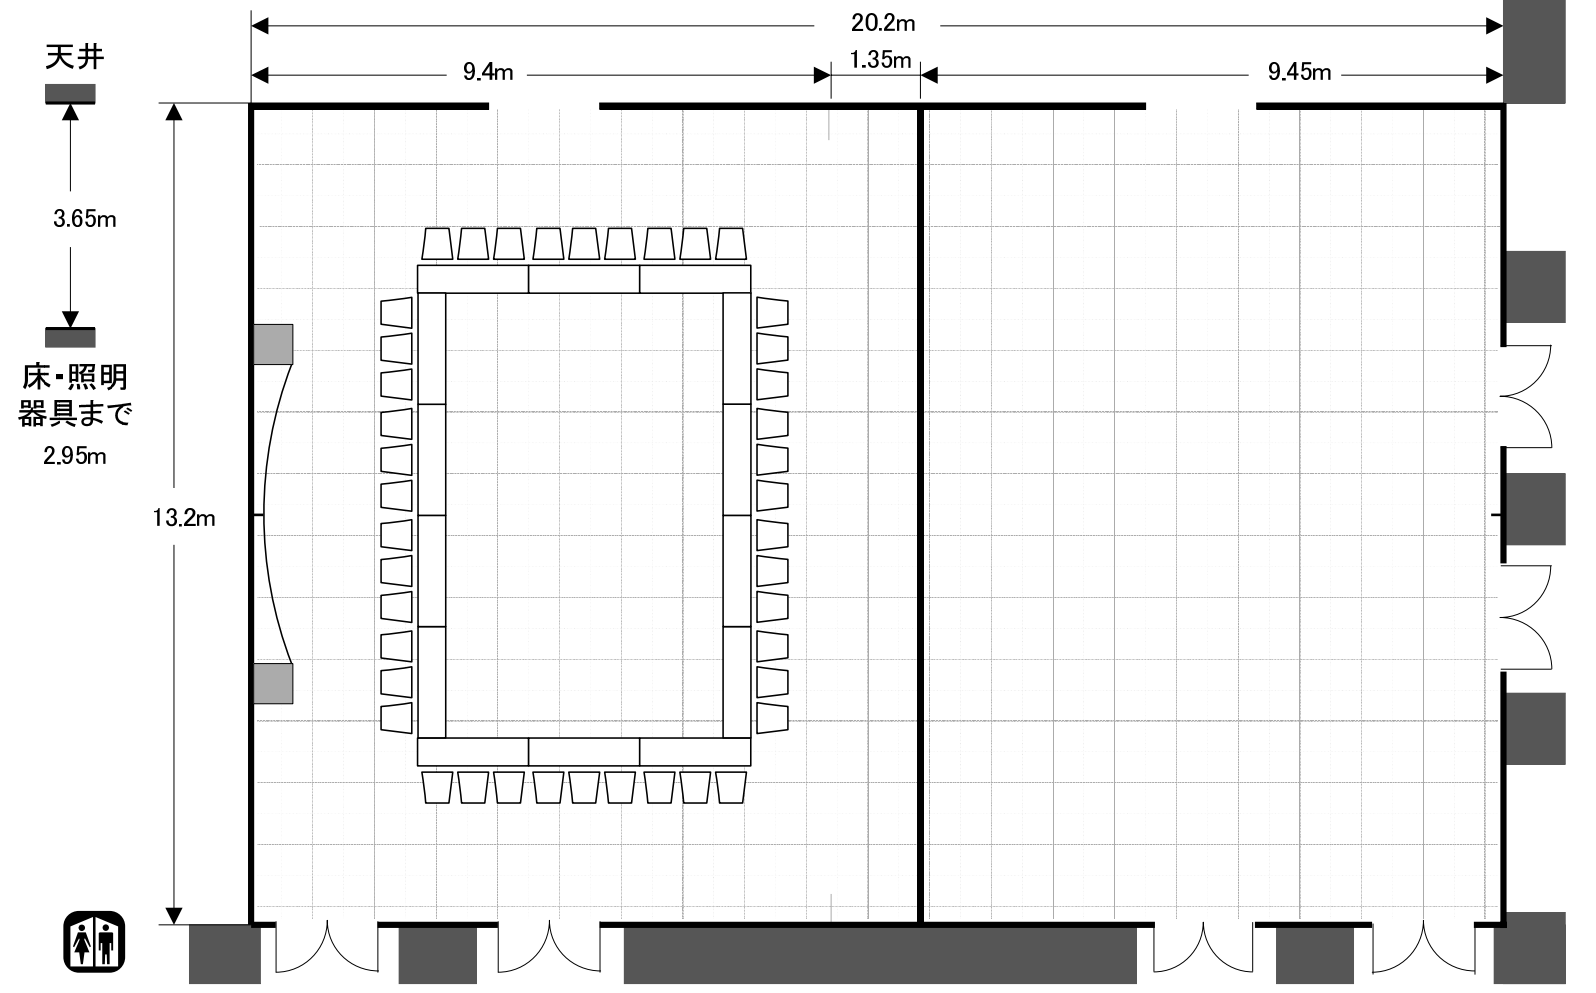

### 3階 ボヌール・フォンテーヌ

ボヌール(分割) 122㎡(36.9坪)  
フォンテーヌ(分割) 122㎡(36.9坪)  
ボヌール(全室) 270㎡(81.8坪) 1/100

ロビー

ロビー