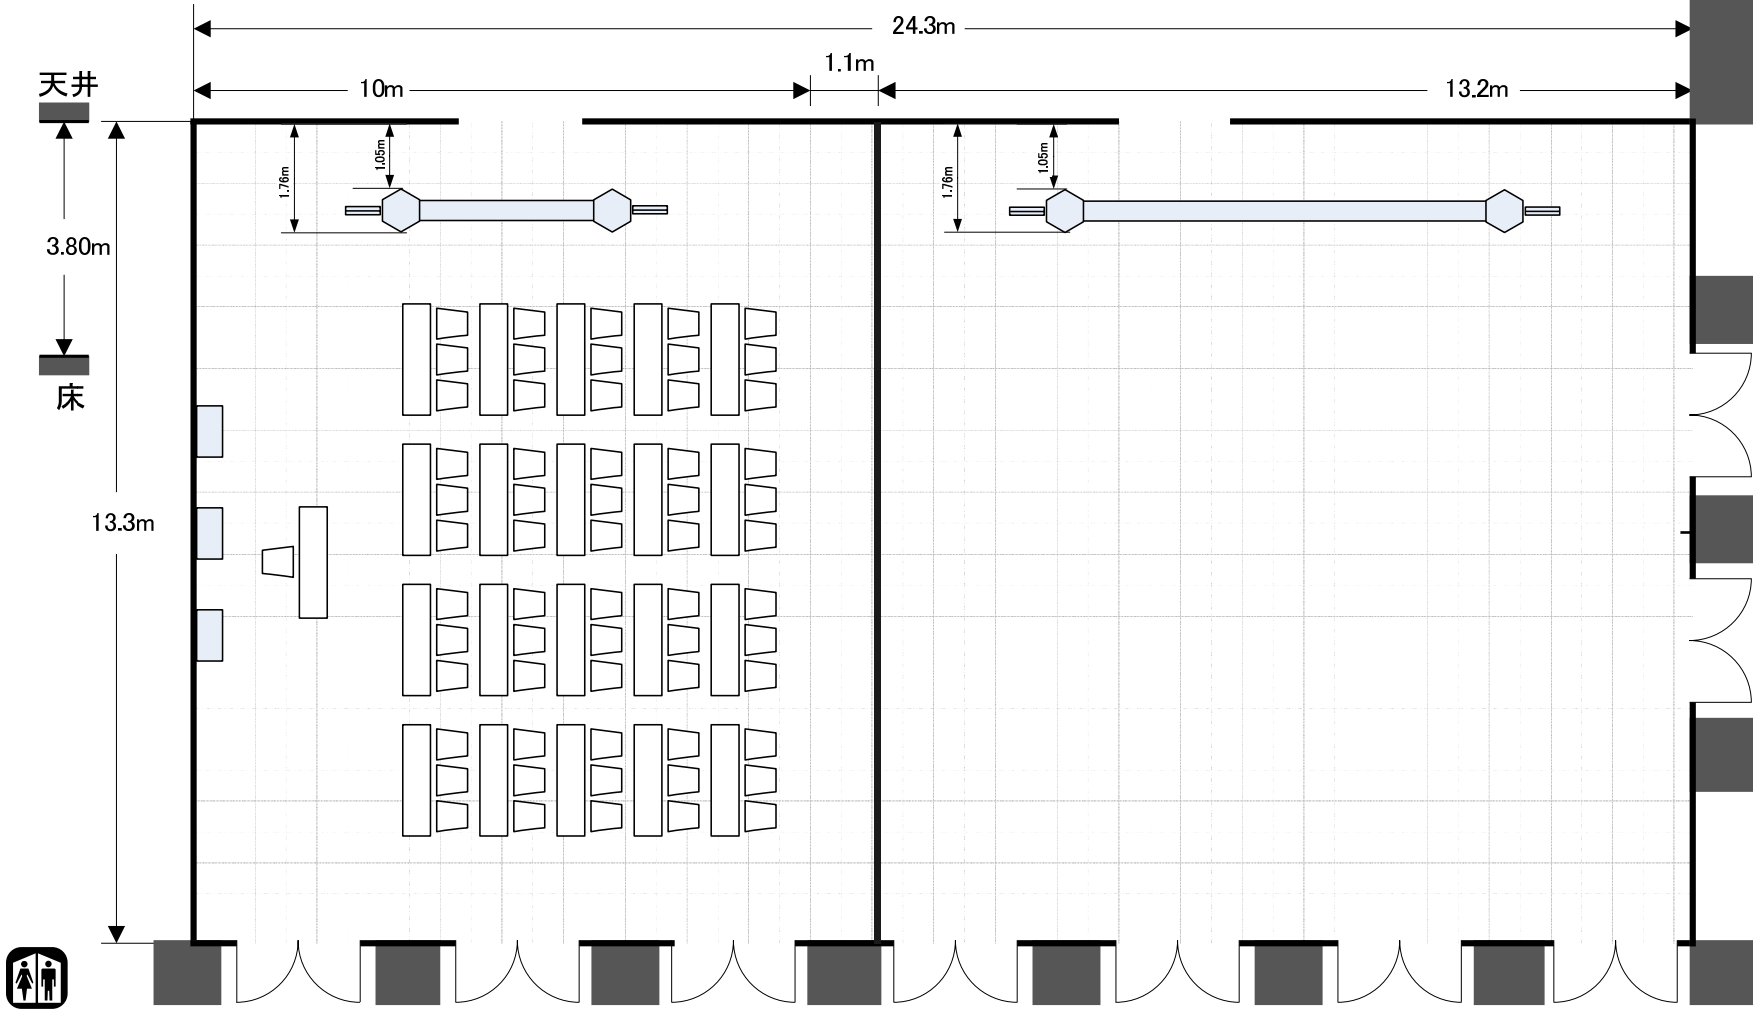

5階 カナーレ・コムナーレ

カナーレ(分割) 152㎡(46.0坪)  
コムナーレ(分割) 115㎡(34.0坪)  
カナーレ(全室) 280㎡(85.0坪) 1/100

ロビー

ロビー