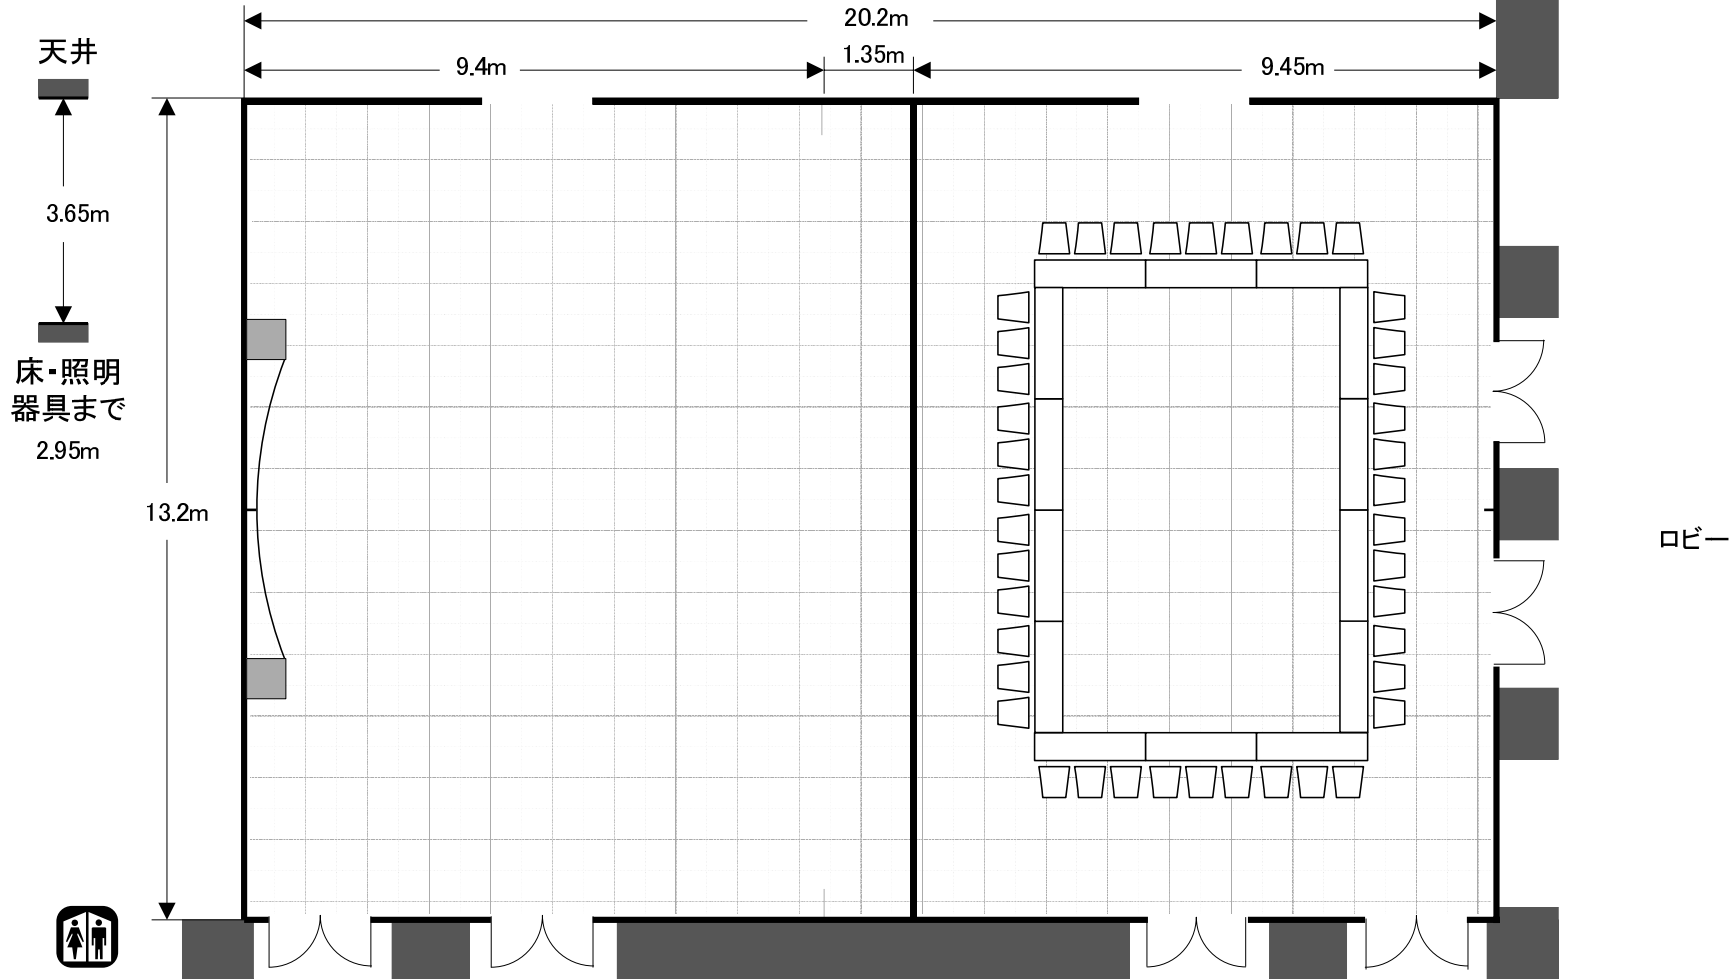

3階 ボヌール・フォンテーヌ

ボヌール(分割) 122㎡(36.9坪)
フォンテーヌ(分割) 122㎡(36.9坪)
ボヌール(全室) 270㎡(81.8坪) 1/100

ロビー