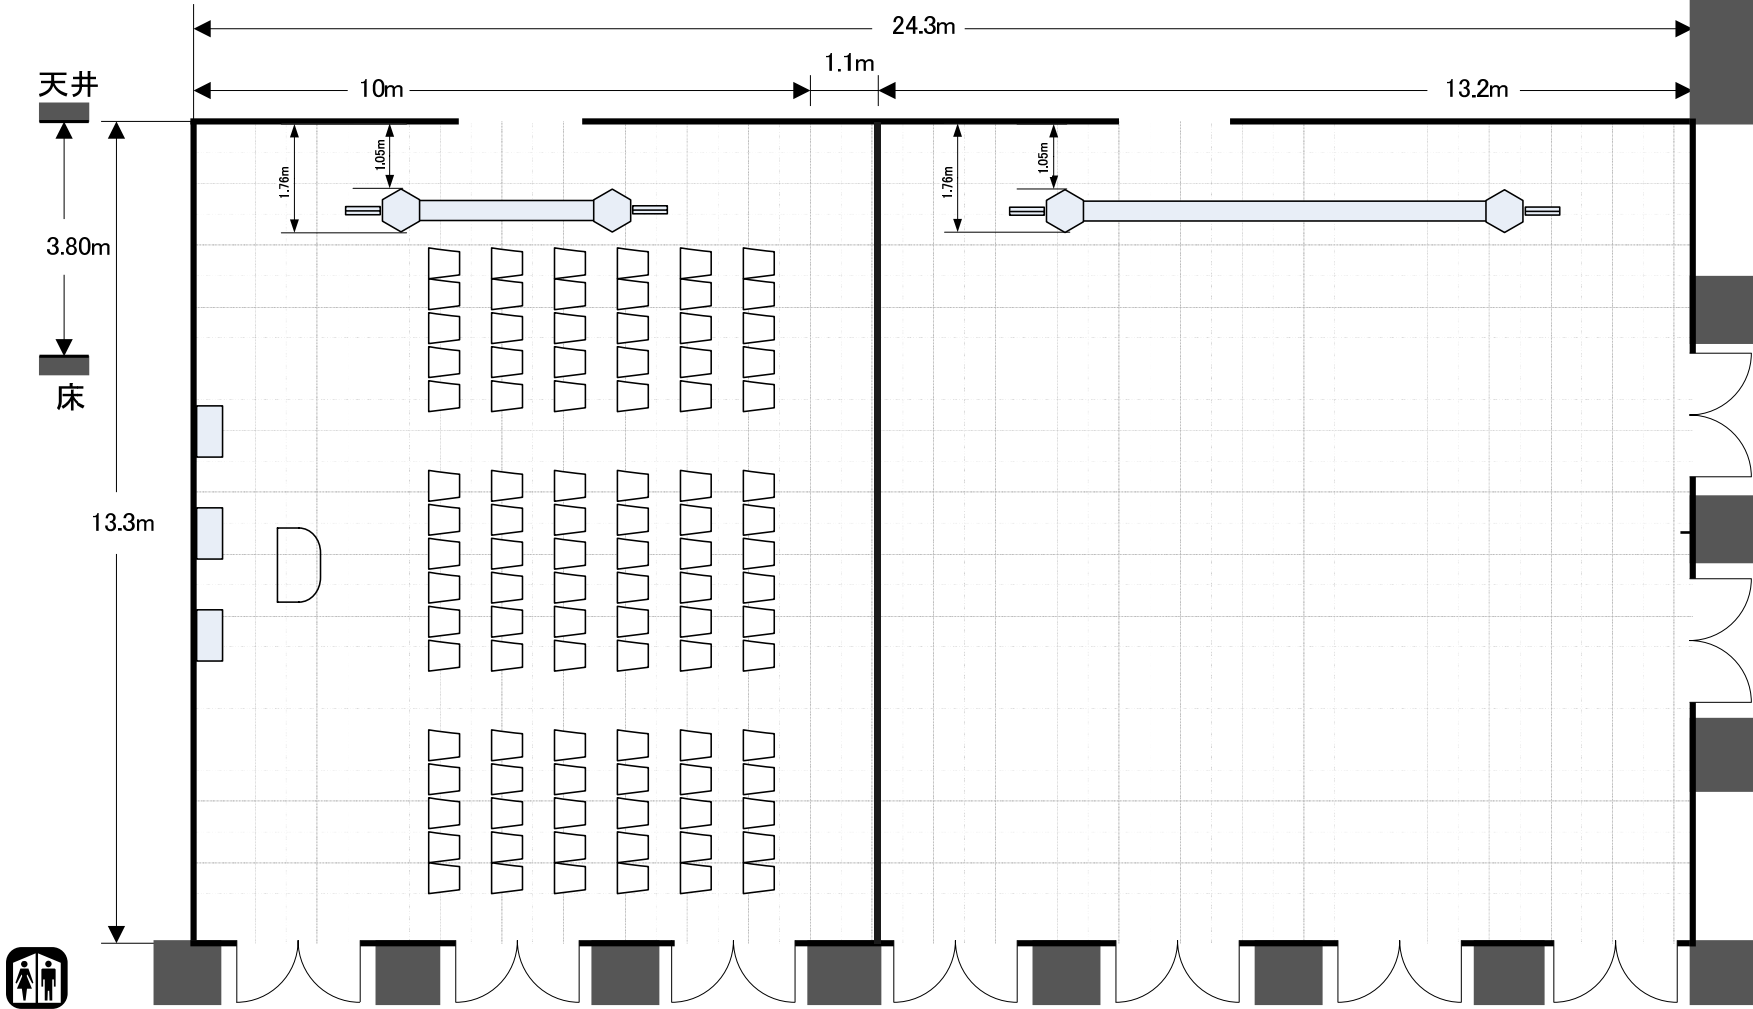

5階 カナーレ・コムナーレ

カナーレ(分割) 152㎡(46.0坪)  
コムナーレ(分割) 115㎡(34.0坪)  
カナーレ(全室) 280㎡(85.0坪) 1/100

ロビー

ロビー