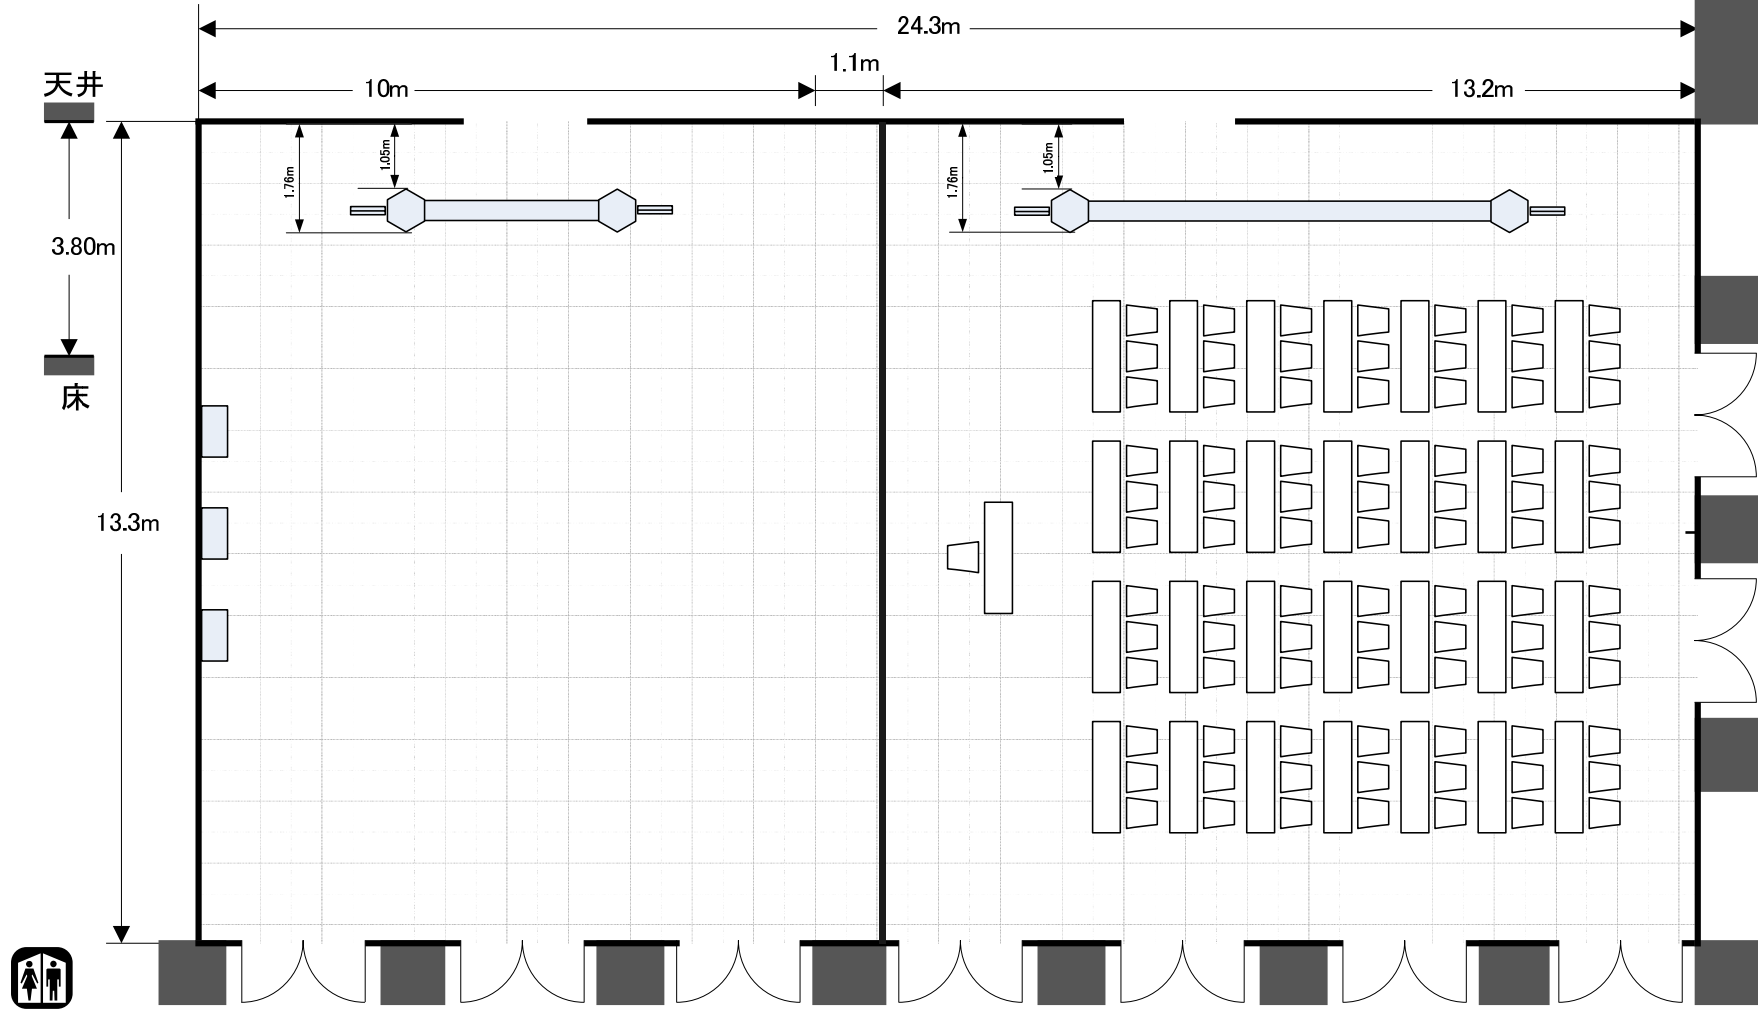

5階 カナーレ・コムナーレ

カナーレ(分割) 152㎡(46.0坪)
 コムナーレ(分割) 115㎡(34.0坪)
 カナーレ(全室) 280㎡(85.0坪) 1/100

ロビー

ロビー