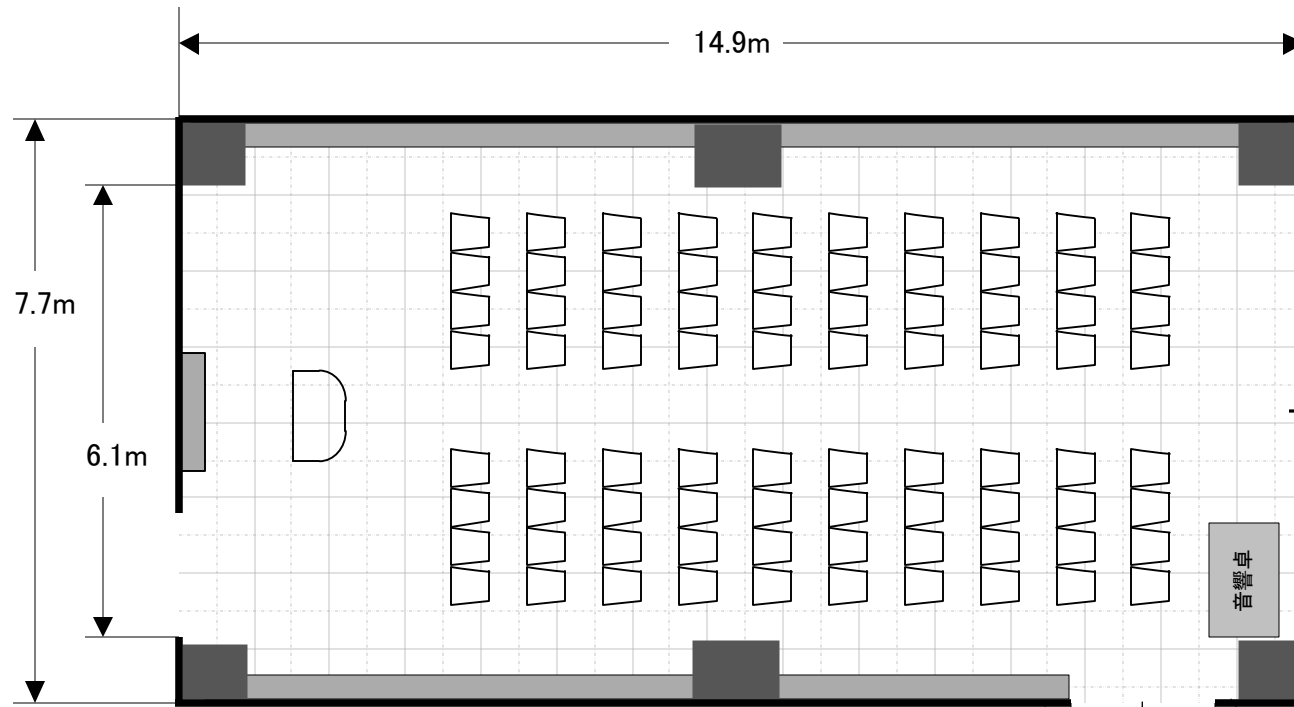

5階 ル・マノワール

90m²(27坪) 1/100

天井高

床

ロビー