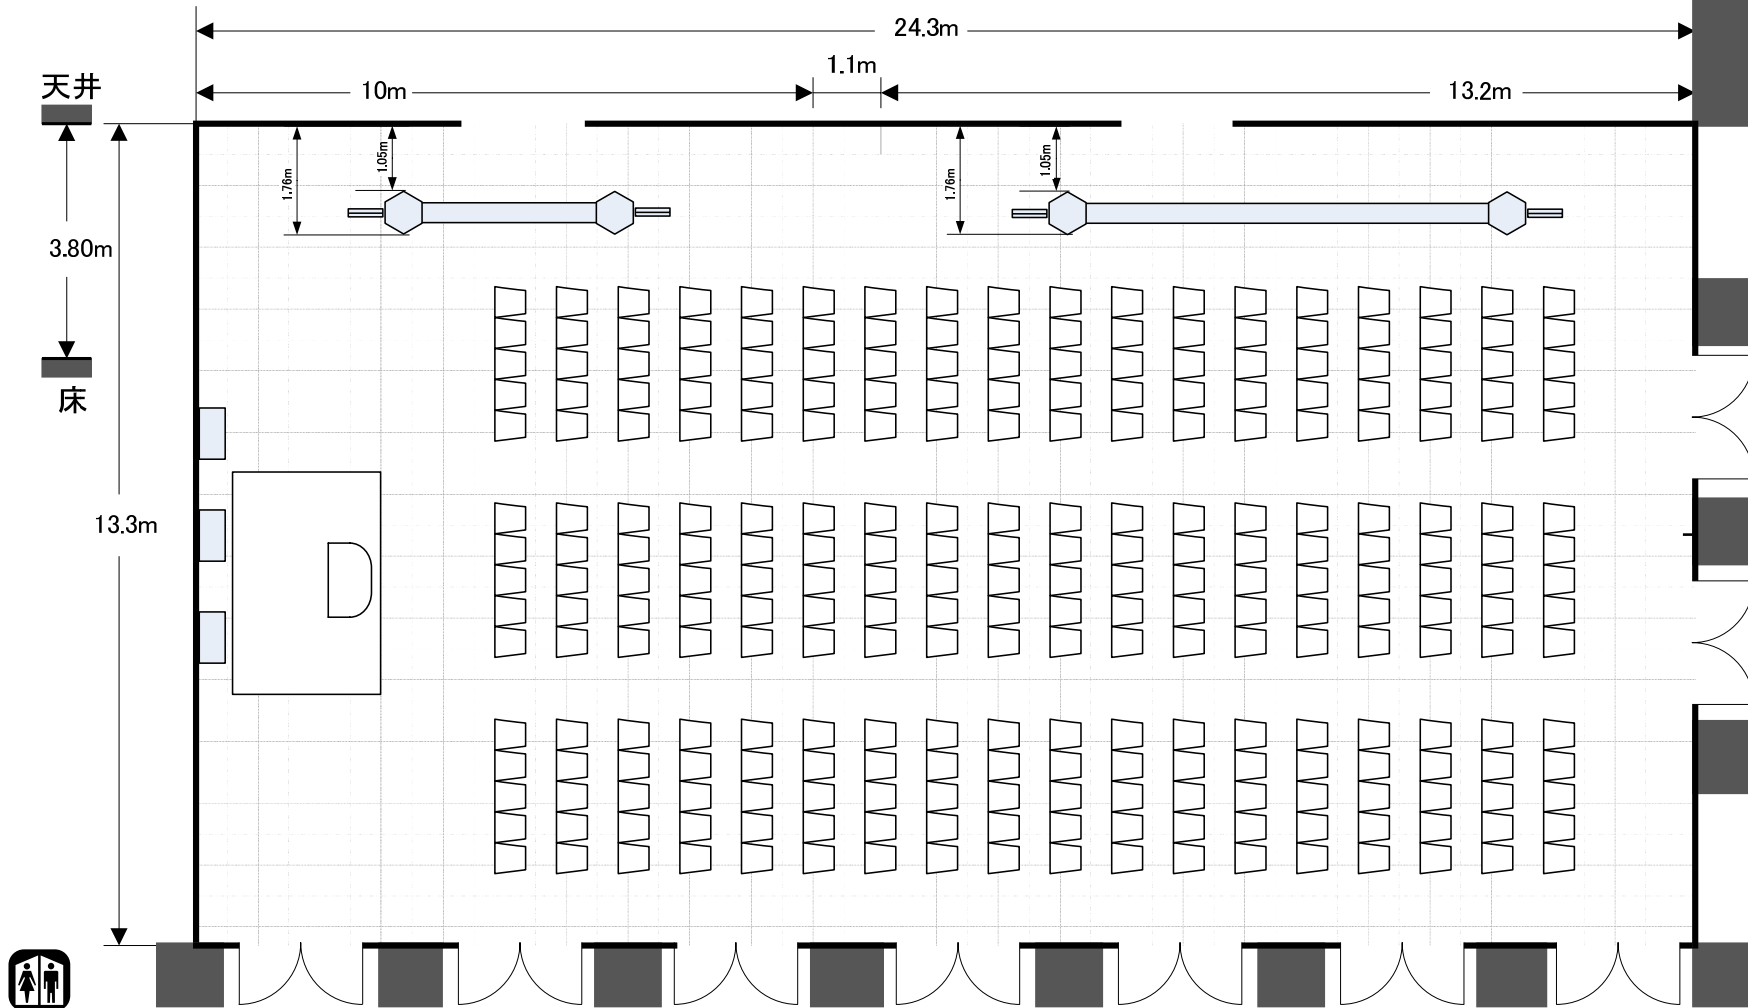

5階 カナーレ(全室)

カナーレ(分割) 152㎡(46.0坪)
 コムナーレ(分割) 115㎡(34.0坪)
 カナーレ(全室) 280㎡(85.0坪) 1/100

ロビー

ロビー