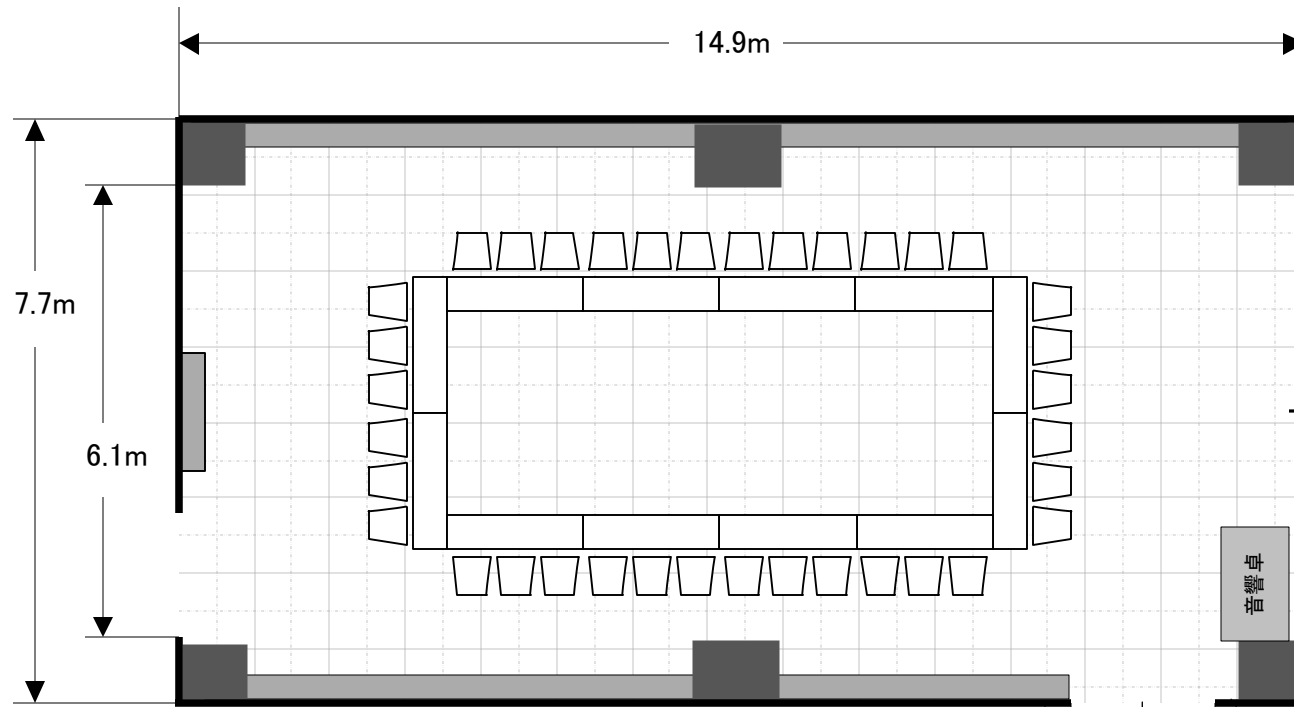

5階 ル・マノワール

90m²(27坪) 1/100

天井高

床

ロビー