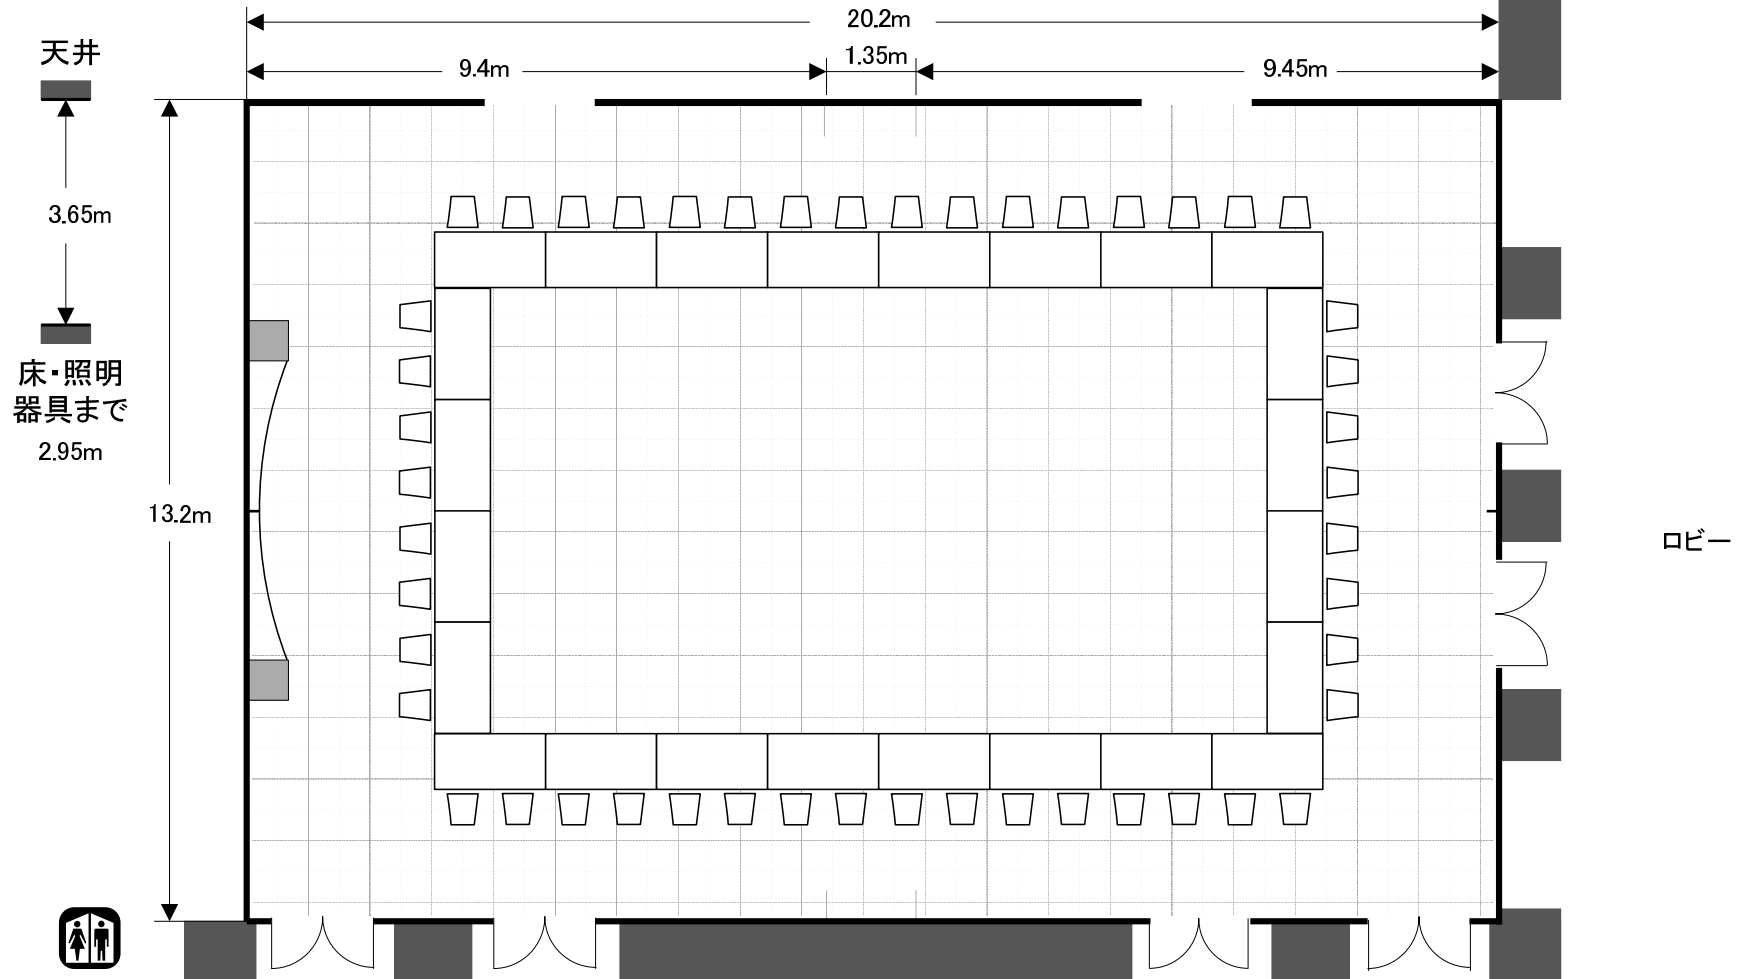

3階 ボナール(全室)

ボナール(分割) 122㎡(36.9坪)
フォンテーヌ(分割) 122㎡(36.9坪)
ボナール(全室) 270㎡(81.8坪) 1/100

ロビー