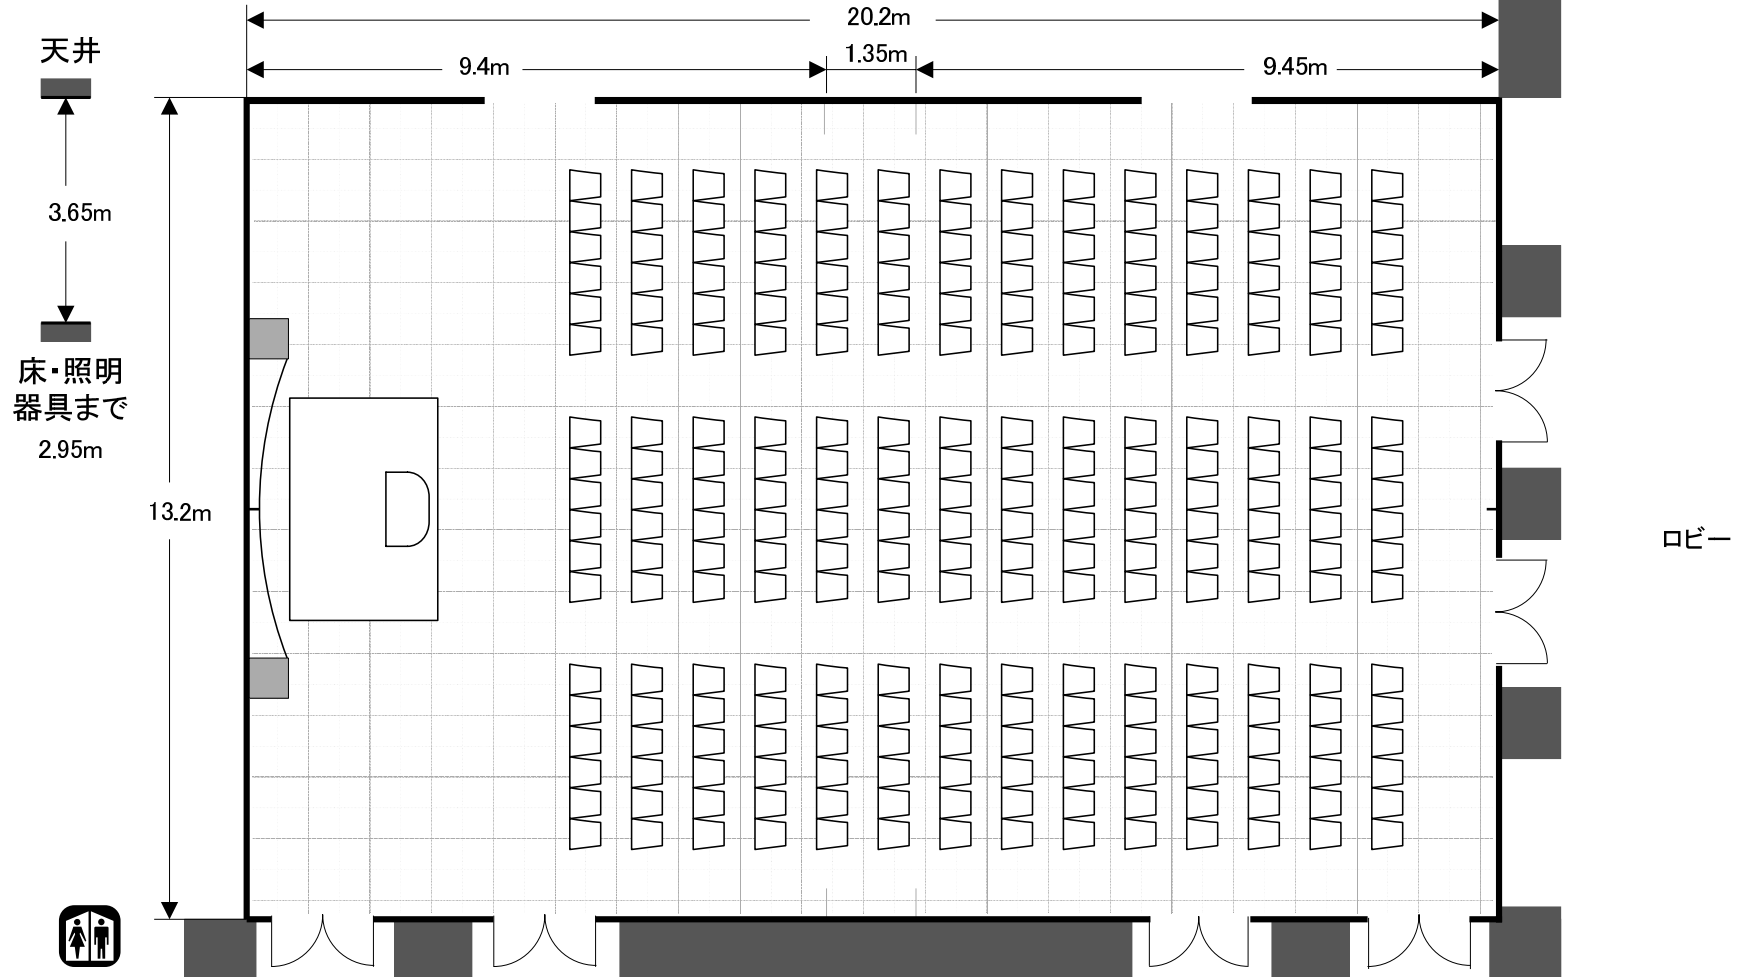

3階 ボヌール(全室)

ボヌール(分割) 122㎡(36.9坪)
フォンテーヌ(分割) 122㎡(36.9坪)
ボヌール(全室) 270㎡(81.8坪) 1/100

ロビー