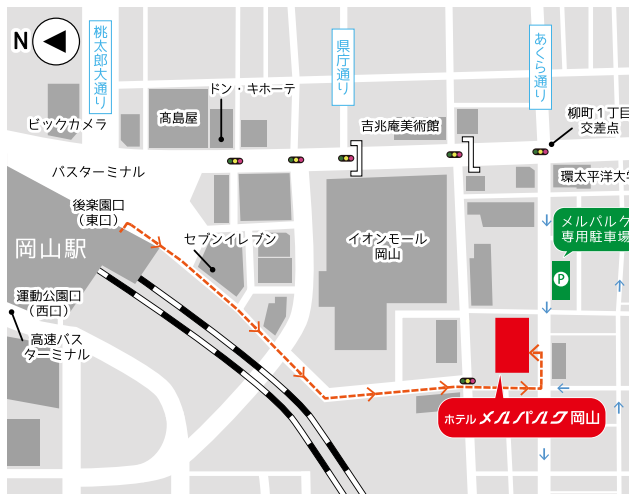

INFORMATION

ホテル **メルパルク** 岡山

〒700-0984 岡山県岡山市北区桑田町 1-13

TEL 086-223-8101 (宿泊直通)

FAX 086-223-0183 (宿泊直通)

front@okayama.mielparque.jp

https://www.mielparque.jp/okayama

交通アクセス & 観光スポットのご案内

JR 岡山駅東口より徒歩 7分

[飛行機をご利用のお客様] 岡山空港より車で約 30 分/バスで岡山駅まで約 40 分

[お車をご利用のお客様] 岡山 I.C. より車で約 25 分

【岡山後楽園】

日本三名園のひとつ。四季の花々が美しい表情を見せてくれる他、様々な行事も。

【岡山城】

宇喜多秀家が築城の別名【鳥城】。全国的にも珍しい不等辺五角形の天守台が特徴。

【倉敷美観地区】