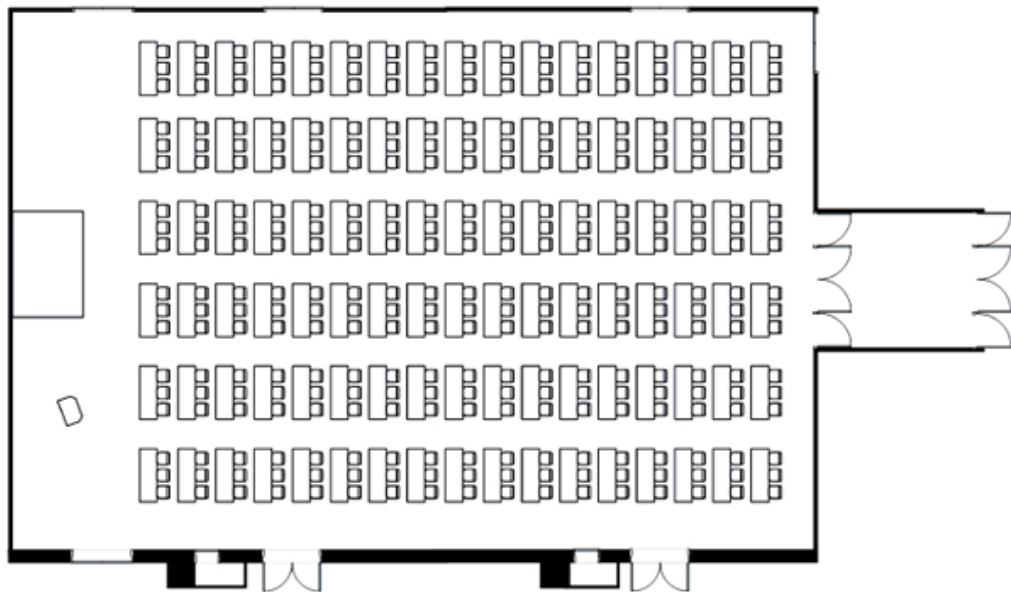

1階

# 泰平全

面積：507m<sup>2</sup>

<会議> スクールスタイル 306名様

※図面上の椅子の数は、イメージです。