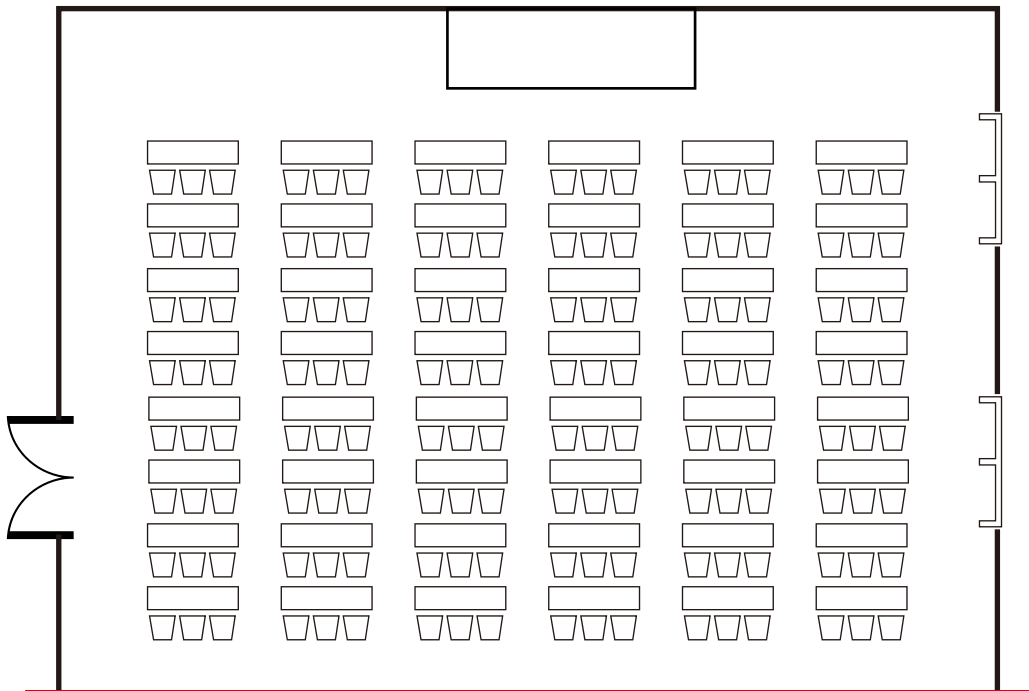

1階

泰平 I

面積：270m²

<会議> スクールスタイル 144名様

※図面上の椅子の数は、イメージです。