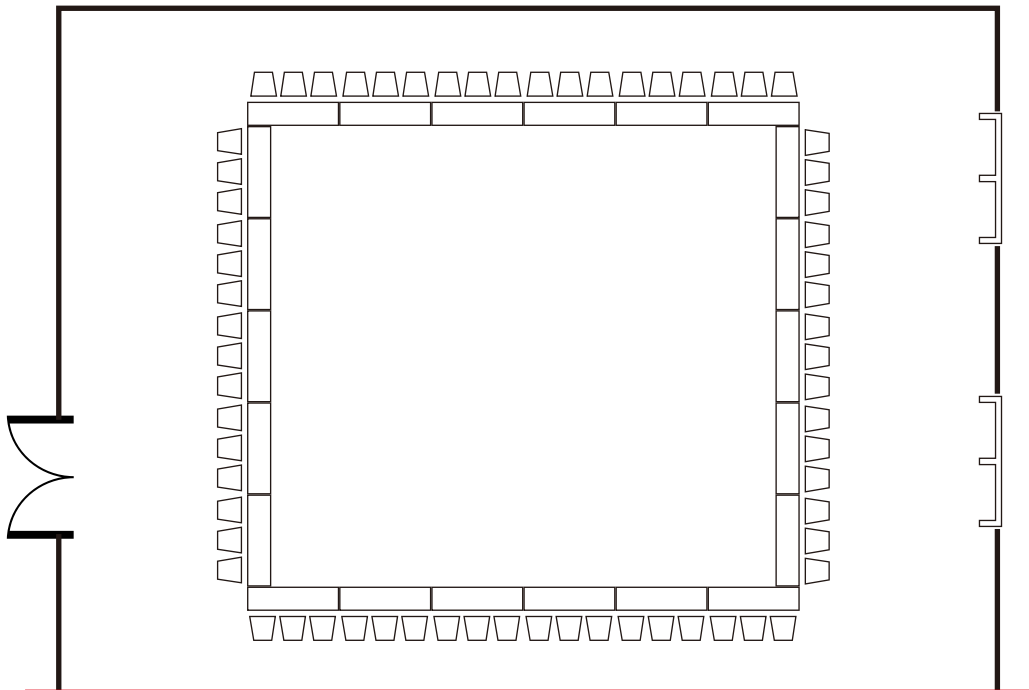

1階

# 泰平 I

面積：270m<sup>2</sup>

<会議>

口の字スタイル

66名様

※図面上の椅子の数は、イメージです。