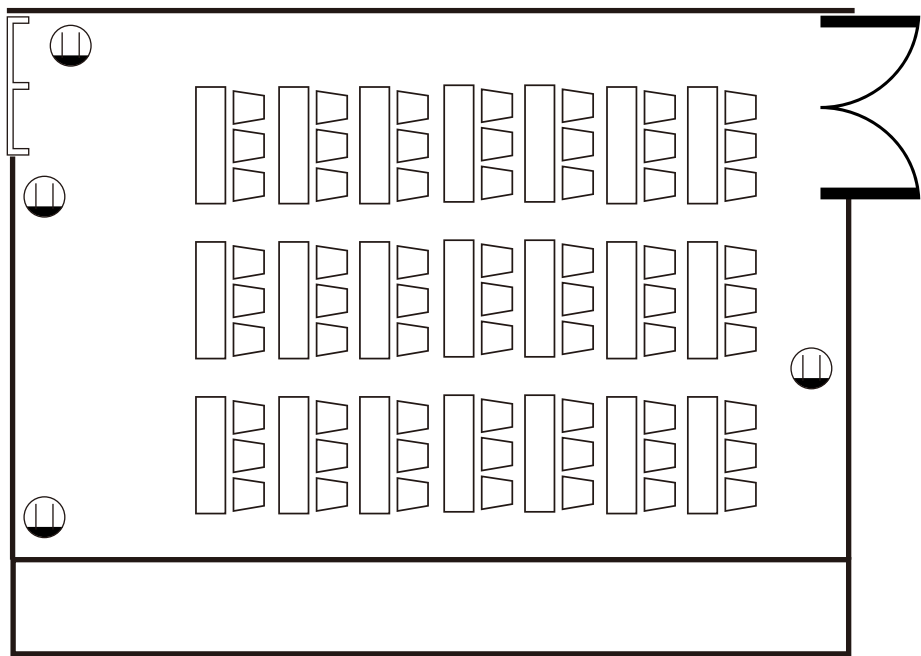

3階

錦

面積：102m<sup>2</sup>

<会議>

スクールスタイル

63名様

※図面上の椅子の数は、イメージです。