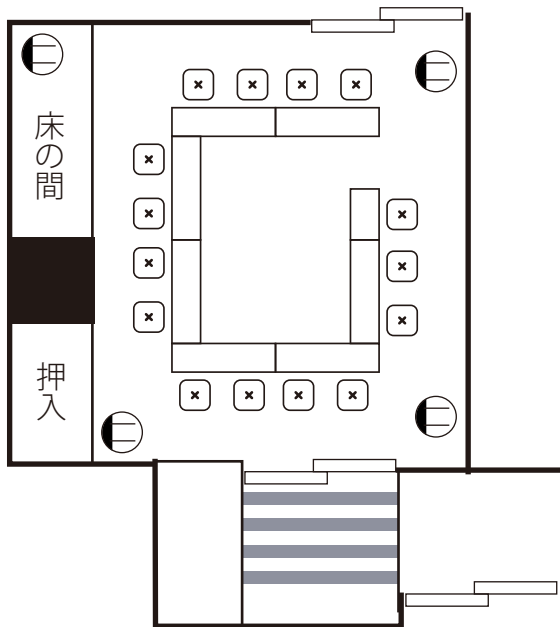

B 1 階

すいせん

面積：15畳

口の字スタイル

15名様

この会場は、音響システムがございません。

※図面上の座布団の数は、イメージです。