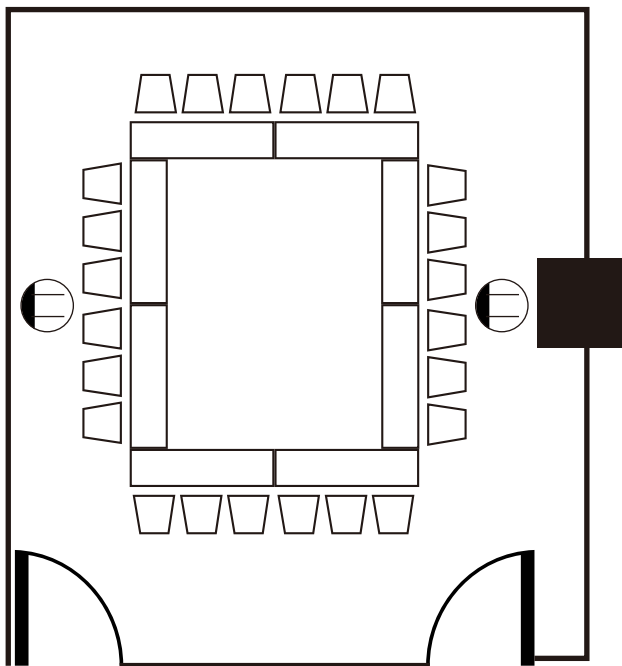

2階

# 蓬莱

面積：40m<sup>2</sup>

<会議>

口の字スタイル

24名様

※図面上の椅子の数は、イメージです。