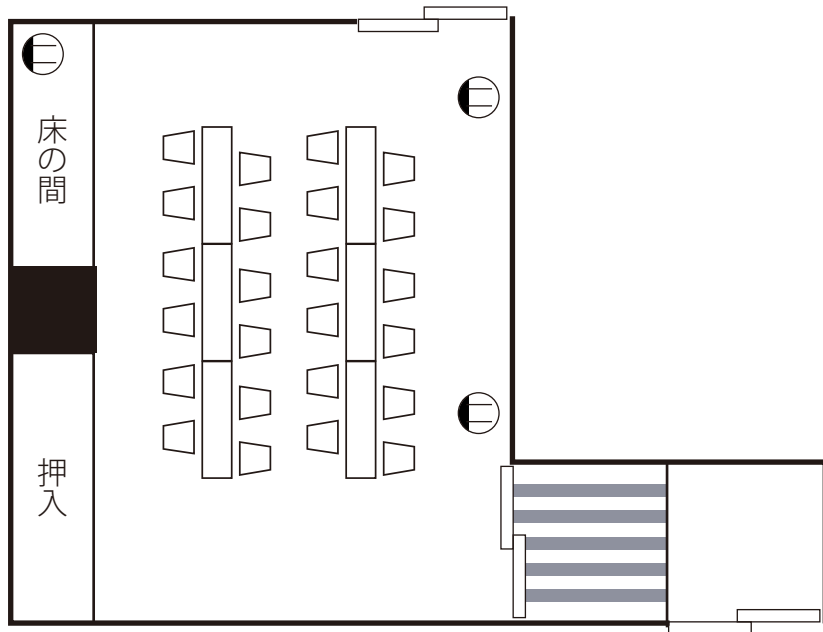

B 1 階

# あやめ

面積：24畳

着席スタイル

24名様

この会場は、テーブル・椅子席でもご利用いただけます。

※図面上の椅子の数は、イメージです。