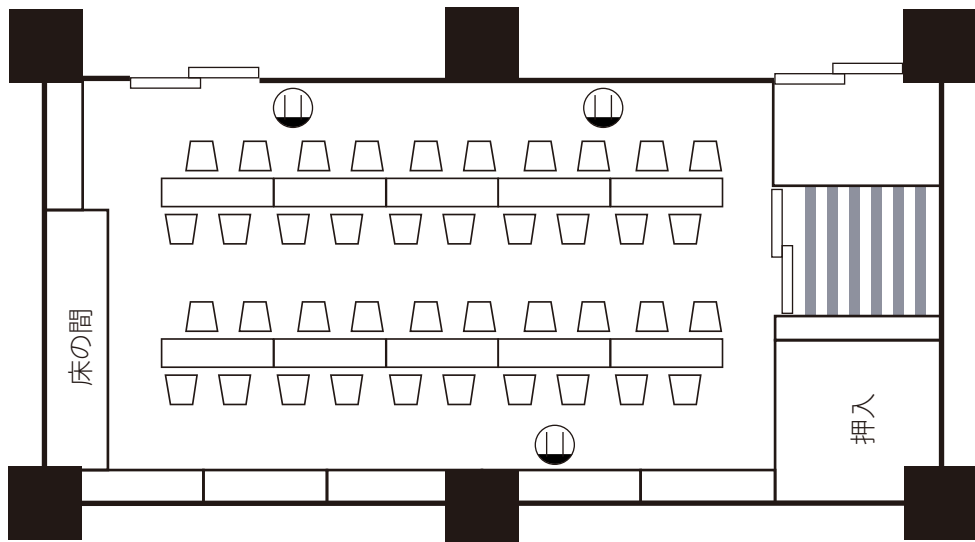

B 1 階

ぼたん

面積：33畳

着席スタイル

40名様

この会場は、テーブル・椅子席でもご利用いただけます。

※図面上の椅子の数は、イメージです。