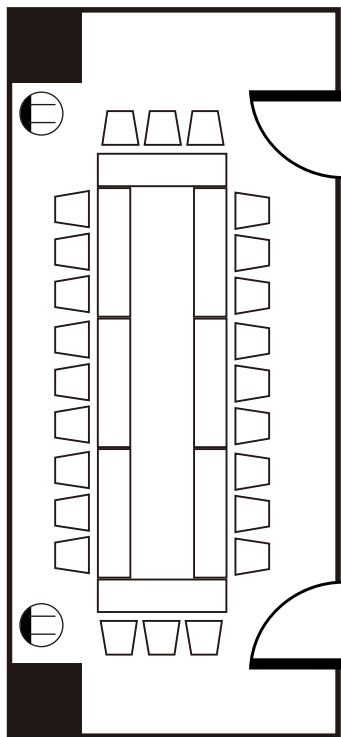

2階

末広

面積：36m²

<会議>

口の字スタイル

24名様

※図面上の椅子の数は、イメージです。