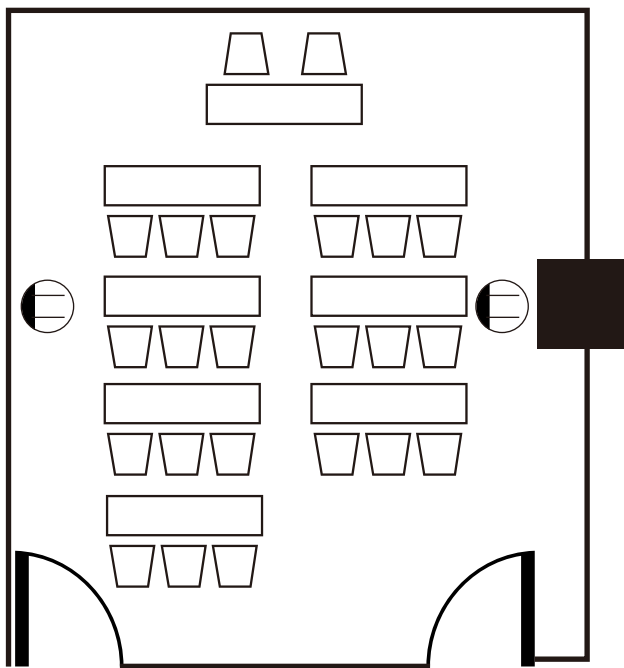

2階

蓬萊

面積：40m²

<会議>

スクールスタイル

21名様

※図面上の椅子の数は、イメージです。