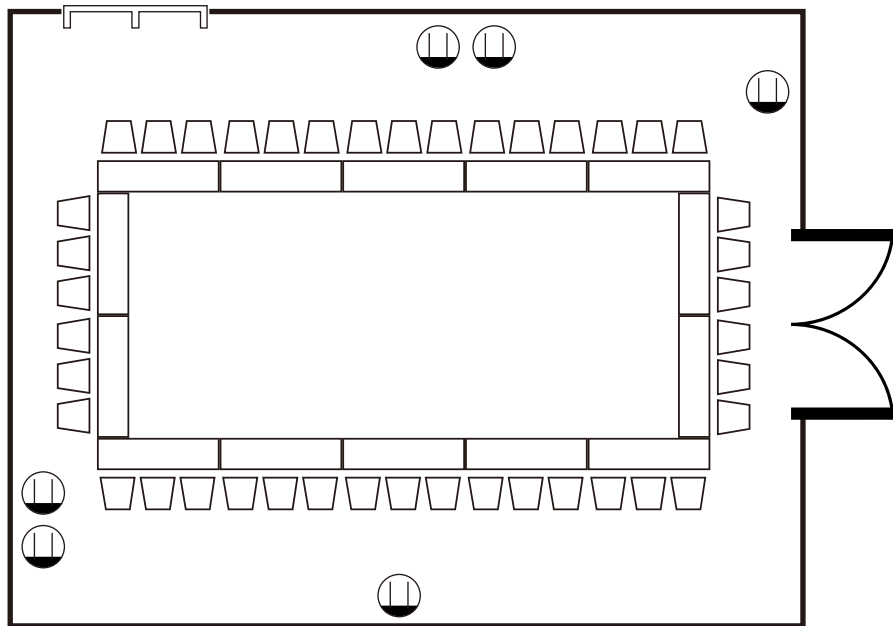

3階

光琳

面積：102m²

<会議>

口の字スタイル

42名様

※図面上の椅子の数は、イメージです。