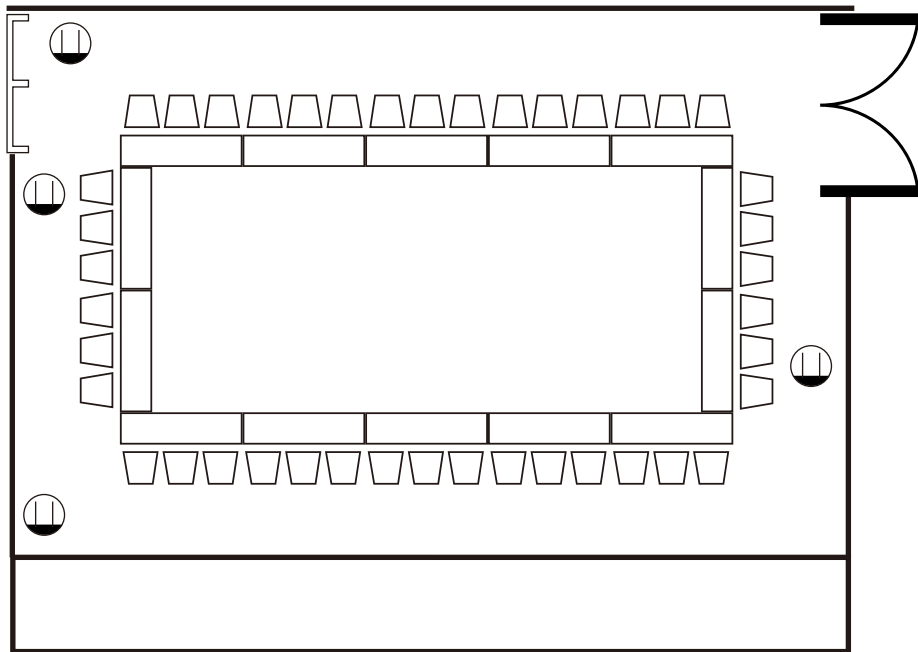

3階

錦

面積：102m²

<会議>

口の字スタイル

42名様

※図面上の椅子の数は、イメージです。