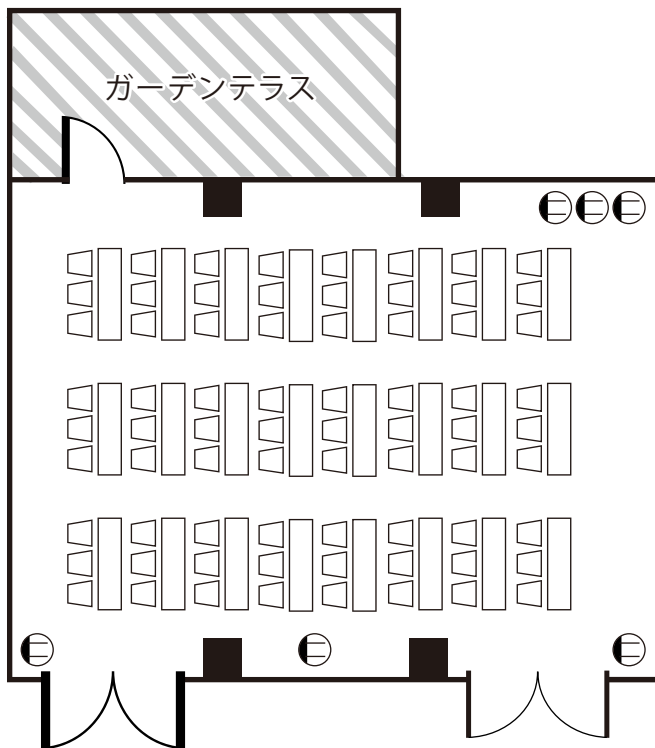

3階

芙蓉

面積：148m²

<会議> スクールスタイル 72名様

※図面上の椅子の数は、イメージです。