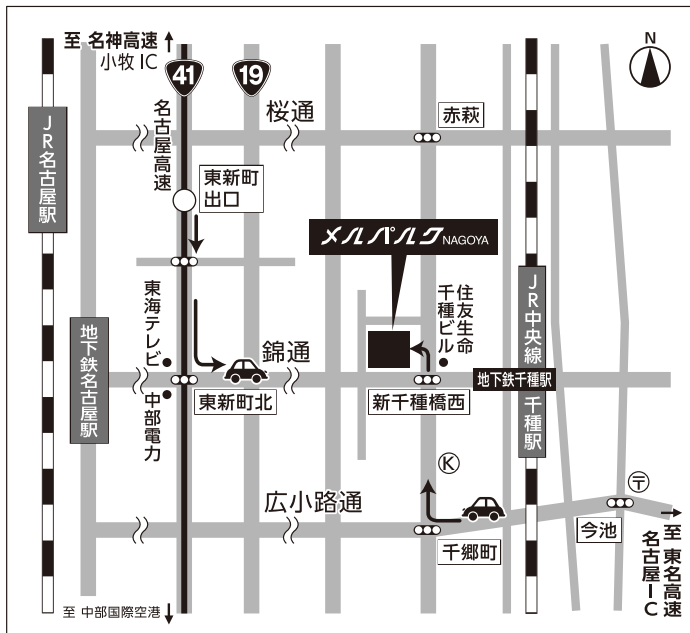

 (お車でお越しのお客様)

お車でのお越しの場合

- 名神高速道路 小牧IC. → 名古屋高速道路
- 名古屋高速道路

東新町出口 <sup>信号2つ目
(出口信号含む)</sup> → 東新町北 ^{約1.5km} を左折 → 新千種橋西 ^{の北西(左手)角}

- 東名高速道路

名古屋インター出口 ^{直進約8km} → 千郷町 ^{を右折・1つ目の信号} 新千種橋西 ^{の北西角(越えて左手)}

●駐車場 (有料) / 1時間 500円 以降毎時400円
 ご宿泊利用 1泊 1,000円
 大型バス駐車可 10,000円～