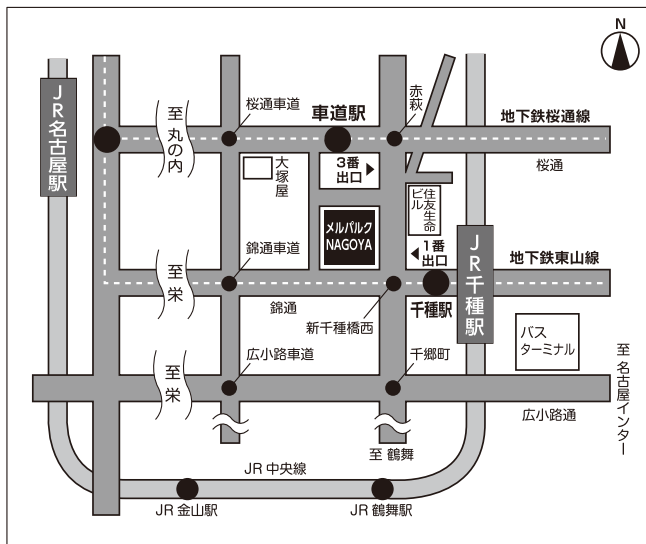

ご案内図

(公共交通機関ご利用のお客様)

- JR名古屋駅から中央線で8分「千種駅」下車、地下鉄1番出口前
- 地下鉄東山線「千種駅」下車、1番出口前
- 地下鉄桜通線「車道駅」下車、3番出口南へ2分
駐車場200台収容可

HOTEL **MIELPARQUE** NAGOYA

<http://www.mielparque.jp>

〒461-0004 名古屋市東区葵3-16-16

TEL. 052-937-3535