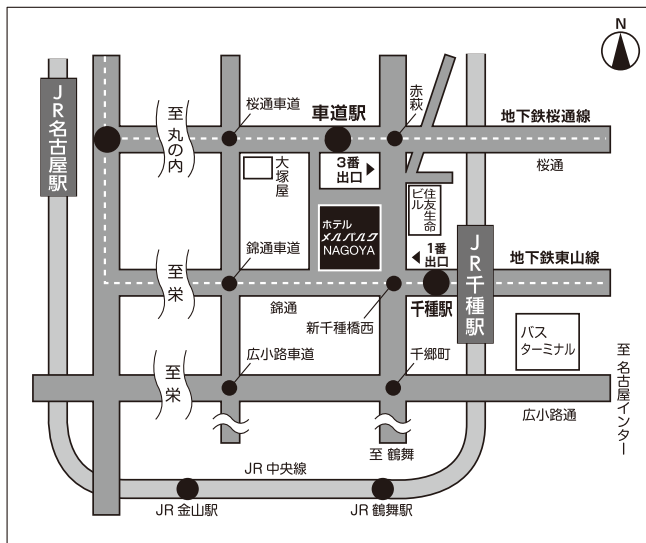

ご案内図

(公共交通機関ご利用のお客様)

- JR名古屋駅から中央線で9分「千種駅」下車、地下鉄1番出口
- 地下鉄東山線「千種駅」下車、1番出口
- 地下鉄桜通線「車道駅」下車、3番出口南へ2分
駐車場 170台収容可

HOTEL **MIELPARQUE** NAGOYA

〒461-0004 名古屋市東区葵3-16-16

TEL.052-937-3535