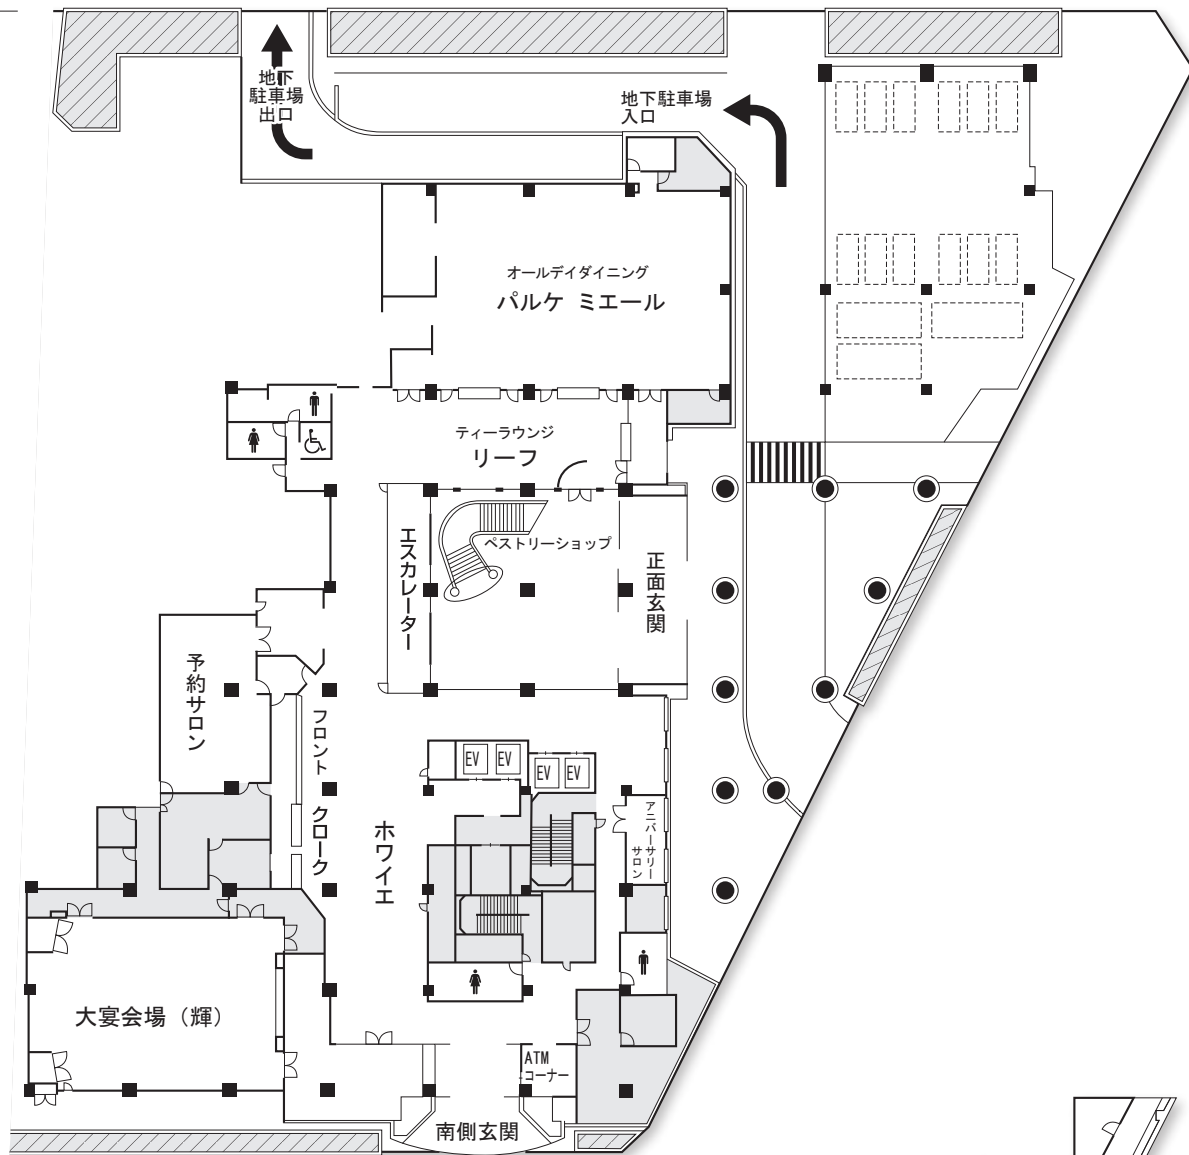

Floor Plan

フロアプラン

全館立面図

アクセスマップ

- JR名古屋駅から中央線で約8分「千種駅」下車(地下鉄1番出口前) ■ 地下鉄東山線「千種駅」下車 1番出口前
- 地下鉄桜通線「車道駅」下車 3番出口 南へ徒歩約2分

〒461-0004 名古屋市東区葵3-16-16

4F

1F

B 1F

5F

6F~9F

10F

11F

12F~13F

14F

Sシングル
 SDシングルデラックス
 Tツイン
 DTデラックスツイン
 BRバリアフリー
 和和室
 EVエレベーター
 自動販売機
6・8・10・12・14F