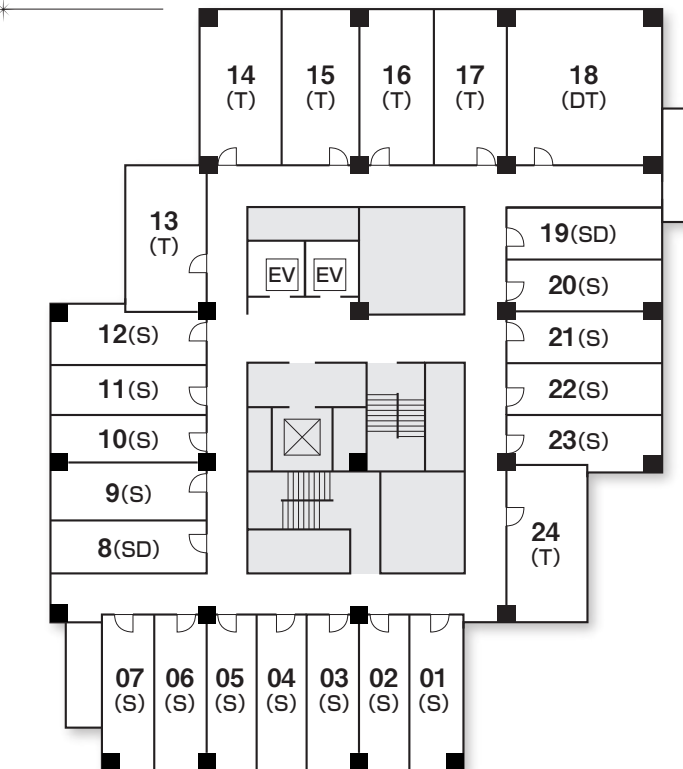

Floor Plan

フロアプラン

全館立面図

アクセスマップ

- JR名古屋駅から中央線で約8分「千種駅」下車(地下鉄1番出口前) ■ 地下鉄東山線「千種駅」下車 1番出口前
- 地下鉄桜通線「車道駅」下車 3番出口 南へ徒歩約2分

〒461-0004 名古屋市東区葵3-16-16

4F

1F

B 1F

5F

6F~9F

10F

11F

12F~13F

14F

Sシングル
 SDシングルデラックス
 Tツイン
 DTデラックスツイン
 BRバリアフリー
 和和室
 EVエレベーター
 自動販売機
6・8・10・12・14F