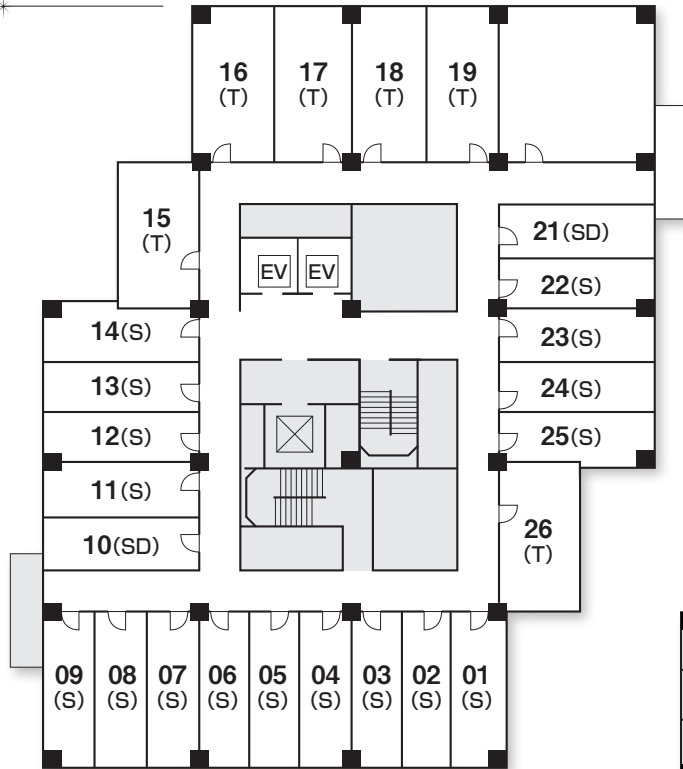

Floor Plan

フロアプラン

全館立面図

アクセスマップ

- JR名古屋駅から中央線で約8分「千種駅」下車(地下鉄1番出口前) ■ 地下鉄東山線「千種駅」下車 1番出口前
- 地下鉄桜通線「車道駅」下車 3番出口 南へ徒歩約2分

〒461-0004 名古屋市東区葵3-16-16

4F

1F

B 1F

5F

6F~9F

10F

11F

12F~13F

14F

Sシングル
 SDシングルデラックス
 Tツイン
 DTデラックスツイン
 BRバリアフリー
 和和室
 EVエレベーター
 自動販売機
6・8・10・12・14F