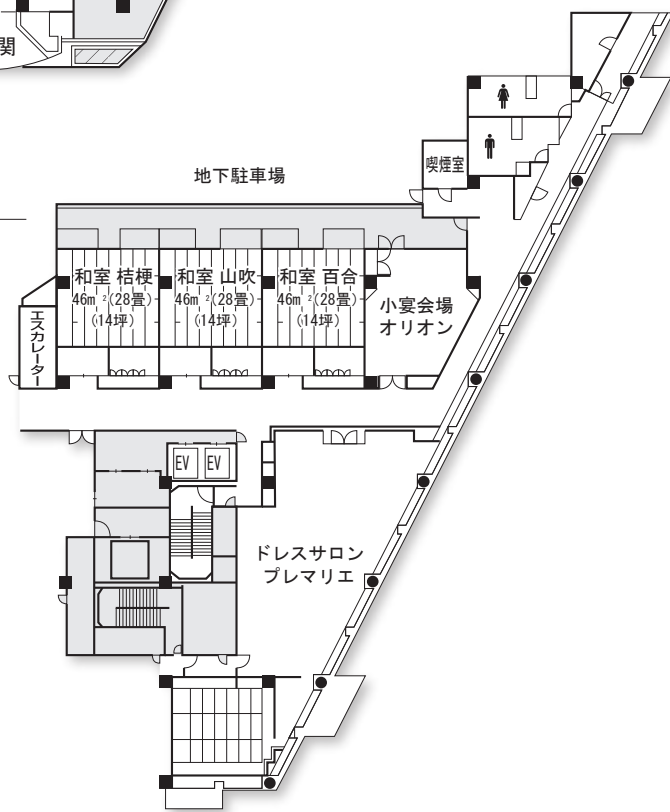

Floor Plan

フロアプラン

全館立面図

アクセスマップ

- JR名古屋駅から中央線で約8分「千種駅」下車(地下鉄1番出口前) ■ 地下鉄東山線「千種駅」下車 1番出口前
- 地下鉄桜通線「車道駅」下車 3番出口 南へ徒歩約2分

〒461-0004 名古屋市東区葵3-16-16

4F

1F

B 1F

5F

6F~9F

10F

11F

12F~13F

14F

Sシングル
 SDシングルデラックス
 Tツイン
 DTデラックスツイン
 BRバリアフリー
 和和室
 EVエレベーター
 自動販売機
6・8・10・12・14F