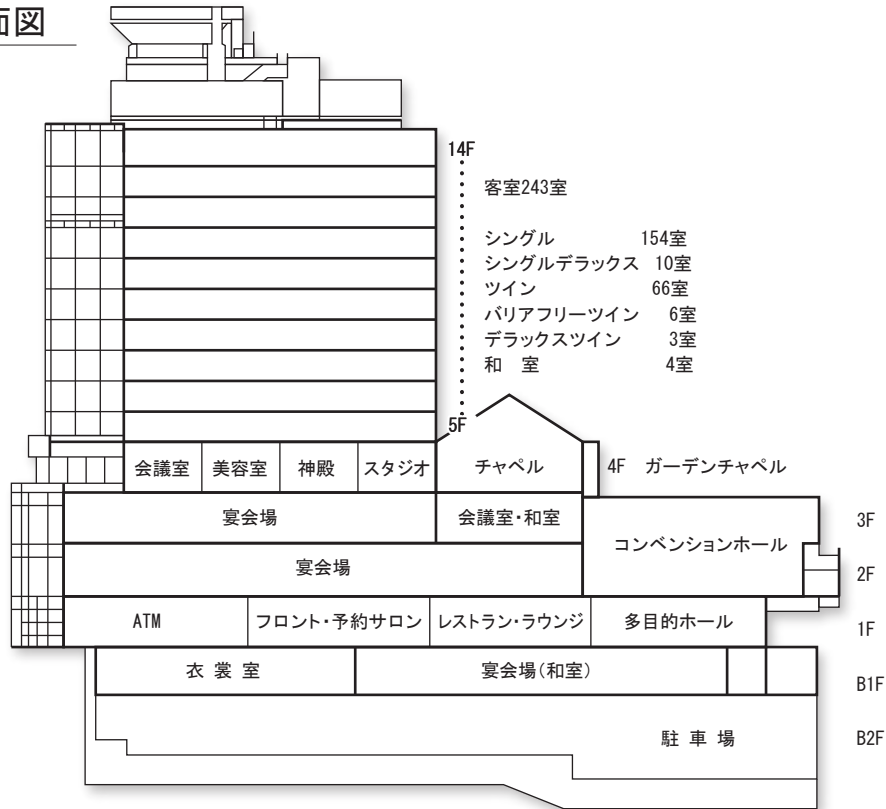

Floor Plan

フロアプラン

全館立面図

アクセスマップ

- JR名古屋駅から中央線で約8分「千種駅」下車(地下鉄1番出口前) ■ 地下鉄東山線「千種駅」下車 1番出口前
- 地下鉄桜通線「車道駅」下車 3番出口 南へ徒歩約2分

〒461-0004 名古屋市東区葵3-16-16

4F

1F

B 1F

5F

6F~9F

10F

11F

12F~13F

14F

Sシングル
 SDシングルデラックス
 Tツイン
 DTデラックスツイン
 BRバリアフリー
 和和室
 EVエレベーター
 自動販売機
6・8・10・12・14F