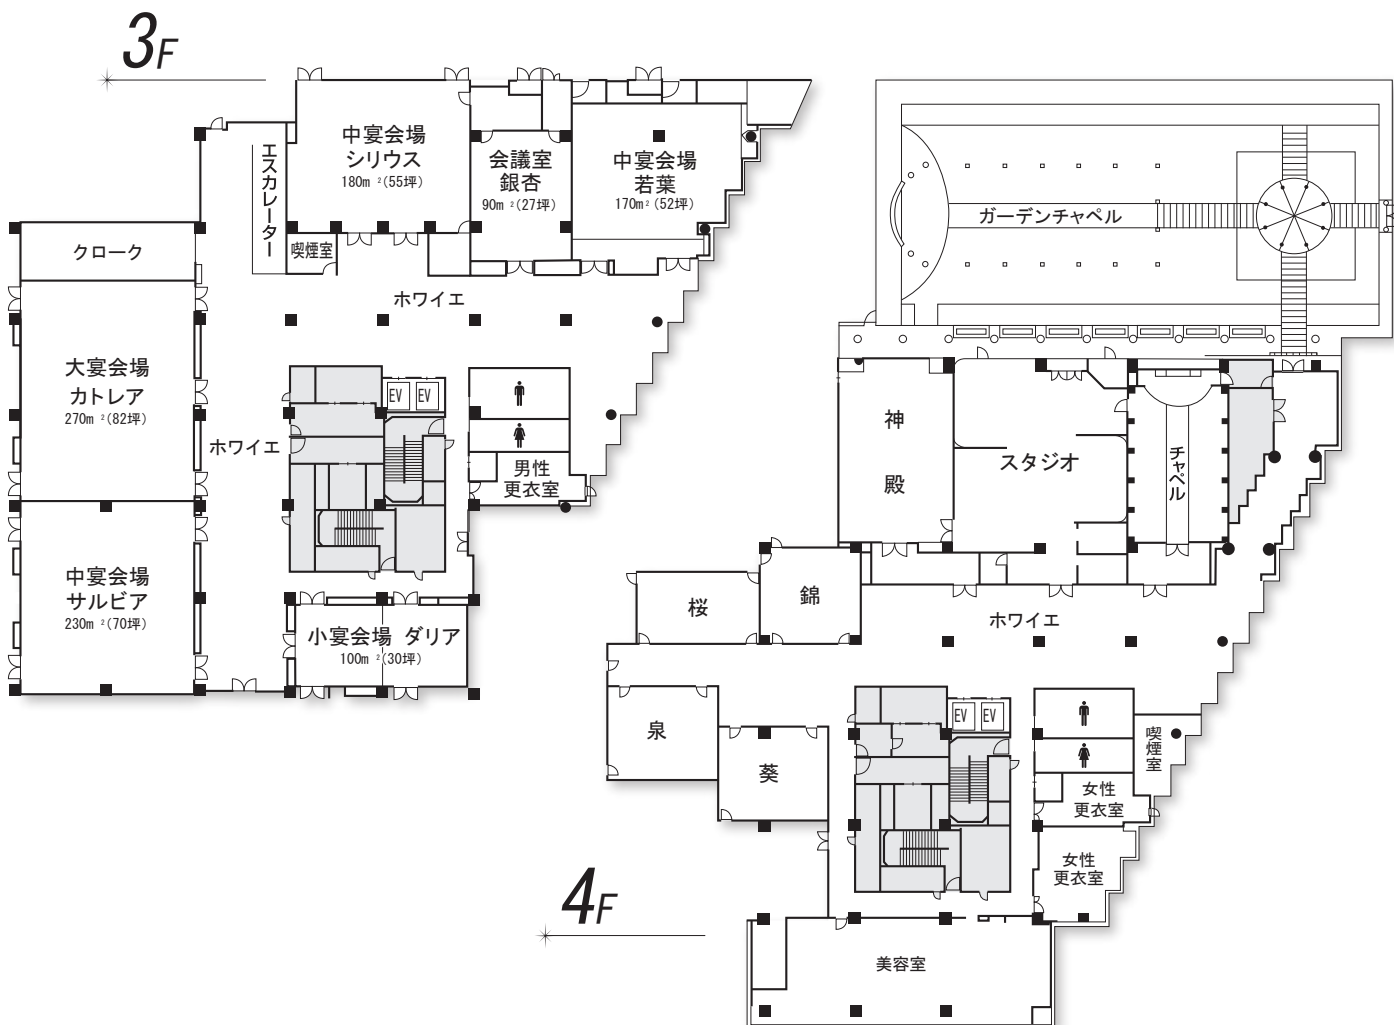

Floor Plan

フロアプラン

全館立面図

アクセスマップ

- JR名古屋駅から中央線で約8分「千種駅」下車(地下鉄1番出口前) ■ 地下鉄東山線「千種駅」下車 1番出口前
- 地下鉄桜通線「車道駅」下車 3番出口 南へ徒歩約2分

〒461-0004 名古屋市東区葵3-16-16

4F

1F

B 1F

5F

6F~9F

10F

11F

12F~13F

14F

Sシングル
 SDシングルデラックス
 Tツイン
 DTデラックスツイン
 BRバリアフリー
 和和室
 EVエレベーター
 自動販売機
6・8・10・12・14F