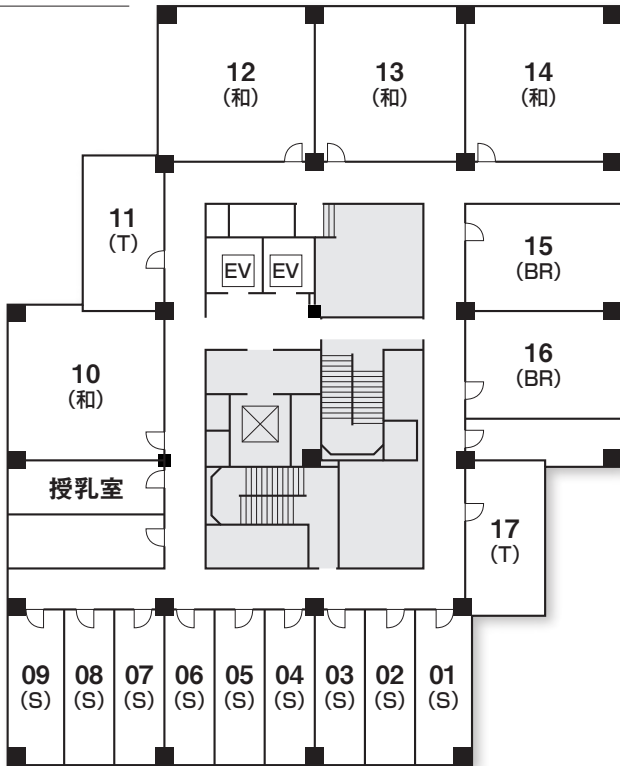

Floor Plan

フロアプラン

全館立面図

アクセスマップ

- JR名古屋駅から中央線で約8分「千種駅」下車(地下鉄1番出口前) ■ 地下鉄東山線「千種駅」下車 1番出口前
- 地下鉄桜通線「車道駅」下車 3番出口 南へ徒歩約2分

〒461-0004 名古屋市東区葵3-16-16

4F

1F

B 1F

5F

6F~9F

10F

11F

12F~13F

14F

Sシングル
 SDシングルデラックス
 Tツイン
 DTデラックスツイン
 BRバリアフリー
 和和室
 EVエレベーター
 自動販売機
6・8・10・12・14F