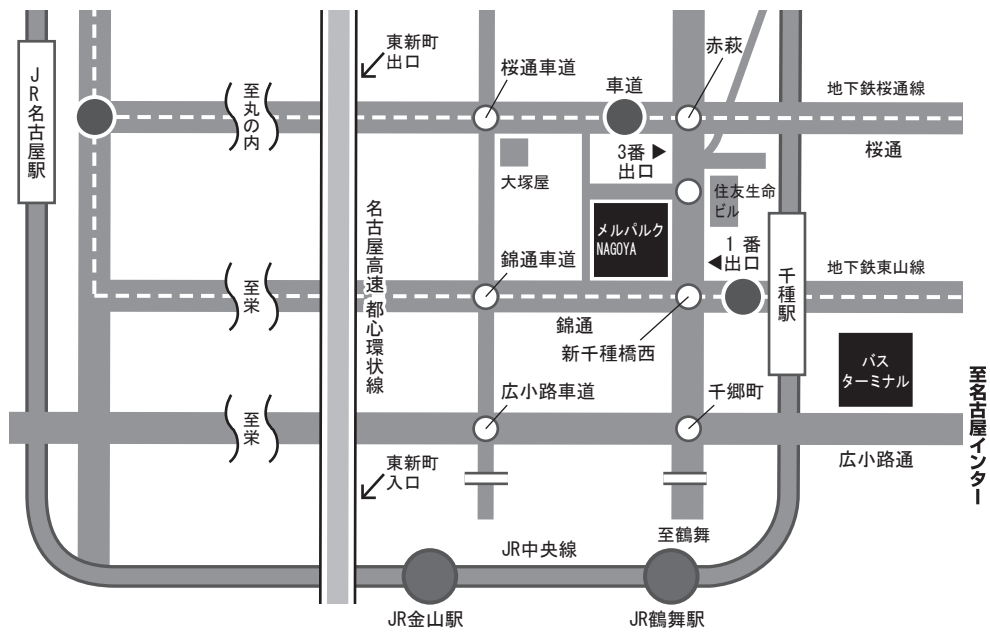

Floor Plan

フロアプラン

全館立面図

アクセスマップ

- JR名古屋駅から中央線で約8分「千種駅」下車(地下鉄1番出口前) ■ 地下鉄東山線「千種駅」下車 1番出口前
- 地下鉄桜通線「車道駅」下車 3番出口 南へ徒歩約2分

〒461-0004 名古屋市東区葵3-16-16

4F

1F

B 1F

5F

6F~9F

10F

11F

12F~13F

14F

Sシングル
 SDシングルデラックス
 Tツイン
 DTデラックスツイン
 BRバリアフリー
 和和室
 EVエレベーター
 自動販売機
6・8・10・12・14F