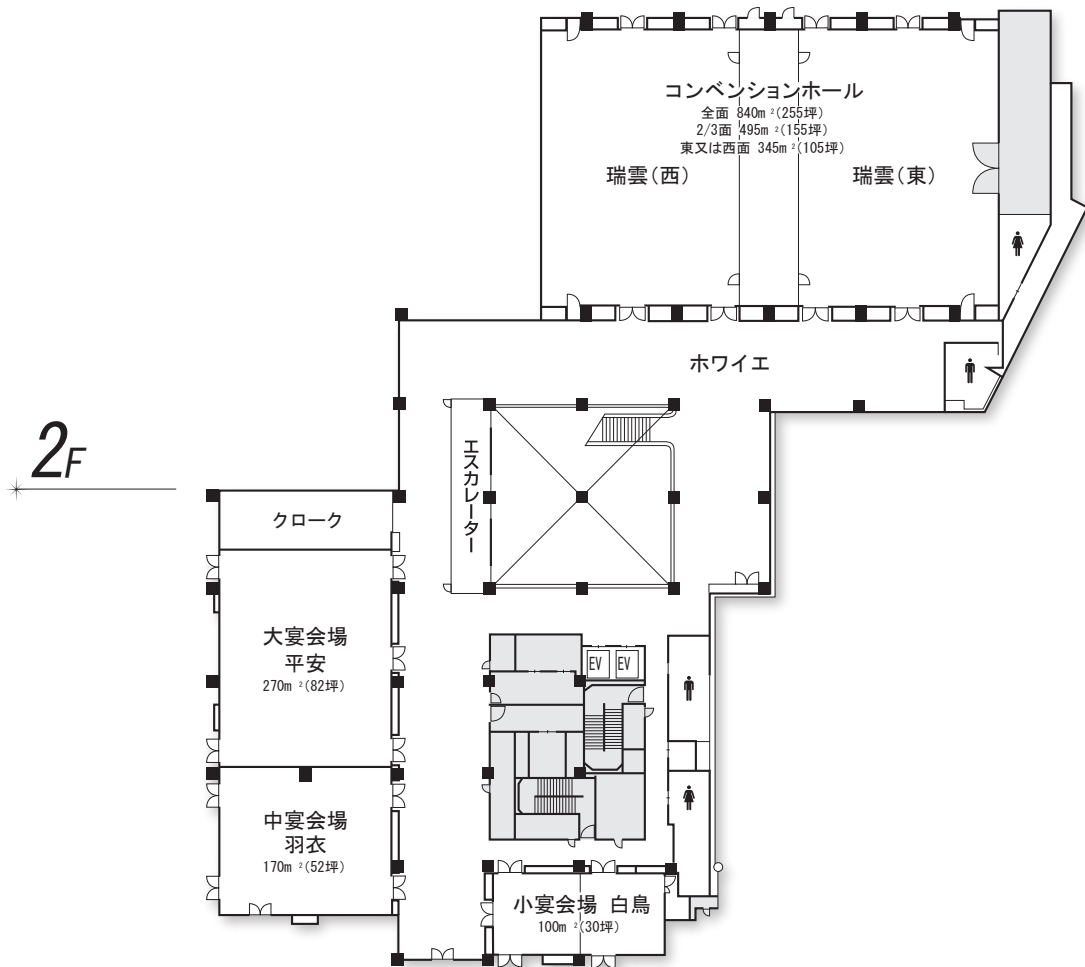

Floor Plan

フロアプラン

全館立面図

アクセスマップ

- JR名古屋駅から中央線で約8分「千種駅」下車(地下鉄1番出口前) ■ 地下鉄東山線「千種駅」下車 1番出口前
- 地下鉄桜通線「車道駅」下車 3番出口 南へ徒歩約2分

〒461-0004 名古屋市東区葵3-16-16

4F

1F

B 1F

5F

6F~9F

10F

11F

12F~13F

14F

Sシングル
 SDシングルデラックス
 Tツイン
 DTデラックスツイン
 BRバリアフリー
 和和室
 EVエレベーター
 自動販売機
6・8・10・12・14F