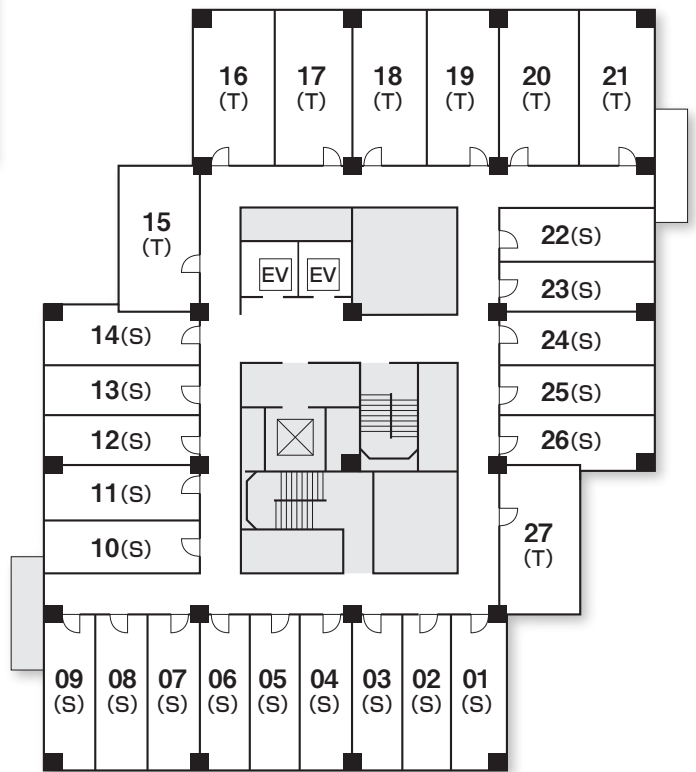

Floor Plan

フロアプラン

全館立面図

アクセスマップ

- JR名古屋駅から中央線で約8分「千種駅」下車(地下鉄1番出口前) ■ 地下鉄東山線「千種駅」下車 1番出口前
- 地下鉄桜通線「車道駅」下車 3番出口 南へ徒歩約2分

〒461-0004 名古屋市東区葵3-16-16

4F

1F

B 1F

5F

6F~9F

10F

11F

12F~13F

14F

Sシングル
 SDシングルデラックス
 Tツイン
 DTデラックスツイン
 BRバリアフリー
 和和室
 EVエレベーター
 自動販売機
6・8・10・12・14F