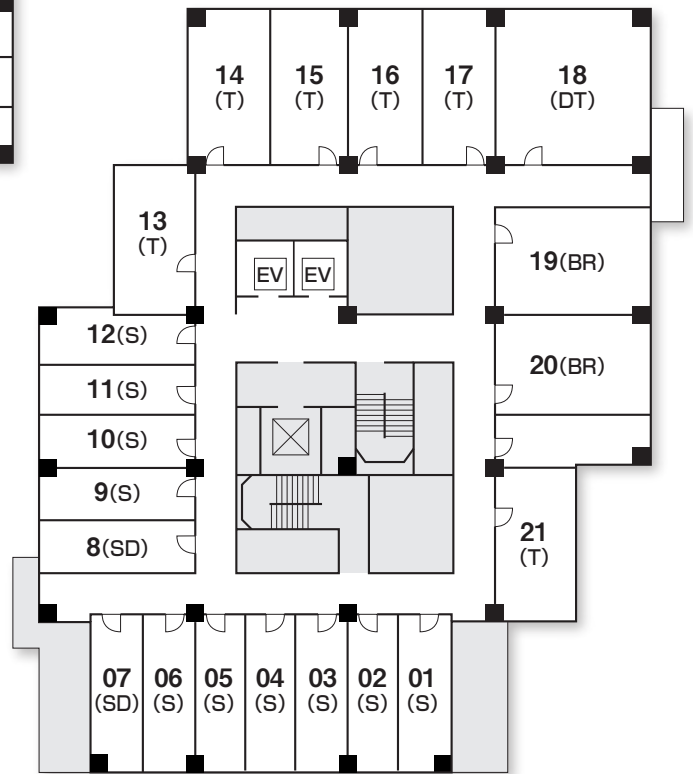

Floor Plan

フロアプラン

全館立面図

アクセスマップ

- JR名古屋駅から中央線で約8分「千種駅」下車(地下鉄1番出口前) ■ 地下鉄東山線「千種駅」下車 1番出口前
- 地下鉄桜通線「車道駅」下車 3番出口 南へ徒歩約2分

〒461-0004 名古屋市東区葵3-16-16

4F

1F

B 1F

5F

6F~9F

10F

11F

12F~13F

14F

Sシングル
 SDシングルデラックス
 Tツイン
 DTデラックスツイン
 BRバリアフリー
 和和室
 EVエレベーター
 自動販売機
6・8・10・12・14F