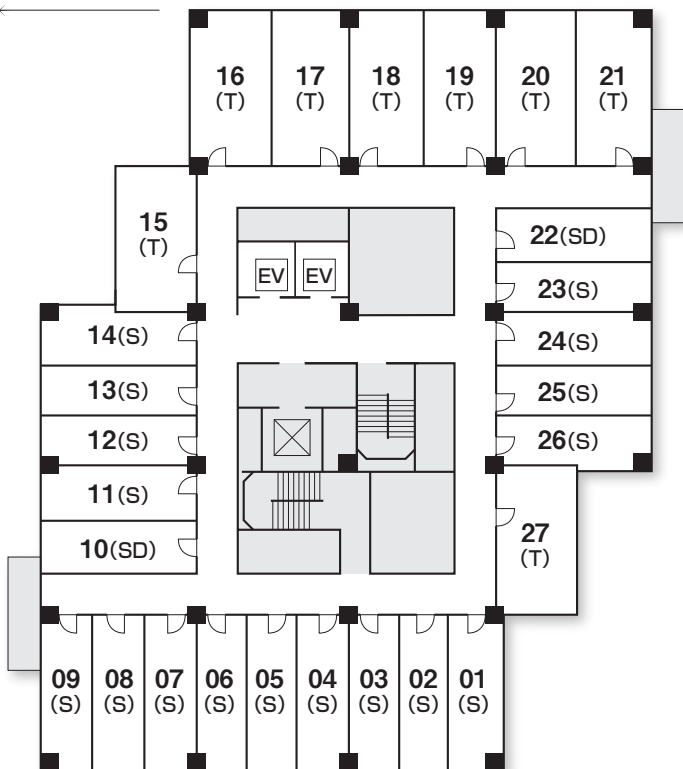

Floor Plan

フロアプラン

全館立面図

アクセスマップ

- JR名古屋駅から中央線で約8分「千種駅」下車(地下鉄1番出口前) ■ 地下鉄東山線「千種駅」下車 1番出口前
- 地下鉄桜通線「車道駅」下車 3番出口 南へ徒歩約2分

〒461-0004 名古屋市東区葵3-16-16

4F

1F

B 1F

5F

6F~9F

10F

11F

12F~13F

14F

Sシングル
 SDシングルデラックス
 Tツイン
 DTデラックスツイン
 BRバリアフリー
 和和室
 EVエレベーター
 自動販売機
6・8・10・12・14F