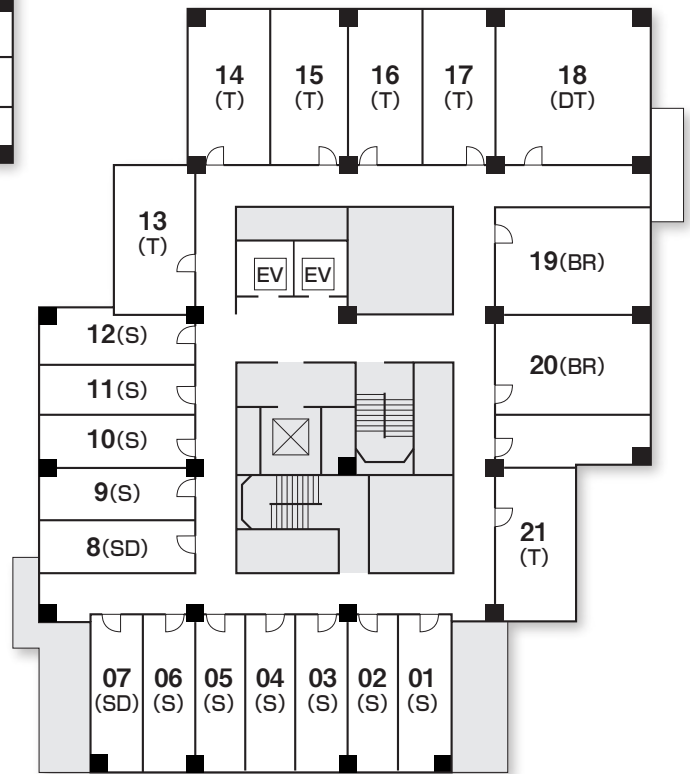

Floor Plan

フロアプラン

MIELPARQUE
NAGAYA

全館立面図

アクセスマップ

- JR名古屋駅から中央線で約8分「千種駅」下車(地下鉄1番出口前)
- 地下鉄東山線「千種駅」下車 1番出口前
- 地下鉄桜通線「車道駅」下車 3番出口 南へ徒歩約2分

4F

5F

6F~9F

10F

11F

12F~13F

14F

- Sシングル
- SDシングルデラックス
- Tツイン
- DTデラックスツイン
- BRバリアフリー
- 和和室
- EVエレベーター
- 自動販売機
.....6・8・10・12・14F