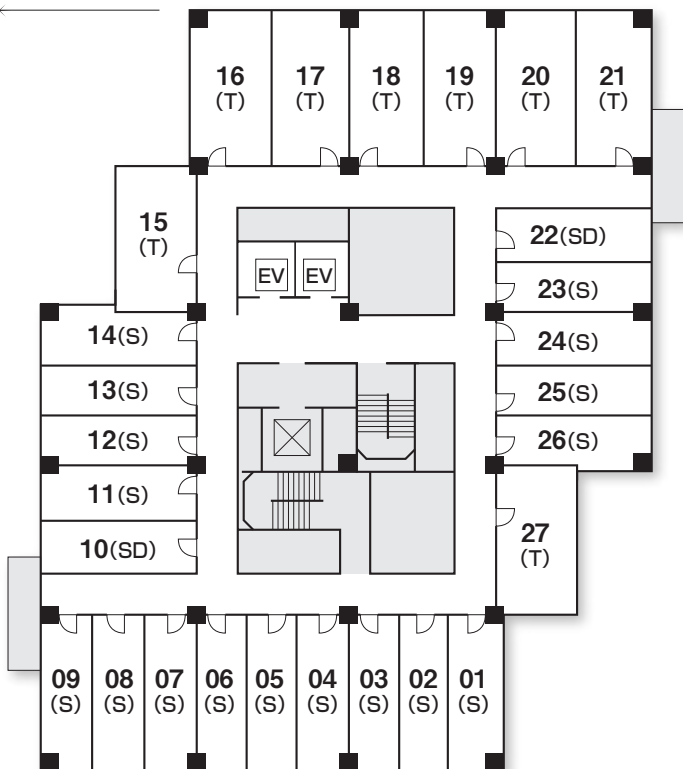

Floor Plan

フロアプラン

MIELPARQUE
NAGAYA

全館立面図

アクセスマップ

- JR名古屋駅から中央線で約8分「千種駅」下車(地下鉄1番出口前)
- 地下鉄東山線「千種駅」下車 1番出口前
- 地下鉄桜通線「車道駅」下車 3番出口 南へ徒歩約2分

4F

5F

6F~9F

10F

11F

12F~13F

14F

- Sシングル
- SDシングルデラックス
- Tツイン
- DTデラックスツイン
- BRバリアフリー
- 和和室
- EVエレベーター
- 自動販売機
.....6・8・10・12・14F