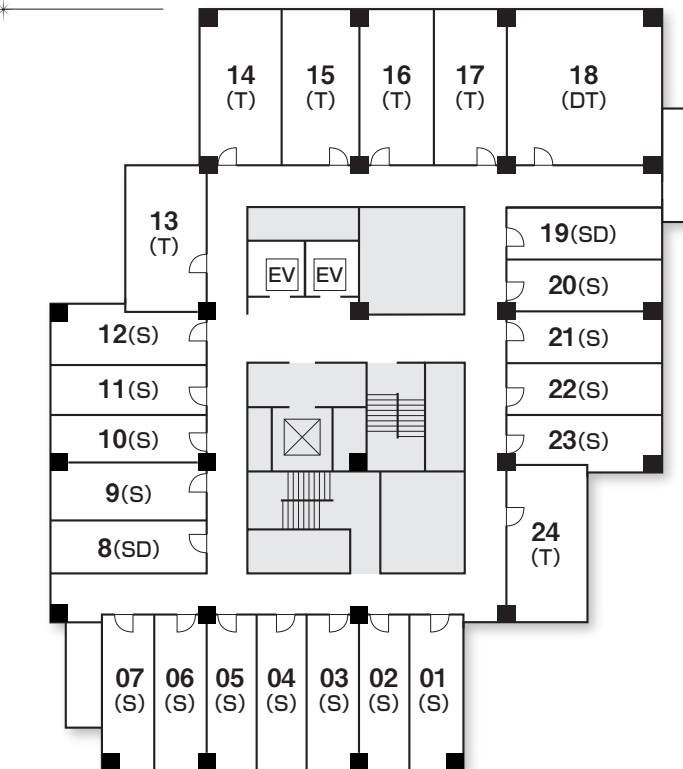

Floor Plan

フロアプラン

MIELPARQUE
NAGAYA

全館立面図

アクセスマップ

- JR名古屋駅から中央線で約8分「千種駅」下車(地下鉄1番出口前)
- 地下鉄東山線「千種駅」下車 1番出口前
- 地下鉄桜通線「車道駅」下車 3番出口 南へ徒歩約2分

4F

5F

6F~9F

10F

11F

12F~13F

14F

- Sシングル
- SDシングルデラックス
- Tツイン
- DTデラックスツイン
- BRバリアフリー
- 和和室
- EVエレベーター
- 自動販売機
.....6・8・10・12・14F