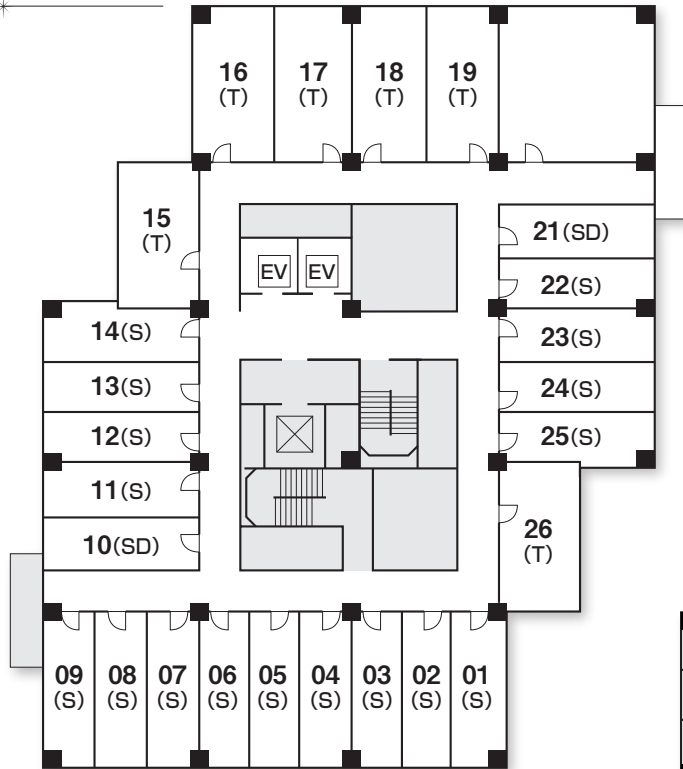

Floor Plan

フロアプラン

MIELPARQUE
NAGAYA

全館立面図

アクセスマップ

- JR名古屋駅から中央線で約8分「千種駅」下車(地下鉄1番出口前)
- 地下鉄東山線「千種駅」下車 1番出口前
- 地下鉄桜通線「車道駅」下車 3番出口 南へ徒歩約2分

4F

5F

6F~9F

10F

11F

12F~13F

14F

- Sシングル
- SDシングルデラックス
- Tツイン
- DTデラックスツイン
- BRバリアフリー
- 和和室
- EVエレベーター
- 自動販売機
.....6・8・10・12・14F