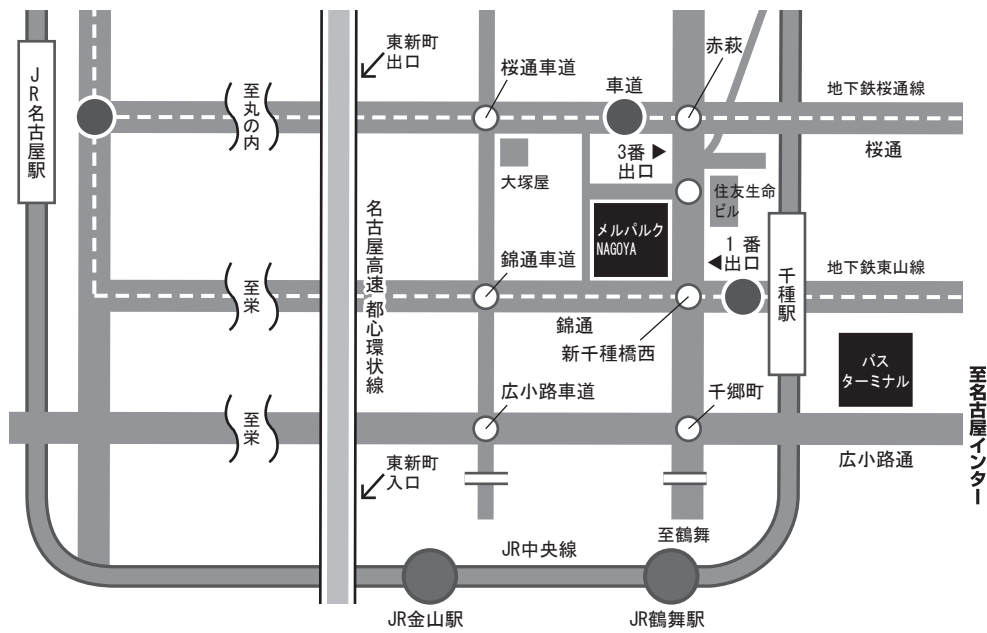

Floor Plan

フロアプラン

MIELPARQUE
NAGAYA

全館立面図

アクセスマップ

- JR名古屋駅から中央線で約8分「千種駅」下車(地下鉄1番出口前)
- 地下鉄東山線「千種駅」下車 1番出口前
- 地下鉄桜通線「車道駅」下車 3番出口 南へ徒歩約2分

4F

5F

6F~9F

10F

11F

12F~13F

14F

- Sシングル
- SDシングルデラックス
- Tツイン
- DTデラックスツイン
- BRバリアフリー
- 和和室
- EVエレベーター
- 自動販売機
.....6・8・10・12・14F