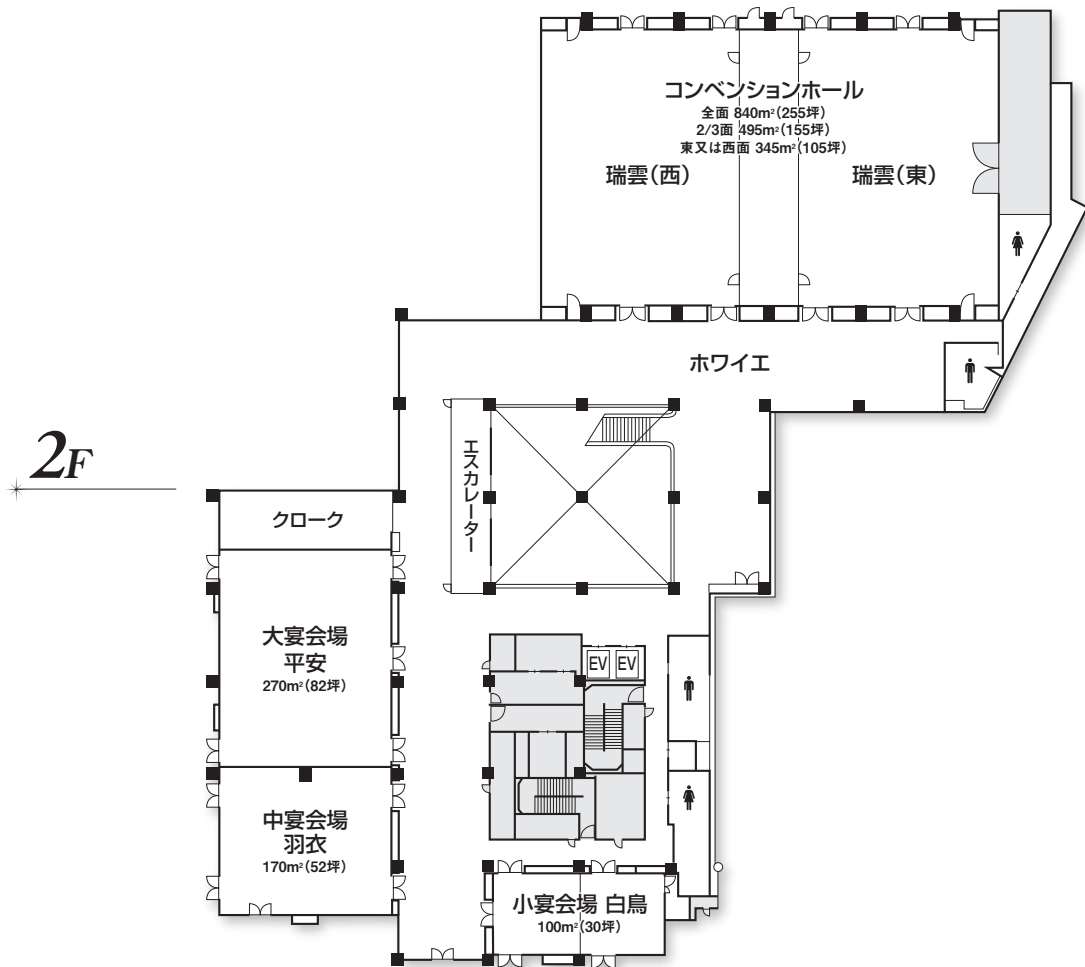

Floor Plan

フロアプラン

MIELPARQUE
NAGAYA

全館立面図

アクセスマップ

- JR名古屋駅から中央線で約8分「千種駅」下車(地下鉄1番出口前)
- 地下鉄東山線「千種駅」下車 1番出口前
- 地下鉄桜通線「車道駅」下車 3番出口 南へ徒歩約2分

4F

5F

6F~9F

10F

11F

12F~13F

14F

- Sシングル
- SDシングルデラックス
- Tツイン
- DTデラックスツイン
- BRバリアフリー
- 和和室
- EVエレベーター
- 自動販売機
.....6・8・10・12・14F