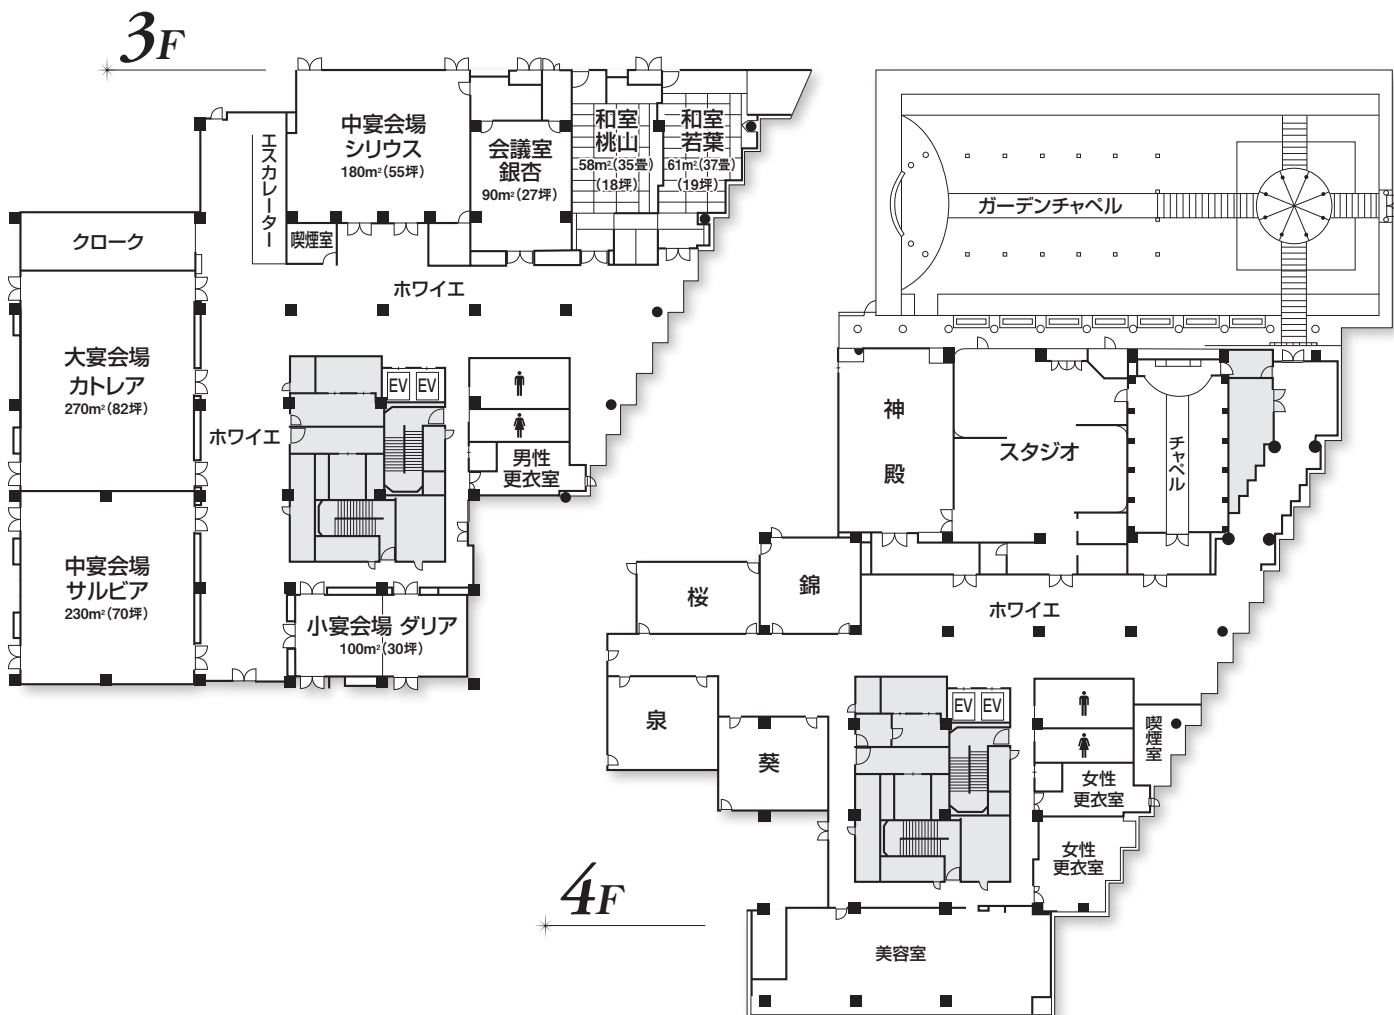

Floor Plan

フロアプラン

MIELPARQUE
NAGAYA

全館立面図

アクセスマップ

- JR名古屋駅から中央線で約8分「千種駅」下車(地下鉄1番出口前)
- 地下鉄東山線「千種駅」下車 1番出口前
- 地下鉄桜通線「車道駅」下車 3番出口 南へ徒歩約2分

4F

5F

6F~9F

10F

11F

12F~13F

14F

- Sシングル
- SDシングルデラックス
- Tツイン
- DTデラックスツイン
- BRバリアフリー
- 和和室
- EVエレベーター
- 自動販売機
.....6・8・10・12・14F