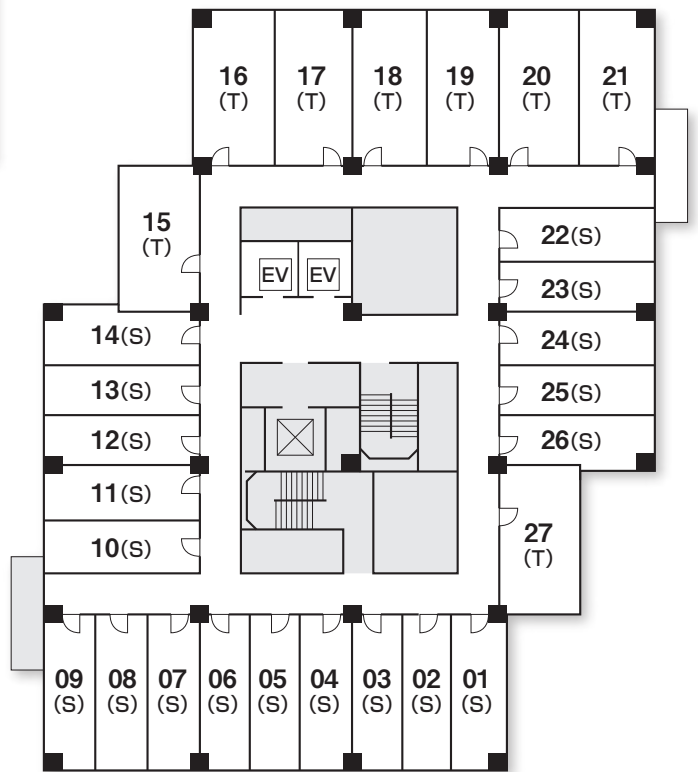

Floor Plan

フロアプラン

MIELPARQUE
NAGAYA

全館立面図

アクセスマップ

- JR名古屋駅から中央線で約8分「千種駅」下車(地下鉄1番出口前)
- 地下鉄東山線「千種駅」下車 1番出口前
- 地下鉄桜通線「車道駅」下車 3番出口 南へ徒歩約2分

4F

5F

6F~9F

10F

11F

12F~13F

14F

- Sシングル
- SDシングルデラックス
- Tツイン
- DTデラックスツイン
- BRバリアフリー
- 和和室
- EVエレベーター
- 自動販売機
.....6・8・10・12・14F