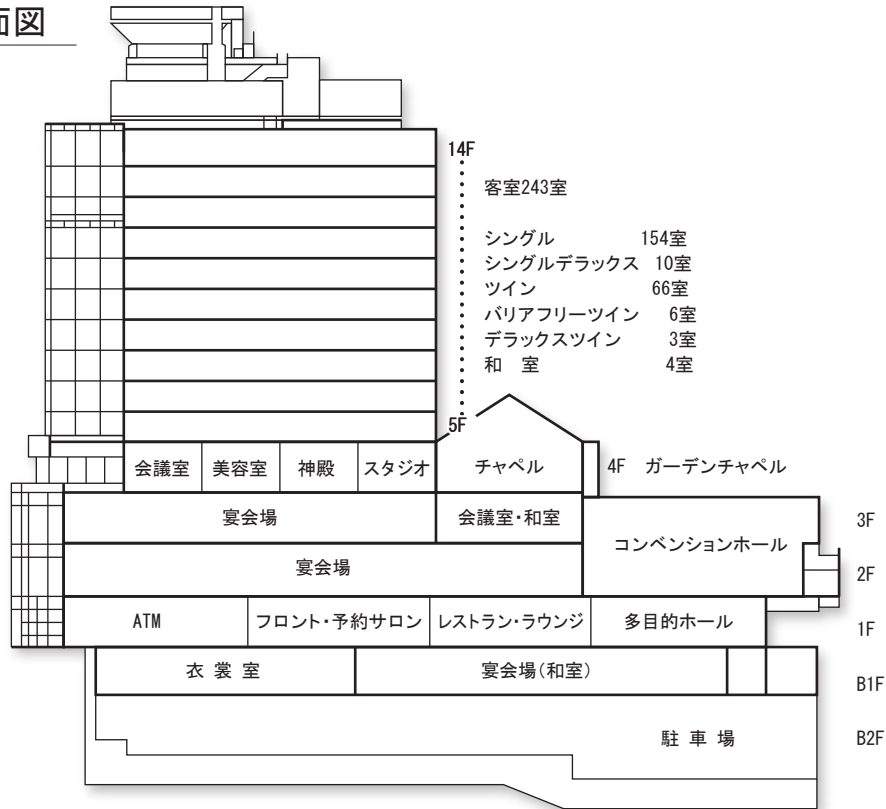

Floor Plan

フロアプラン

MIELPARQUE
NAGAYA

全館立面図

アクセスマップ

- JR名古屋駅から中央線で約8分「千種駅」下車(地下鉄1番出口前)
- 地下鉄東山線「千種駅」下車 1番出口前
- 地下鉄桜通線「車道駅」下車 3番出口 南へ徒歩約2分

4F

5F

6F~9F

10F

11F

12F~13F

14F

- Sシングル
- SDシングルデラックス
- Tツイン
- DTデラックスツイン
- BRバリアフリー
- 和和室
- EVエレベーター
- 自動販売機
.....6・8・10・12・14F