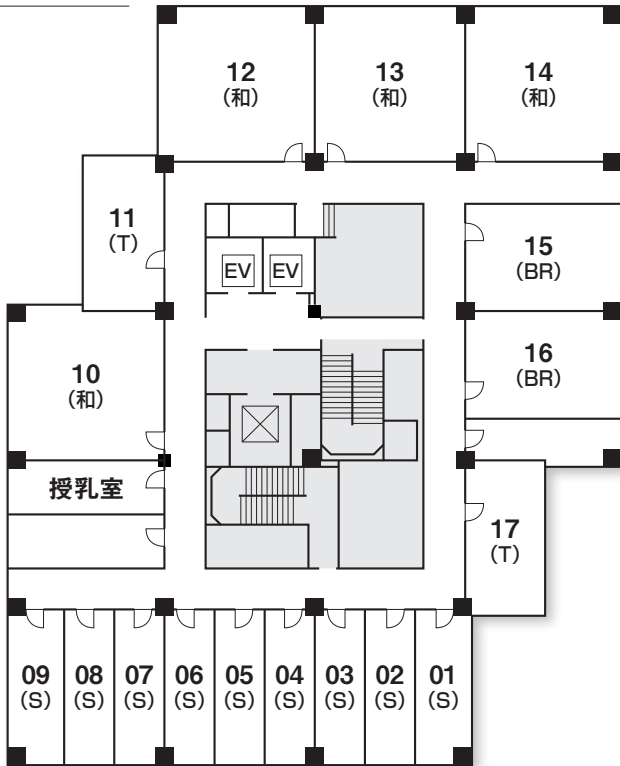

Floor Plan

フロアプラン

MIELPARQUE
NAGAYA

全館立面図

アクセスマップ

- JR名古屋駅から中央線で約8分「千種駅」下車(地下鉄1番出口前)
- 地下鉄東山線「千種駅」下車 1番出口前
- 地下鉄桜通線「車道駅」下車 3番出口 南へ徒歩約2分

4F

5F

6F~9F

10F

11F

12F~13F

14F

- Sシングル
- SDシングルデラックス
- Tツイン
- DTデラックスツイン
- BRバリアフリー
- 和和室
- EVエレベーター
- 自動販売機
.....6・8・10・12・14F