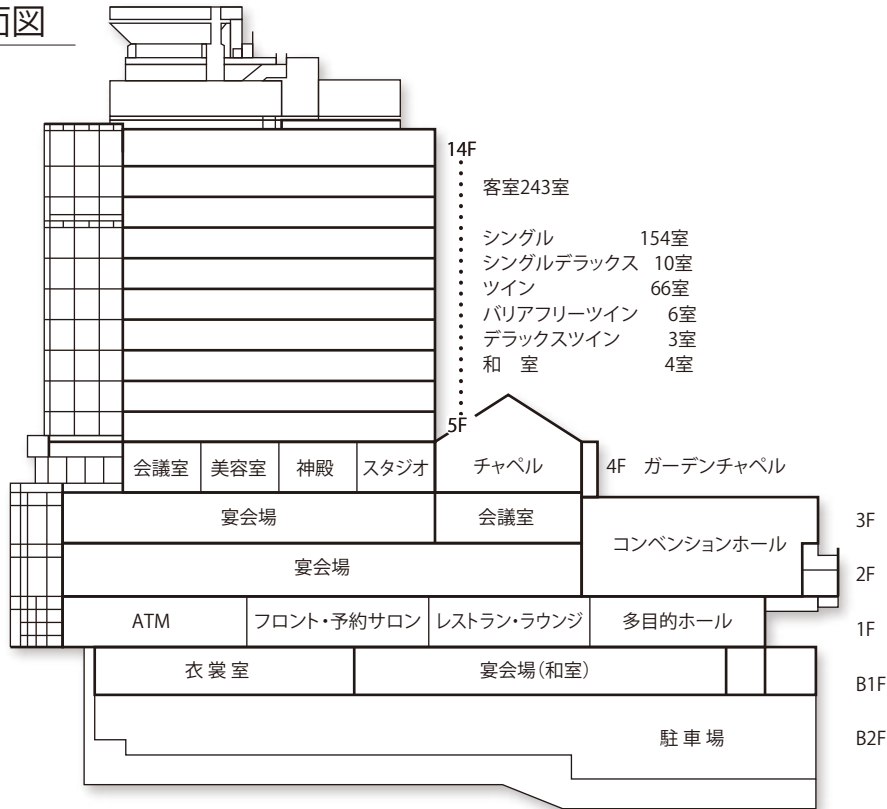

Floor Plan

フロアプラン

全館立面図

アクセスマップ

- JR名古屋駅から中央線で約8分「千種駅」下車(地下鉄1番出口前)
- 地下鉄東山線「千種駅」下車 1番出口前
- 地下鉄桜通線「車道駅」下車 3番出口 南へ徒歩約2分

〒461-0004 名古屋市東区葵3-16-16

1F

B 1F

4F

5F

6F~9F

10F

11F

12F~13F

14F

Sシングル
 SDシングルデラックス
 Tツイン
 DTデラックスツイン
 BRバリアフリー
 和和室
 EVエレベーター
 自動販売機
6・8・10・12・14F