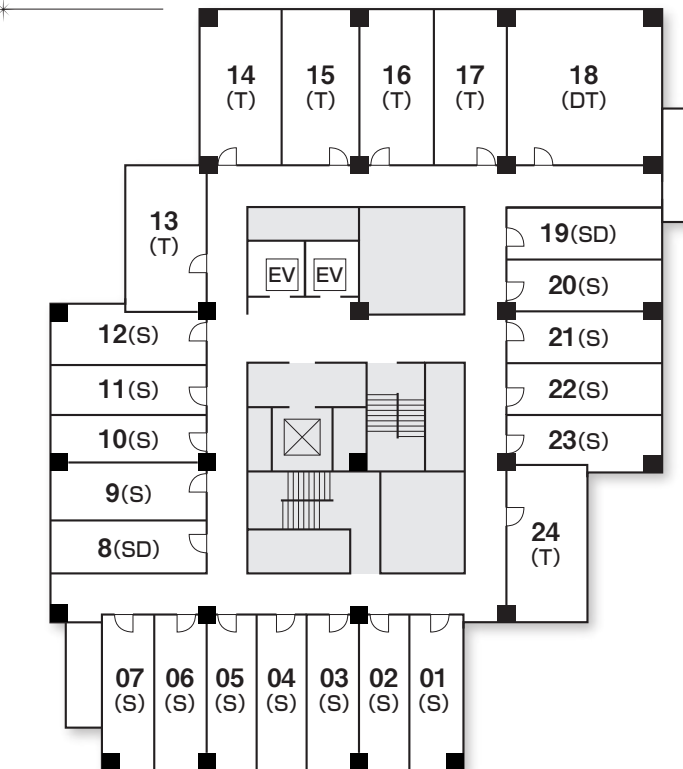

Floor Plan

フロアプラン

全館立面図

アクセスマップ

- JR名古屋駅から中央線で約8分「千種駅」下車(地下鉄1番出口前)
- 地下鉄東山線「千種駅」下車 1番出口前
- 地下鉄桜通線「車道駅」下車 3番出口 南へ徒歩約2分

〒461-0004 名古屋市東区葵3-16-16

1F

B 1F

4F

5F

6F~9F

10F

11F

12F~13F

14F

Sシングル
 SDシングルデラックス
 Tツイン
 DTデラックスツイン
 BRバリアフリー
 和和室
 EVエレベーター
 自動販売機
6・8・10・12・14F