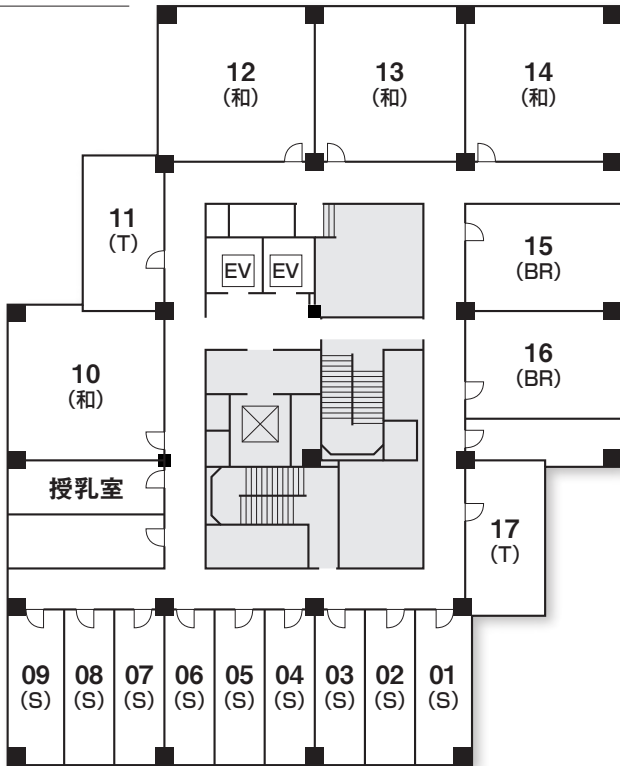

Floor Plan

フロアプラン

全館立面図

アクセスマップ

- JR名古屋駅から中央線で約8分「千種駅」下車(地下鉄1番出口前)
- 地下鉄東山線「千種駅」下車 1番出口前
- 地下鉄桜通線「車道駅」下車 3番出口 南へ徒歩約2分

〒461-0004 名古屋市東区葵3-16-16

1F

B 1F

4F

5F

6F~9F

10F

11F

12F~13F

14F

Sシングル
 SDシングルデラックス
 Tツイン
 DTデラックスツイン
 BRバリアフリー
 和和室
 EVエレベーター
 自動販売機
6・8・10・12・14F