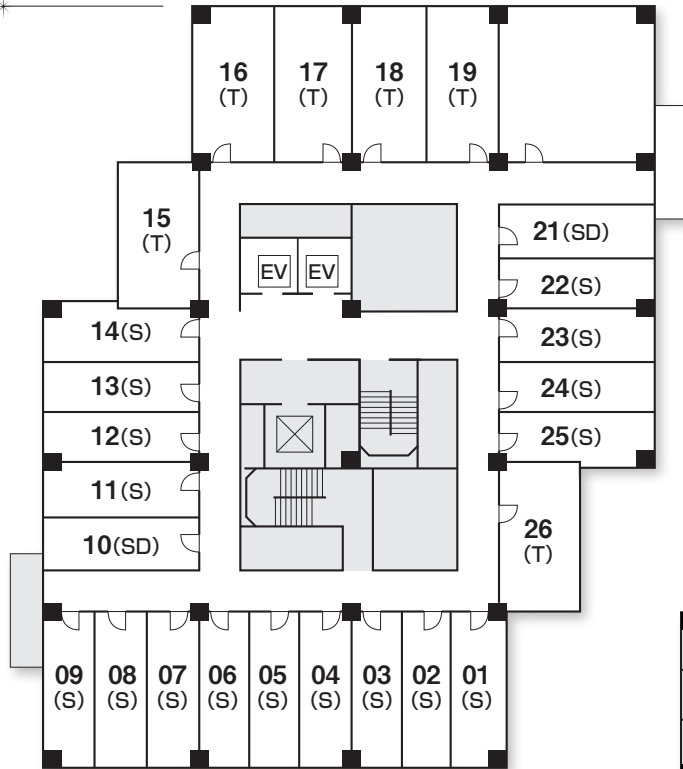

Floor Plan

フロアプラン

全館立面図

アクセスマップ

- JR名古屋駅から中央線で約8分「千種駅」下車(地下鉄1番出口前)
- 地下鉄東山線「千種駅」下車 1番出口前
- 地下鉄桜通線「車道駅」下車 3番出口 南へ徒歩約2分

〒461-0004 名古屋市東区葵3-16-16

1F

B 1F

4F

5F

6F~9F

10F

11F

12F~13F

14F

Sシングル
 SDシングルデラックス
 Tツイン
 DTデラックスツイン
 BRバリアフリー
 和和室
 EVエレベーター
 自動販売機
6・8・10・12・14F