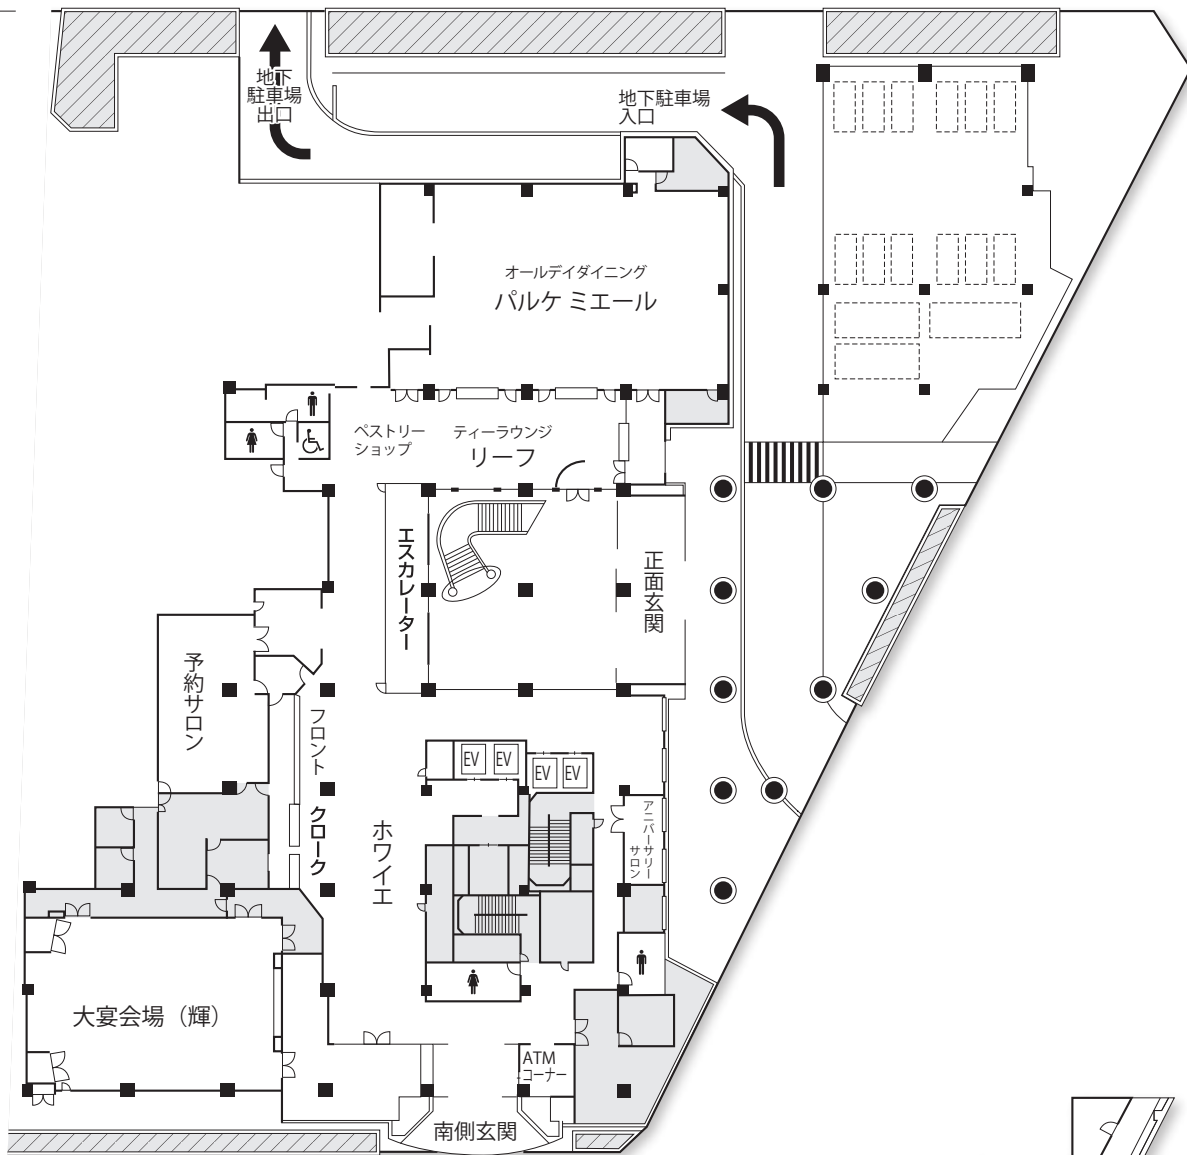

Floor Plan

フロアプラン

全館立面図

アクセスマップ

- JR名古屋駅から中央線で約8分「千種駅」下車(地下鉄1番出口前)
- 地下鉄東山線「千種駅」下車 1番出口前
- 地下鉄桜通線「車道駅」下車 3番出口 南へ徒歩約2分

〒461-0004 名古屋市東区葵3-16-16

1F

B 1F

4F

5F

6F~9F

10F

11F

12F~13F

14F

Sシングル
 SDシングルデラックス
 Tツイン
 DTデラックスツイン
 BRバリアフリー
 和和室
 EVエレベーター
 自動販売機
6・8・10・12・14F