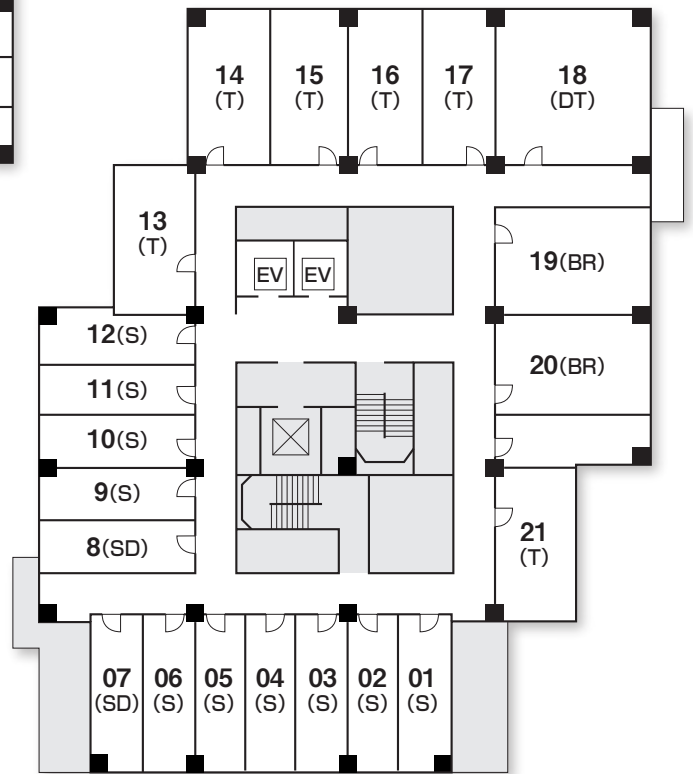

Floor Plan

フロアプラン

全館立面図

アクセスマップ

- JR名古屋駅から中央線で約8分「千種駅」下車(地下鉄1番出口前)
- 地下鉄東山線「千種駅」下車 1番出口前
- 地下鉄桜通線「車道駅」下車 3番出口 南へ徒歩約2分

〒461-0004 名古屋市東区葵3-16-16

1F

B 1F

4F

5F

6F~9F

10F

11F

12F~13F

14F

Sシングル
 SDシングルデラックス
 Tツイン
 DTデラックスツイン
 BRバリアフリー
 和和室
 EVエレベーター
 自動販売機
6・8・10・12・14F