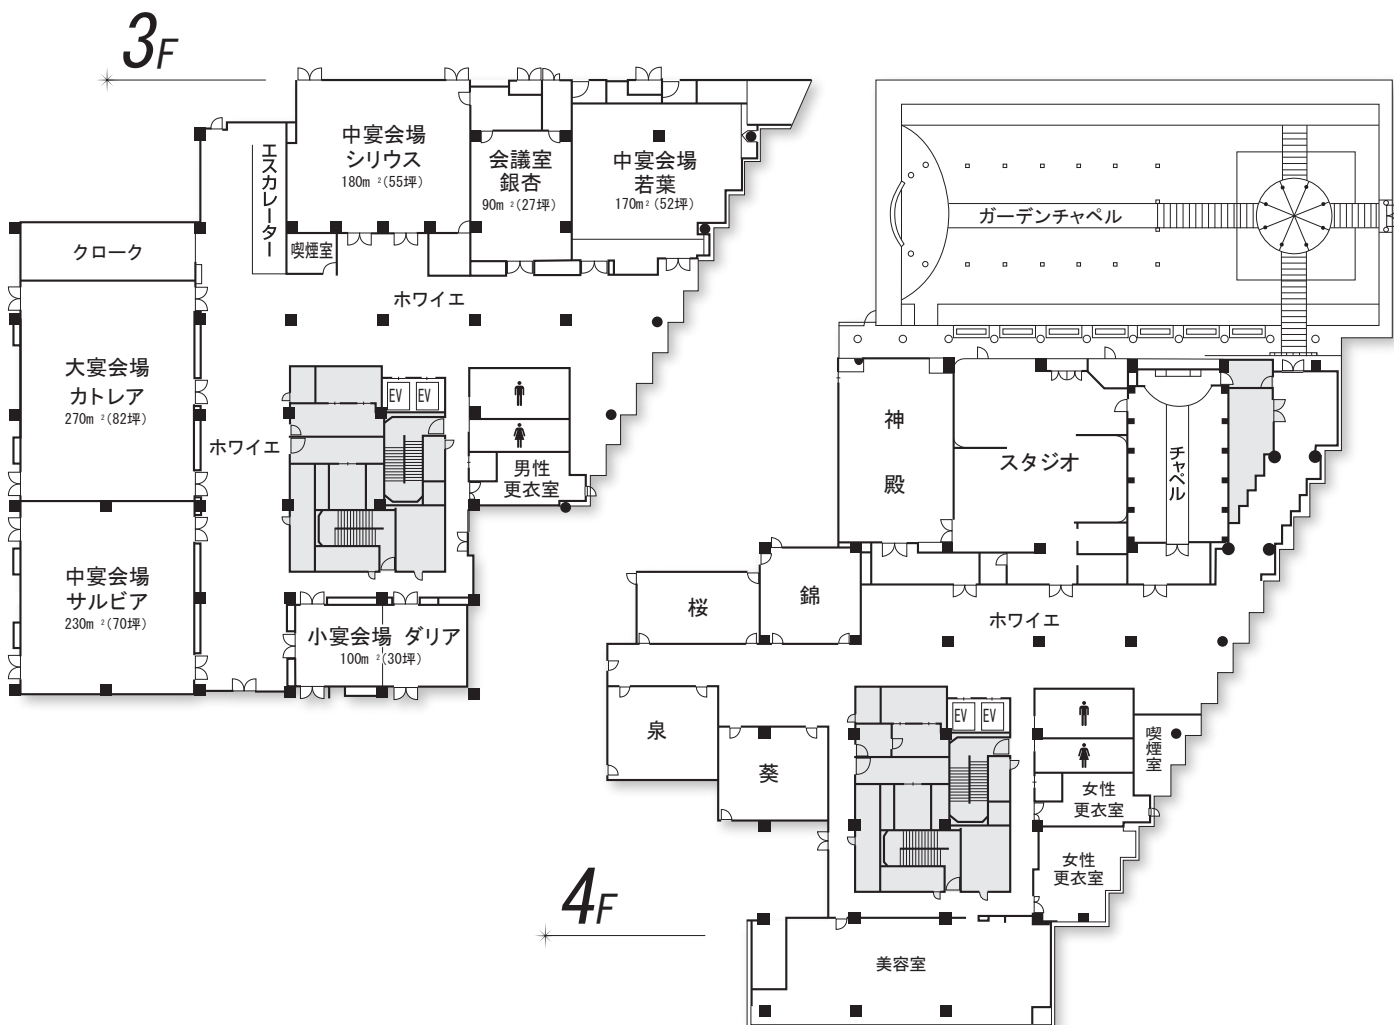

Floor Plan

フロアプラン

全館立面図

アクセスマップ

- JR名古屋駅から中央線で約8分「千種駅」下車(地下鉄1番出口前)
- 地下鉄東山線「千種駅」下車 1番出口前
- 地下鉄桜通線「車道駅」下車 3番出口 南へ徒歩約2分

〒461-0004 名古屋市東区葵3-16-16

1F

B 1F

4F

5F

6F~9F

10F

11F

12F~13F

14F

Sシングル
 SDシングルデラックス
 Tツイン
 DTデラックスツイン
 BRバリアフリー
 和和室
 EVエレベーター
 自動販売機
6・8・10・12・14F