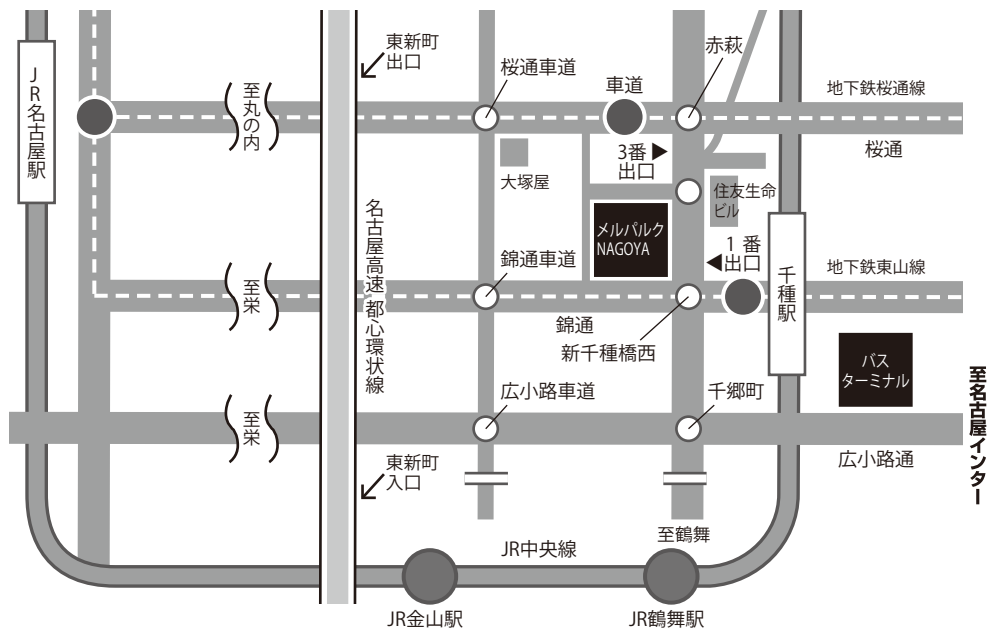

Floor Plan

フロアプラン

全館立面図

アクセスマップ

- JR名古屋駅から中央線で約8分「千種駅」下車(地下鉄1番出口前)
- 地下鉄東山線「千種駅」下車 1番出口前
- 地下鉄桜通線「車道駅」下車 3番出口 南へ徒歩約2分

〒461-0004 名古屋市東区葵3-16-16

1F

B 1F

4F

5F

6F~9F

10F

11F

12F~13F

14F

Sシングル
 SDシングルデラックス
 Tツイン
 DTデラックスツイン
 BRバリアフリー
 和和室
 EVエレベーター
 自動販売機
6・8・10・12・14F