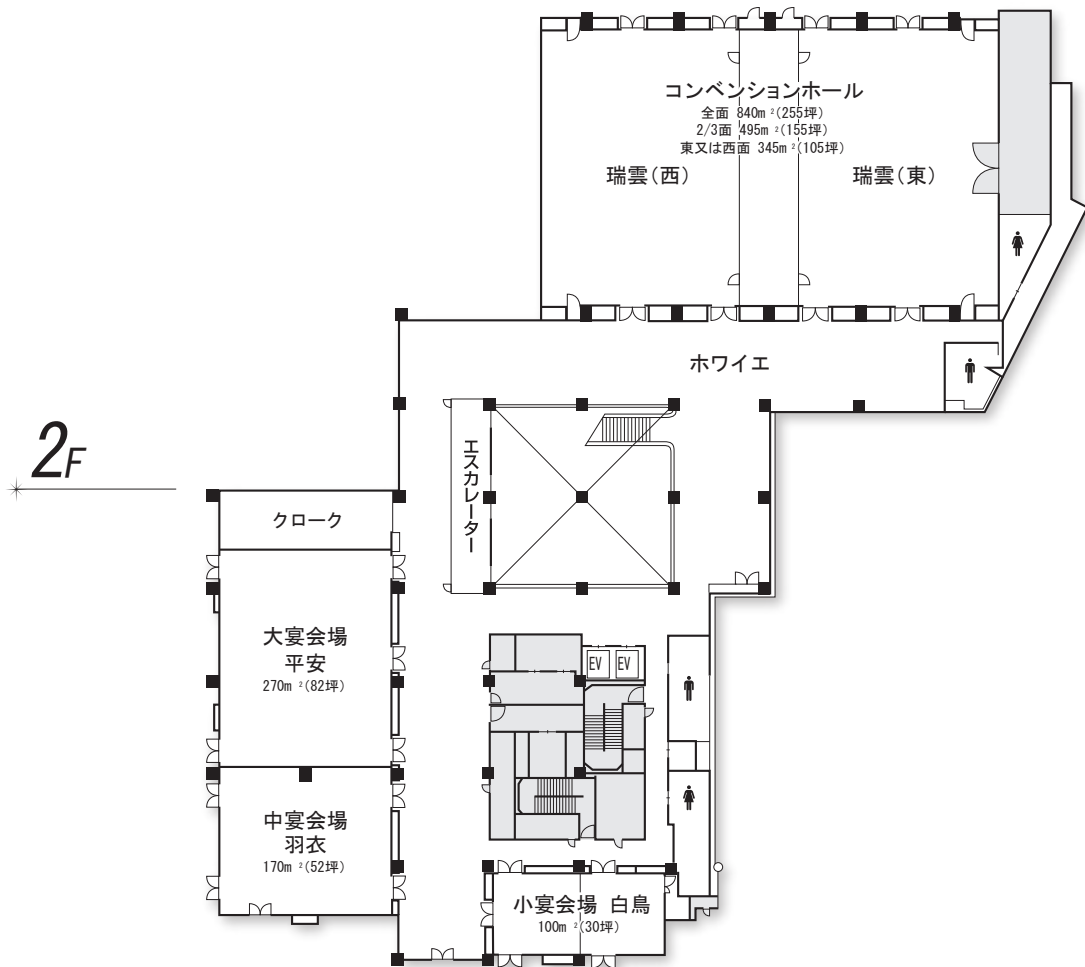

Floor Plan

フロアプラン

全館立面図

アクセスマップ

- JR名古屋駅から中央線で約8分「千種駅」下車(地下鉄1番出口前)
- 地下鉄東山線「千種駅」下車 1番出口前
- 地下鉄桜通線「車道駅」下車 3番出口 南へ徒歩約2分

〒461-0004 名古屋市東区葵3-16-16

1F

B 1F

4F

5F

6F~9F

10F

11F

12F~13F

14F

Sシングル
 SDシングルデラックス
 Tツイン
 DTデラックスツイン
 BRバリアフリー
 和和室
 EVエレベーター
 自動販売機
6・8・10・12・14F