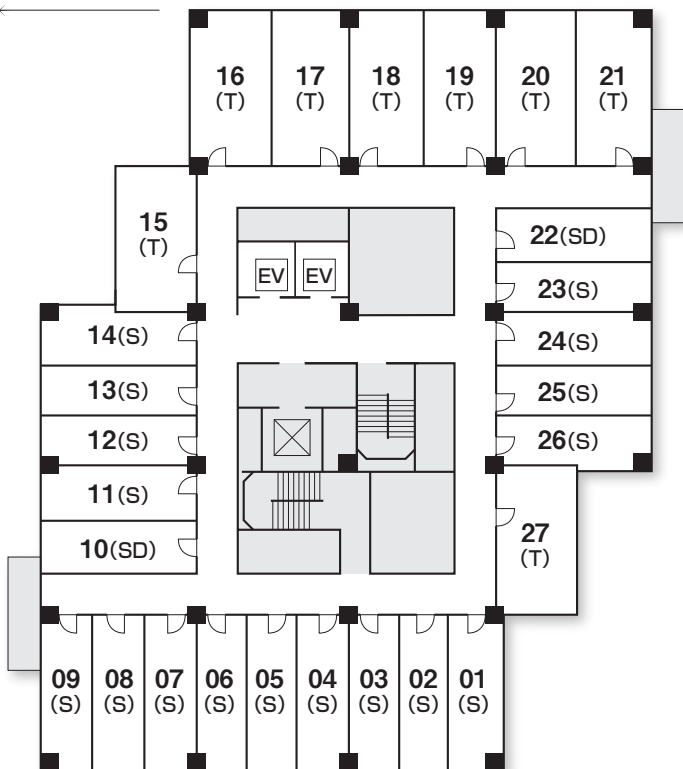

Floor Plan

フロアプラン

全館立面図

アクセスマップ

- JR名古屋駅から中央線で約8分「千種駅」下車(地下鉄1番出口前)
- 地下鉄東山線「千種駅」下車 1番出口前
- 地下鉄桜通線「車道駅」下車 3番出口 南へ徒歩約2分

〒461-0004 名古屋市東区葵3-16-16

1F

B 1F

4F

5F

6F~9F

10F

11F

12F~13F

14F

Sシングル
 SDシングルデラックス
 Tツイン
 DTデラックスツイン
 BRバリアフリー
 和和室
 EVエレベーター
 自動販売機
6・8・10・12・14F