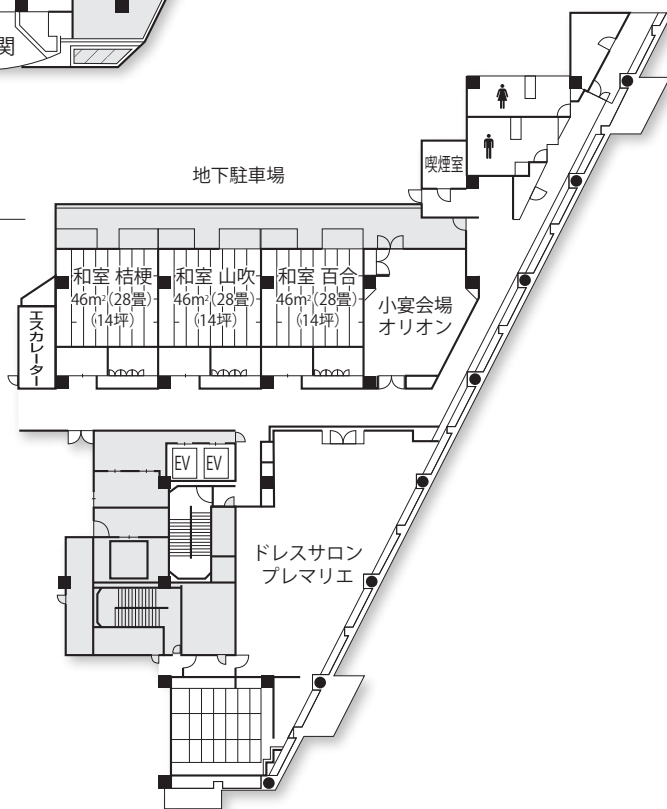

Floor Plan

フロアプラン

全館立面図

アクセスマップ

- JR名古屋駅から中央線で約8分「千種駅」下車(地下鉄1番出口前)
- 地下鉄東山線「千種駅」下車 1番出口前
- 地下鉄桜通線「車道駅」下車 3番出口 南へ徒歩約2分

〒461-0004 名古屋市東区葵3-16-16

1F

B 1F

4F

5F

6F~9F

10F

11F

12F~13F

14F

Sシングル
 SDシングルデラックス
 Tツイン
 DTデラックスツイン
 BRバリアフリー
 和和室
 EVエレベーター
 自動販売機
6・8・10・12・14F