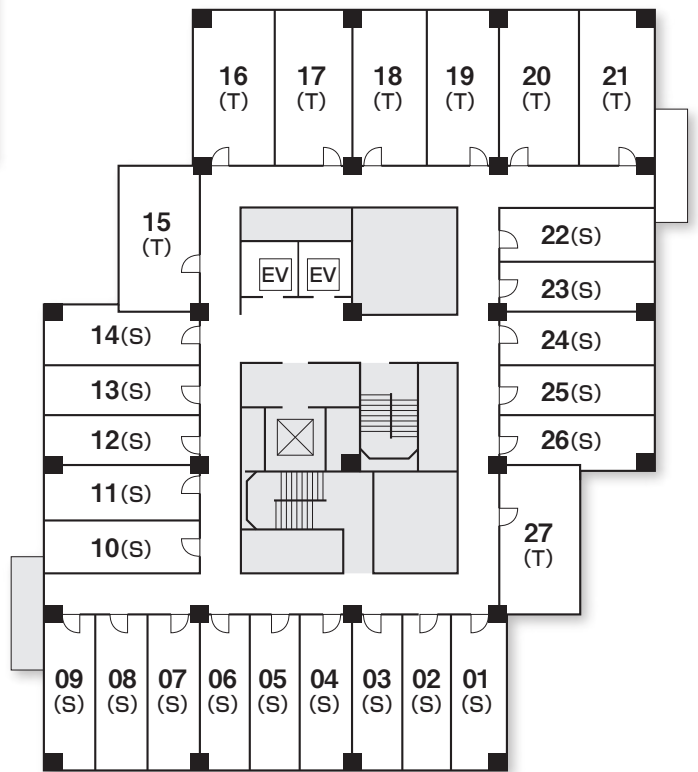

Floor Plan

フロアプラン

全館立面図

アクセスマップ

- JR名古屋駅から中央線で約8分「千種駅」下車(地下鉄1番出口前)
- 地下鉄東山線「千種駅」下車 1番出口前
- 地下鉄桜通線「車道駅」下車 3番出口 南へ徒歩約2分

〒461-0004 名古屋市東区葵3-16-16

1F

B 1F

4F

5F

6F~9F

10F

11F

12F~13F

14F

Sシングル
 SDシングルデラックス
 Tツイン
 DTデラックスツイン
 BRバリアフリー
 和和室
 EVエレベーター
 自動販売機
6・8・10・12・14F