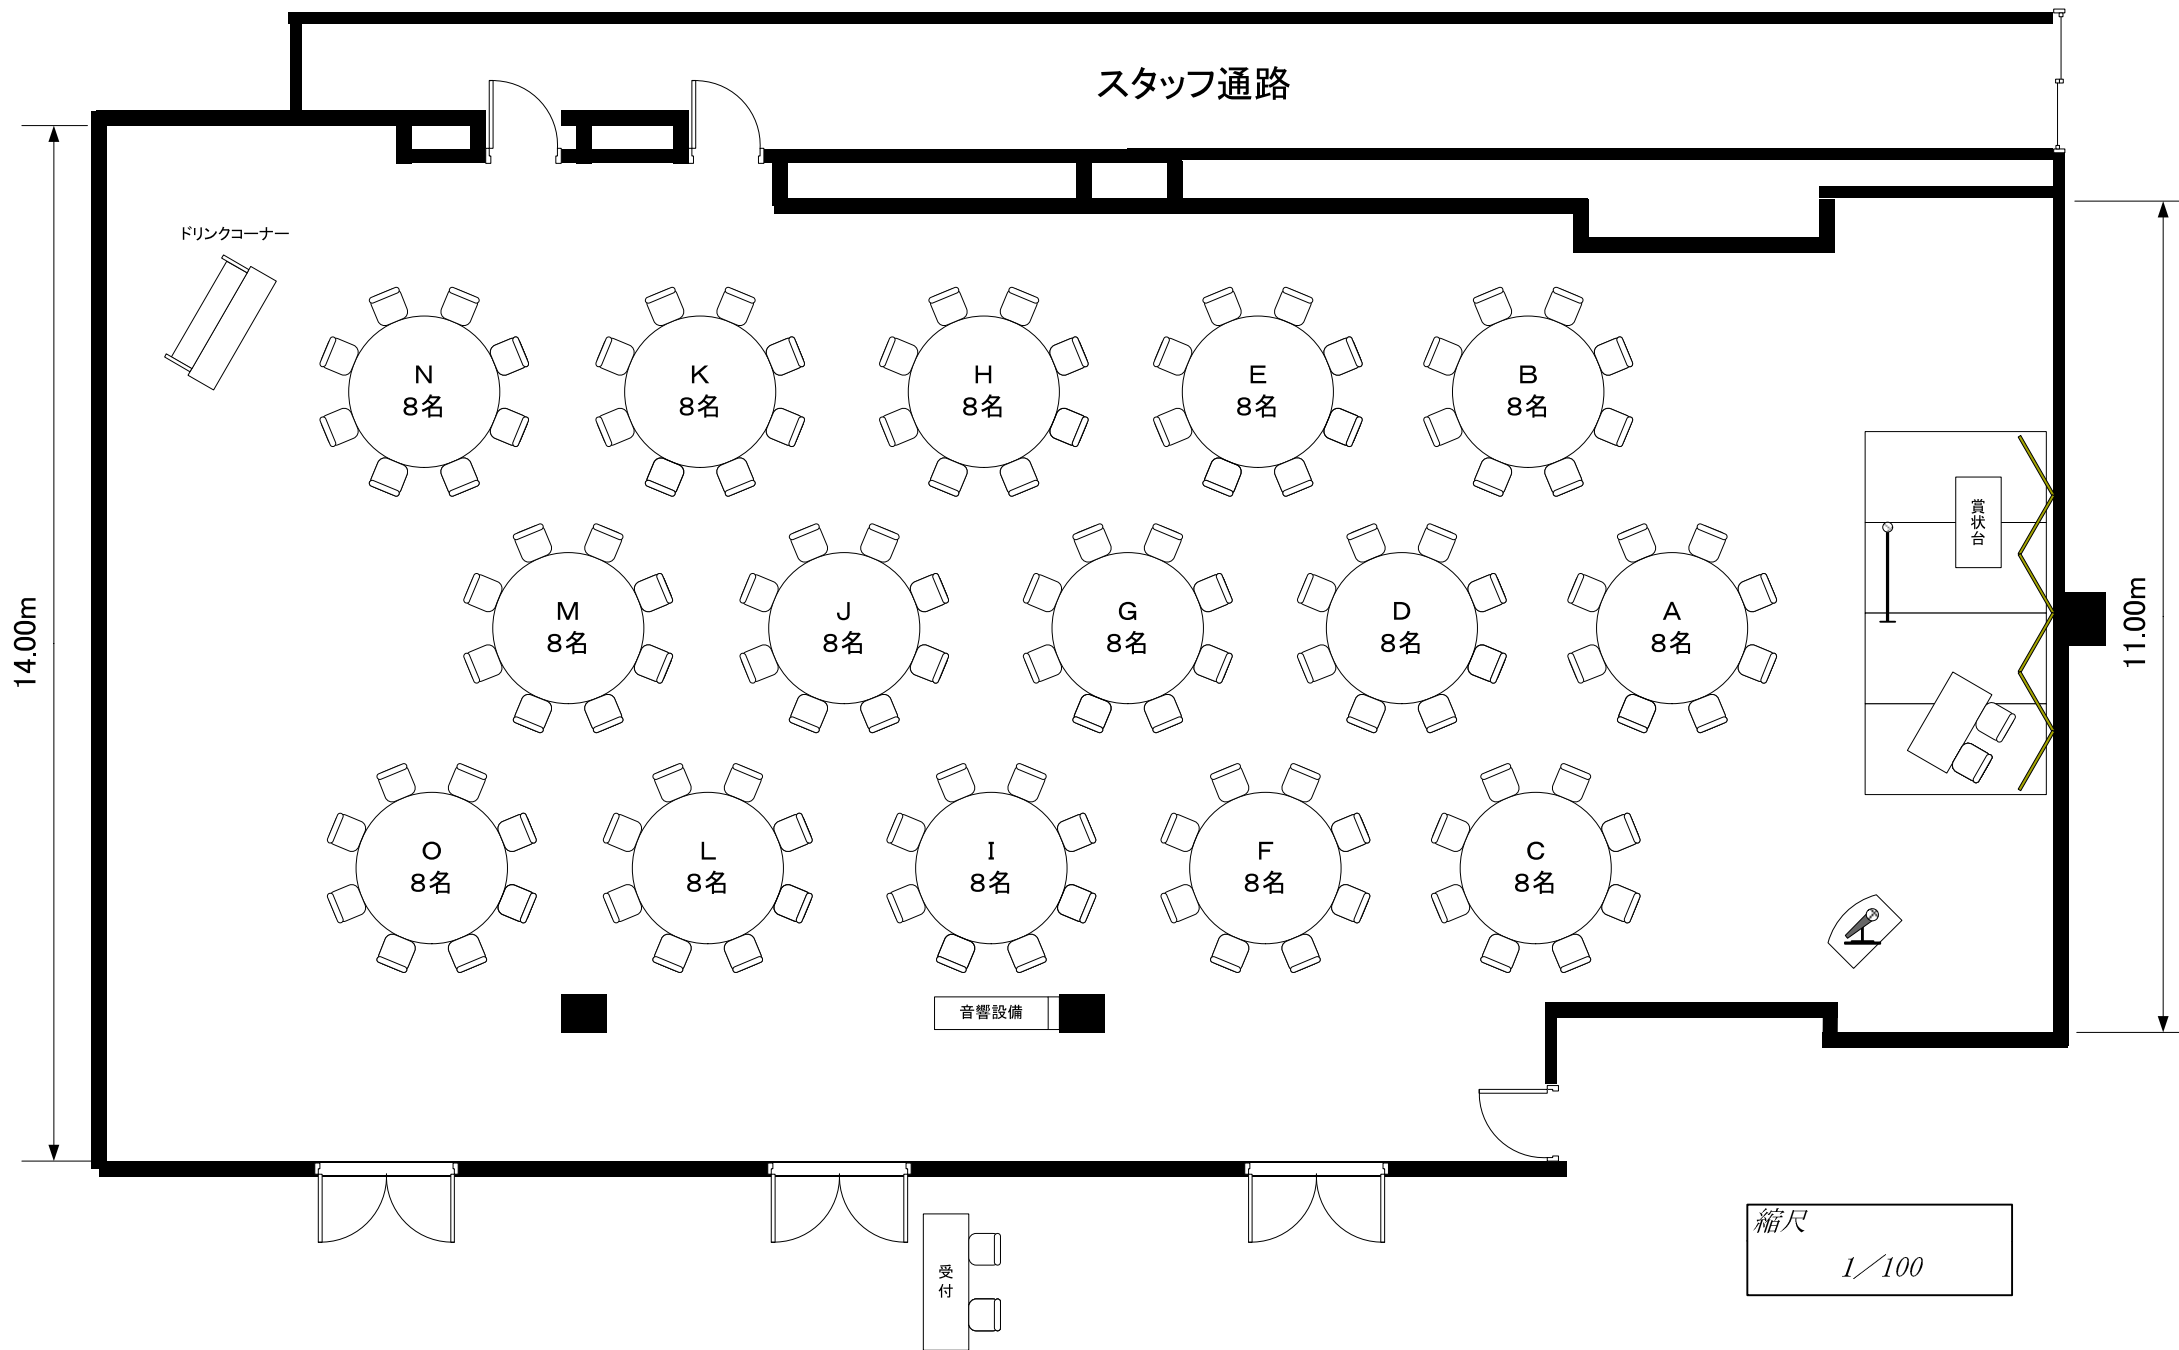

叙勲祝賀会レイアウトサンプル

8人席×15卓=120名

縮尺 1/100