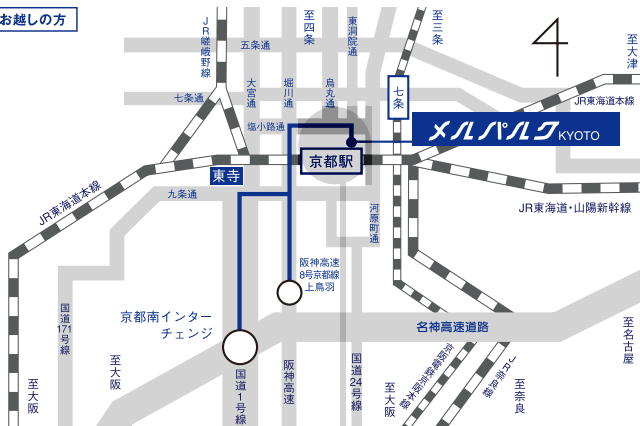

# MIELPARQUE KYOTO ACCESS MAP

## お車で越しの方

- 京都南インターチェンジから国道1号線経由…約15分
- 阪神高速8号京都線「上鳥羽」出口堀川通直進…約10分
- 機械式駐車場(有料)…105台収容(高さ制限1.55m)

## 施設周辺ご案内地図

## 電車で越しの方

- JR京都駅(烏丸中央口)から…東へ約2分
- 地下鉄京都駅(5番出口)から…徒歩約1分
- 近鉄京都駅(中央口)から…徒歩約5分
- 京阪七条駅から…徒歩約15分
- JR大阪から…約30分(新快速)

**メルパルク** KYOTO  
 ☎ 075-352-7444  
 fax : 075-352-7390

〒600-8216  
 京都市下京区東洞院通七条下ル東塩小路町676番13  
<https://www.mielparque.jp/kyoto/>