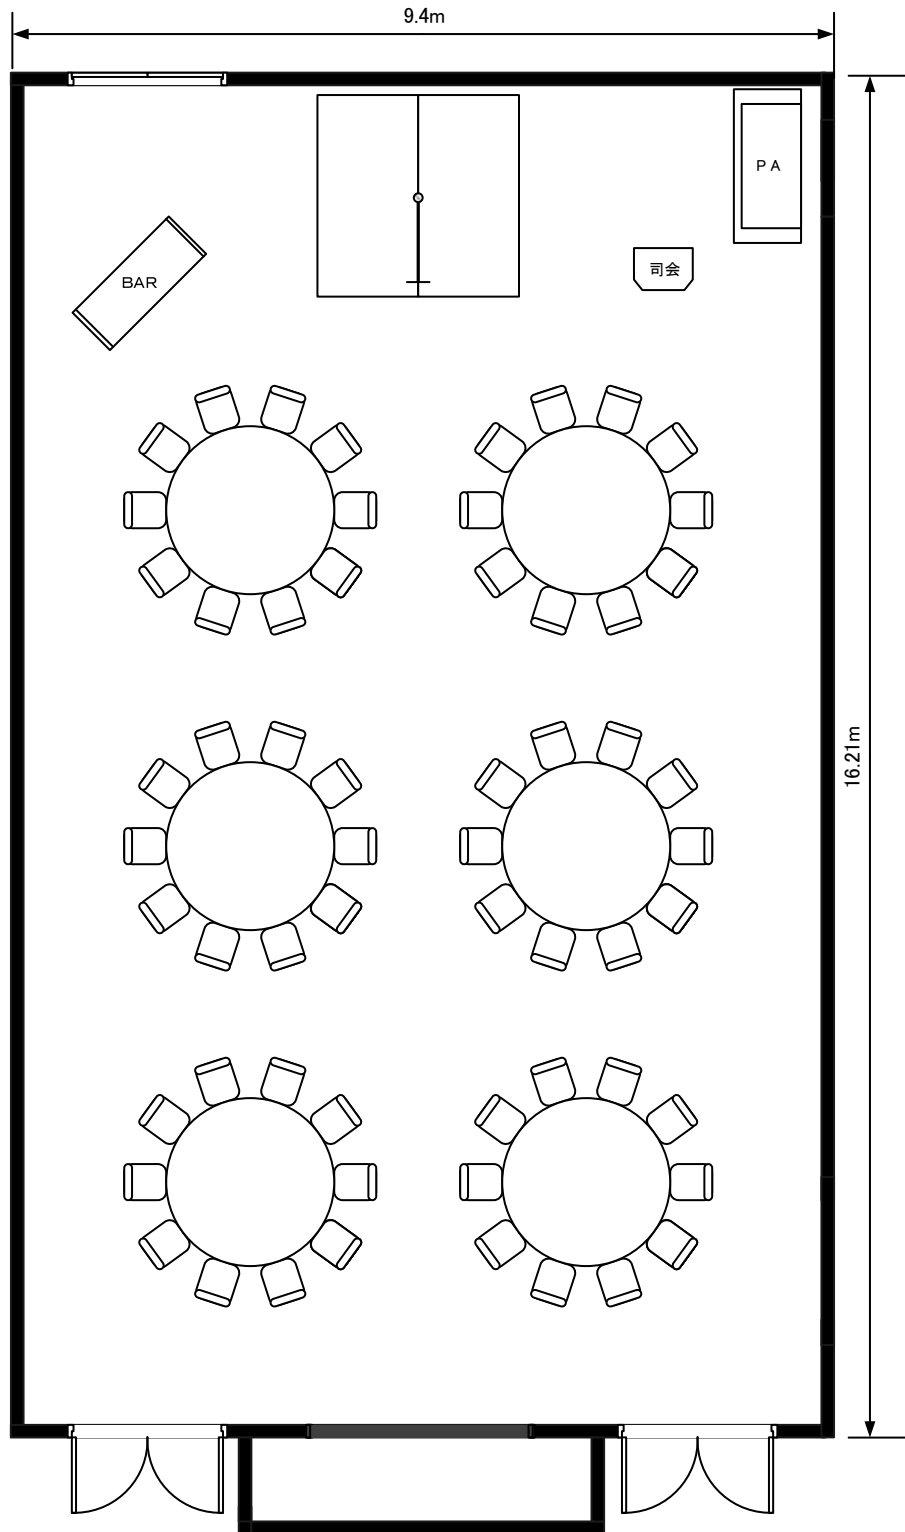

2階 金峰の間 丸テーブル形式 60名

2階 立田の間 丸テーブル形式 60名