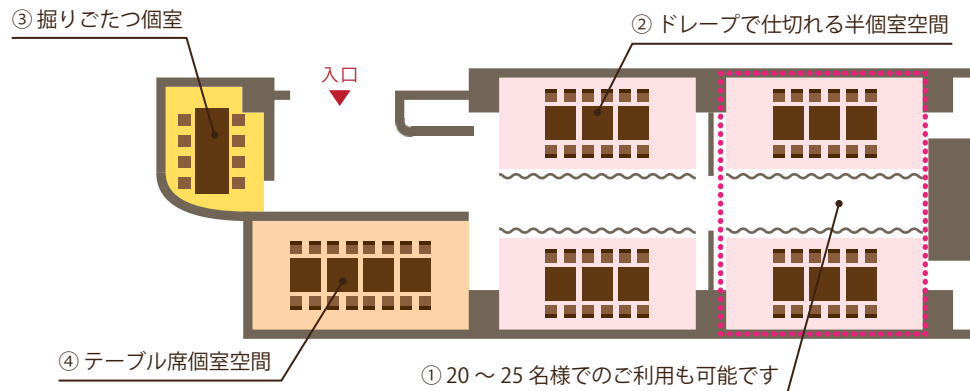

hotel Mielparque HIROSHIMA

和ダイニング ASTORAL - アストラル -

落ち着いた雰囲気の店内でゆったりとしたひとときをお過ごしいただけます

営業時間

【モーニング】 6:30 ~ 9:30
【ランチ】 11:00 ~ 14:30
【ディナー】 17:00 ~ 20:30 (L.O.20:00)

① 【総席数】 80 席 【ご宴会最大人数】 40 名様 (着席時)

② ドレープ半個室 (14名様まで / 20~25名様まで) ※ディナー限定

個室 【要予約】

③ 掘りごたつ個室 (4~8名様まで)

④ テーブル席個室 (12~18名様まで)