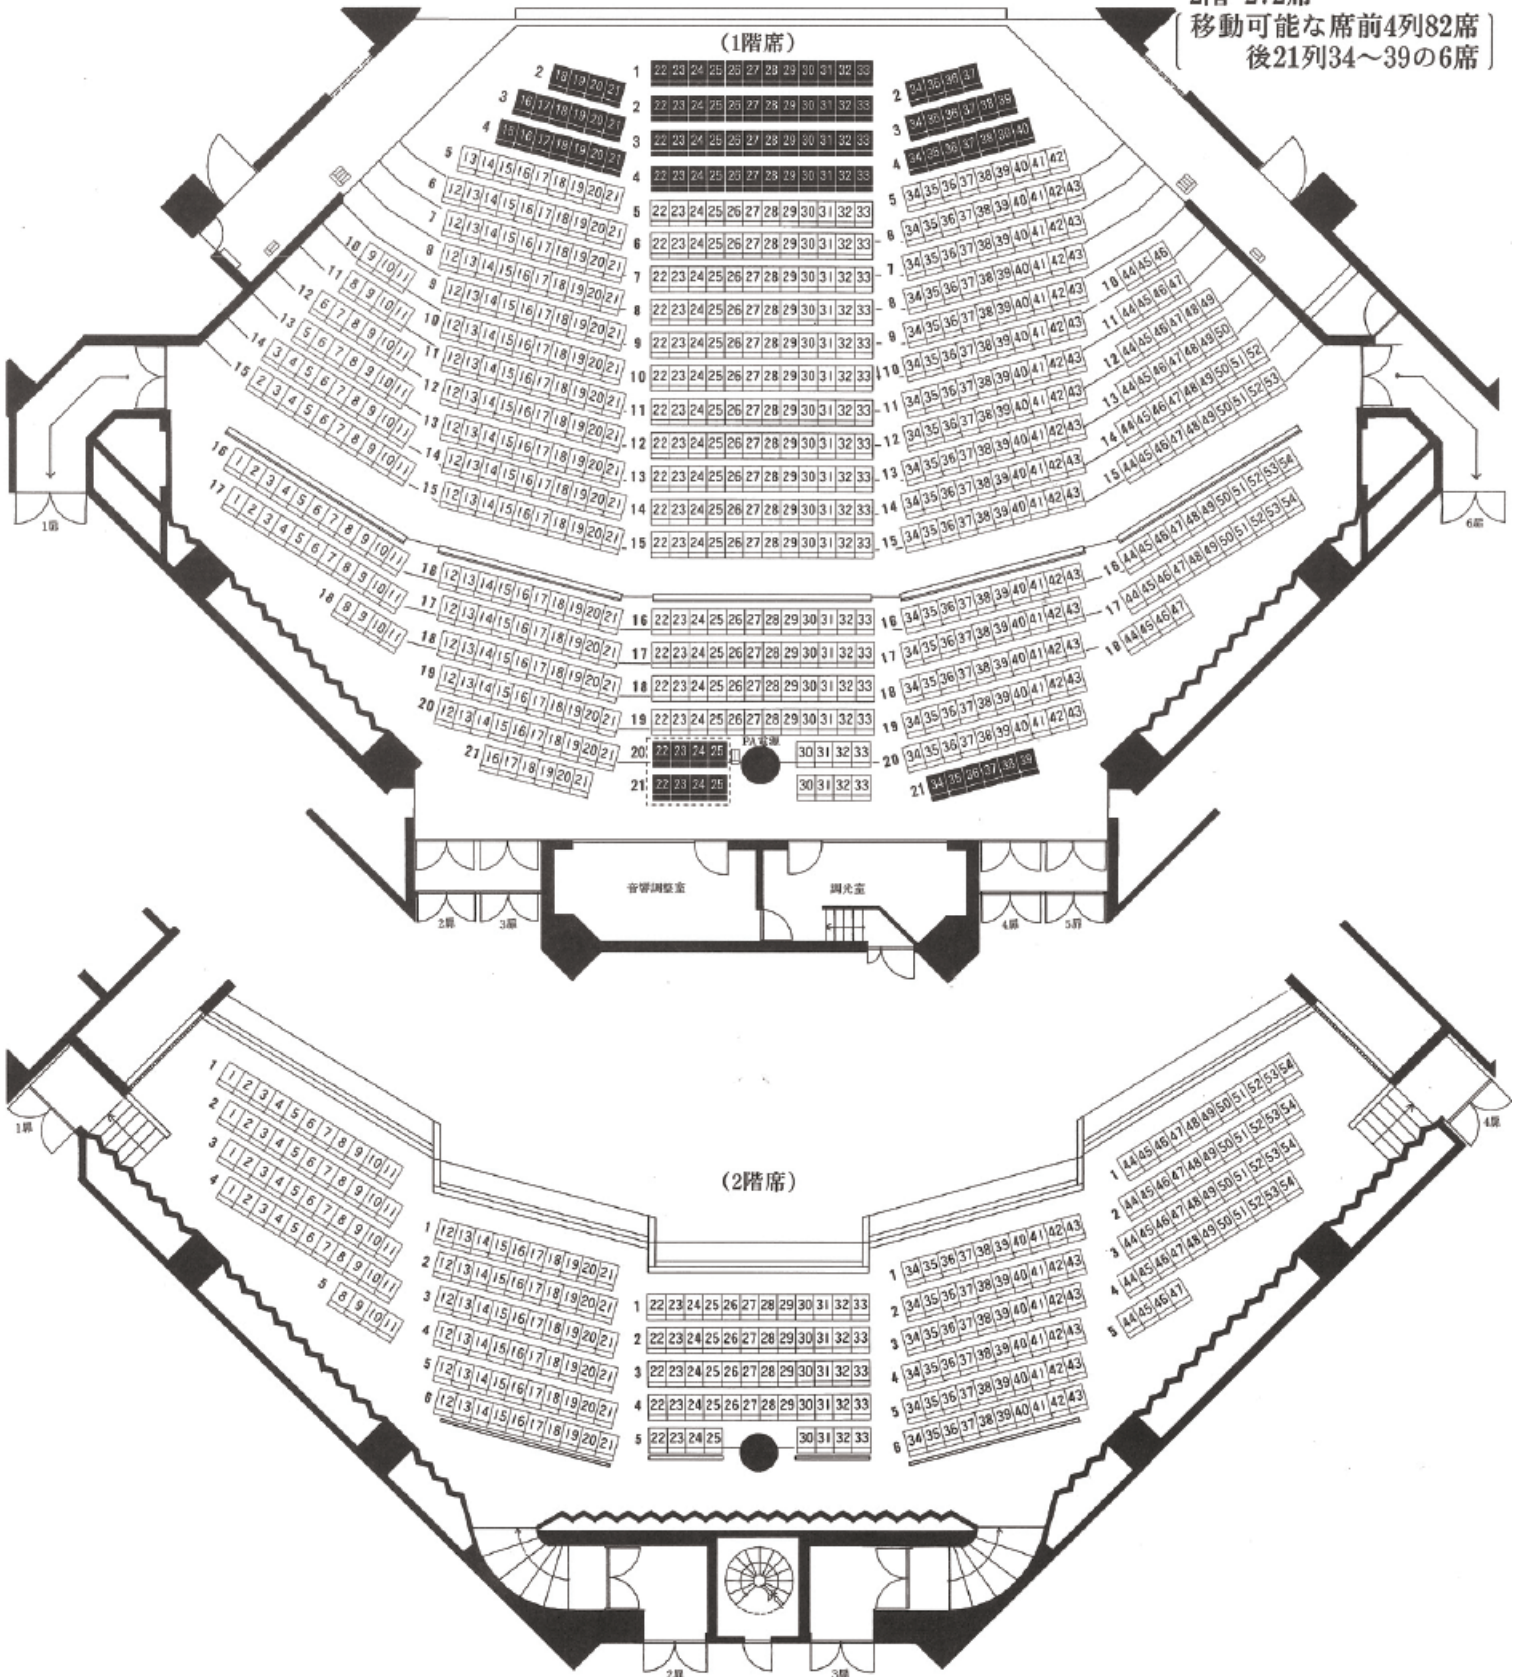

座席表

メルパルク OSAKA

座席数1,010席

1階 738席

2階 272席

移動可能な席前4列82席
後21列34~39の6席

座席から見たステージ風景

座席から見たステージ風景

① 1階席 -1列

② 1階席 -5列 17番

③ 1階席 -5列 27番

④ 1階席 -5列 38番

⑤ 1階席 -10列 12番

⑥ 1階席 -10列 27番

⑦ 1階席 -10列 43番

⑧ 1階席 -16列 6番

⑨ 1階席 -16列 27番

⑩ 1階席 -16列 48番

⑪ 1階席 -20列 16番

⑫ 1階席 -20列 38番

⑬ 2階席 -1列 6番

⑭ 2階席 -1列 27番

⑮ 2階席 -1列 49番

⑯ 2階席 -6列 16番

⑰ 2階席 -6列 39番