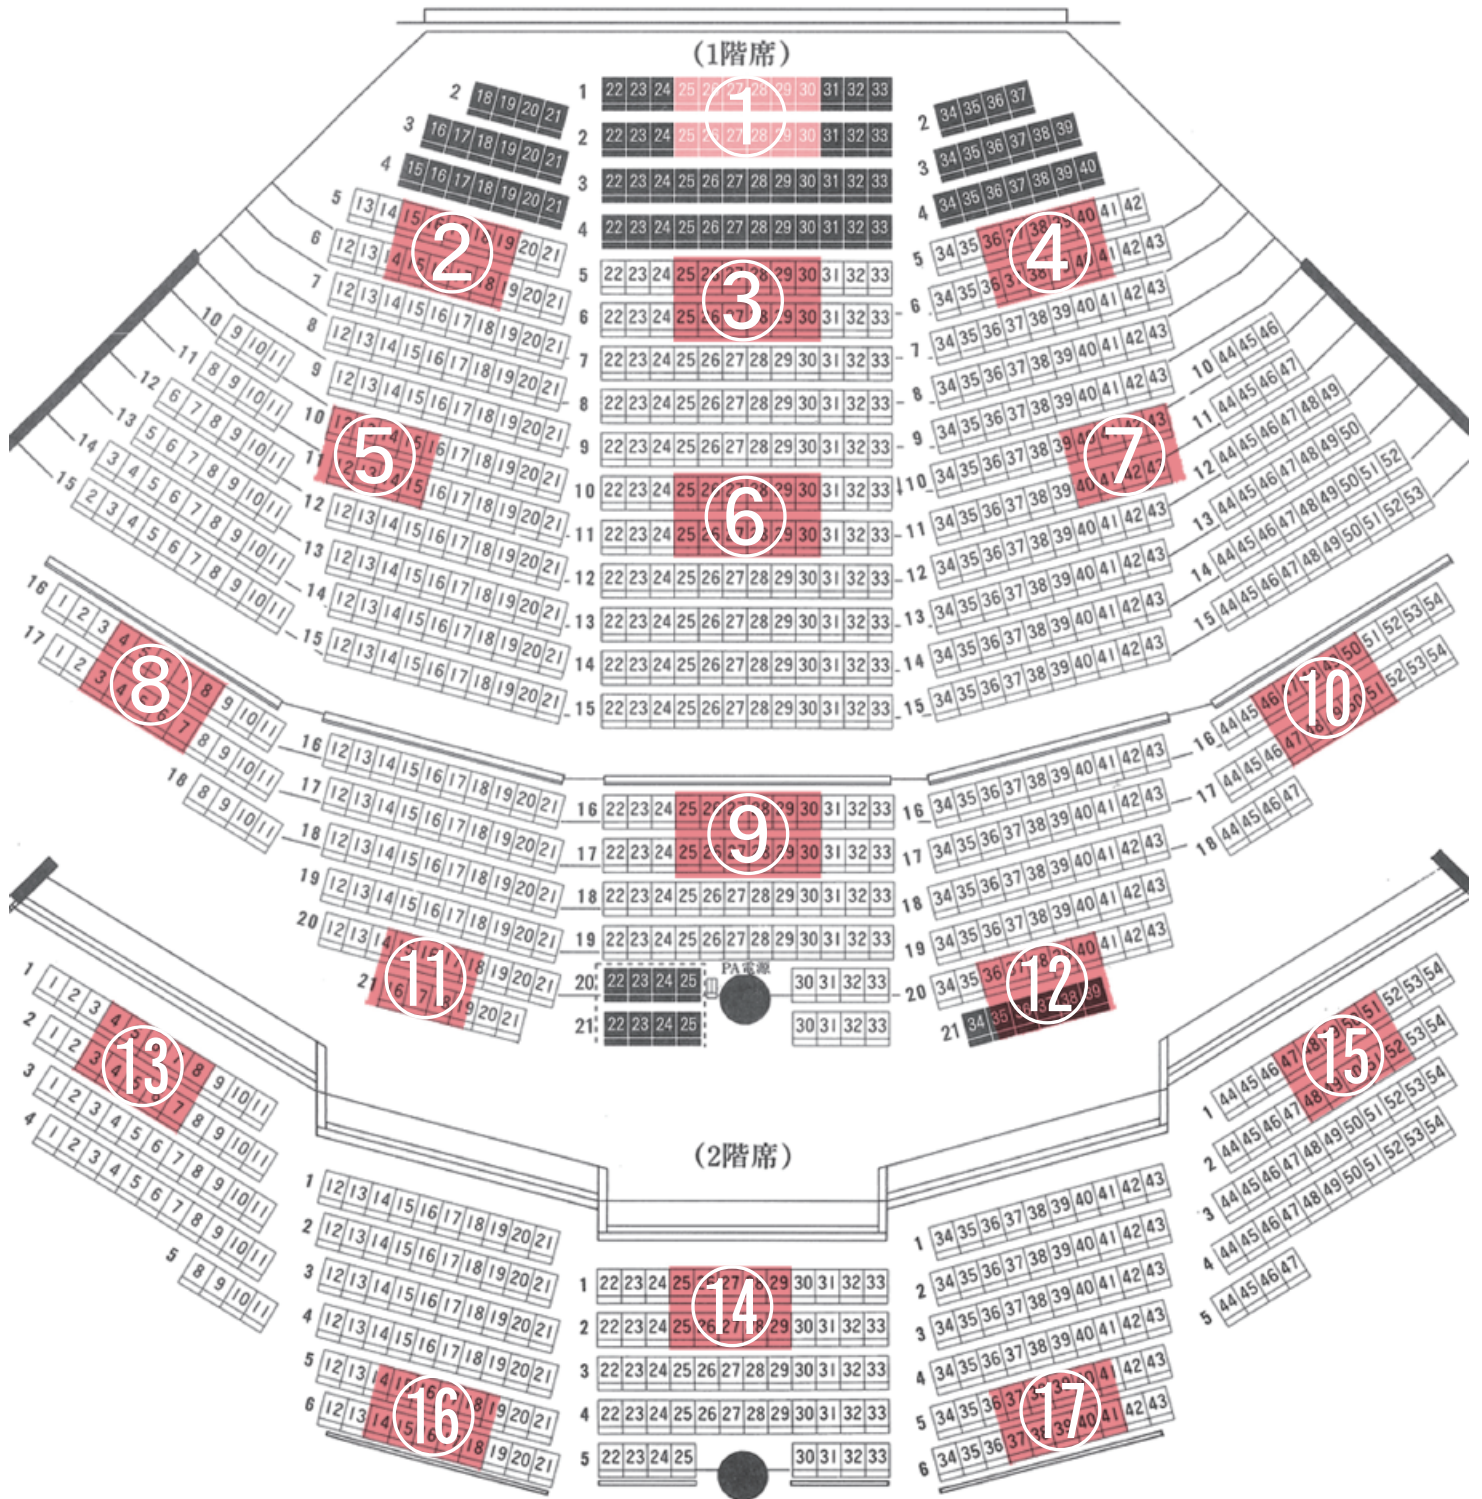

座席表

メルパルク OSAKA

座席数1,010席

1階 738席

2階 272席

移動可能な席前4列82席
後21列34~39の6席

座席から見たステージ風景

座席から見たステージ風景

① 1階席 -1列

② 1階席 -5列 17番

③ 1階席 -5列 27番

④ 1階席 -5列 38番

⑤ 1階席 -10列 12番

⑥ 1階席 -10列 27番

⑦ 1階席 -10列 43番

⑧ 1階席 -16列 6番

⑨ 1階席 -16列 27番

⑩ 1階席 -16列 48番

⑪ 1階席 -20列 16番

⑫ 1階席 -20列 38番

⑬ 2階席 -1列 6番

⑭ 2階席 -1列 27番

⑮ 2階席 -1列 49番

⑯ 2階席 -6列 16番

⑰ 2階席 -6列 39番