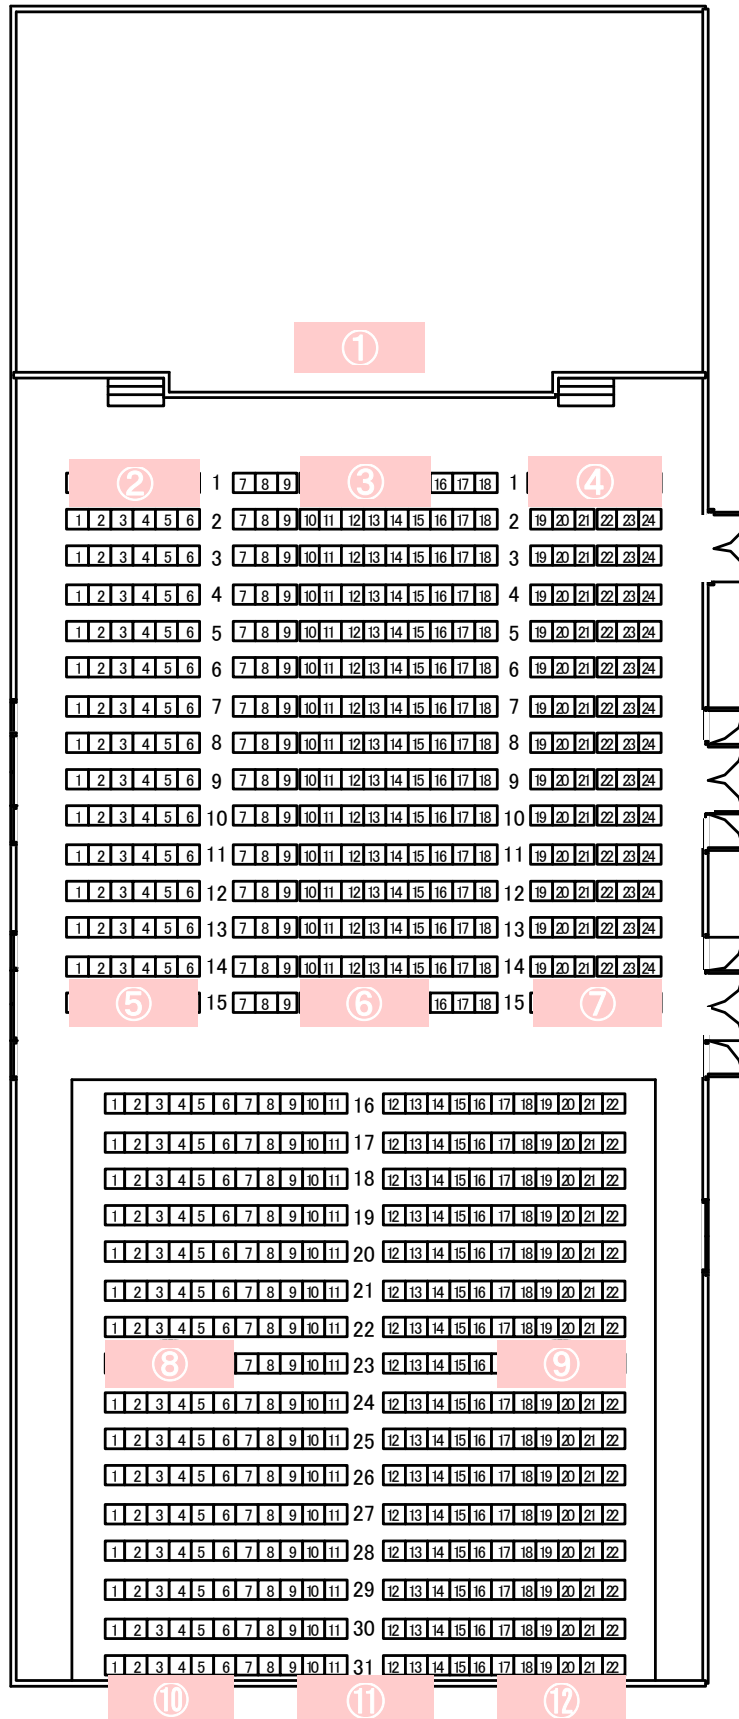

座席数 712席 面積 760㎡
 前方 360席 舞台 174㎡
 後方 352席 客席 586㎡

座席から見たステージ風景

① 舞台上から客席

② 1列目左側

③ 1列目中央

④ 1列目右側

⑤ 15列目左側

⑥ 15列目中央

⑦ 15列目右側

⑧ 23列目左側

⑨ 23列目右側

⑩ 31列目左側

⑪ 31列目中央

⑫ 31列目右側