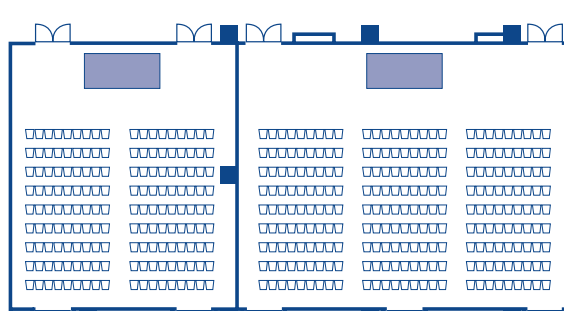

会場平面図

FLOOR PLAN

テーブルプラン

TABLE PLAN

2F 瑞雲
buffet 850名

2F 瑞雲(東)
椅子付サイドbuffet
14卓 140名

2F 羽衣
サイドbuffet 80名
2F 平安
椅子付サイドbuffet 90名

2F 羽衣
buffet 80名
2F 平安
buffet 180名

2F 瑞雲(西)
buffet 300名

3F サルビア
buffet 130名
3F カトレア
buffet 180名

テーブルプラン

TABLE PLAN

2F コンベンション (瑞雲) 国際会議

同時通訳をはじめ音響・照明など最新の設備と、きめこまやかなサービスで議事進行からレセプション、宿泊までお手伝いをさせていただきます。

2F 瑞雲(東・西)
シアター 450名

2F 瑞雲(西)
スクール 252名

2F 瑞雲(東)
スクール 216名

2F 瑞雲(東・西)
シアター 440名

2F 羽衣
シアター 140名

2F 平安・3F カトリア
シアター 260名

施設概要

- JR名古屋駅から中央線で8分「千種駅」下車、地下鉄1番出口前
- 地下鉄東山線「千種駅」下車1番出口前
- 地下鉄桜通線「車道駅」下車3番出口南へ2分
- 駐車場204台収容可