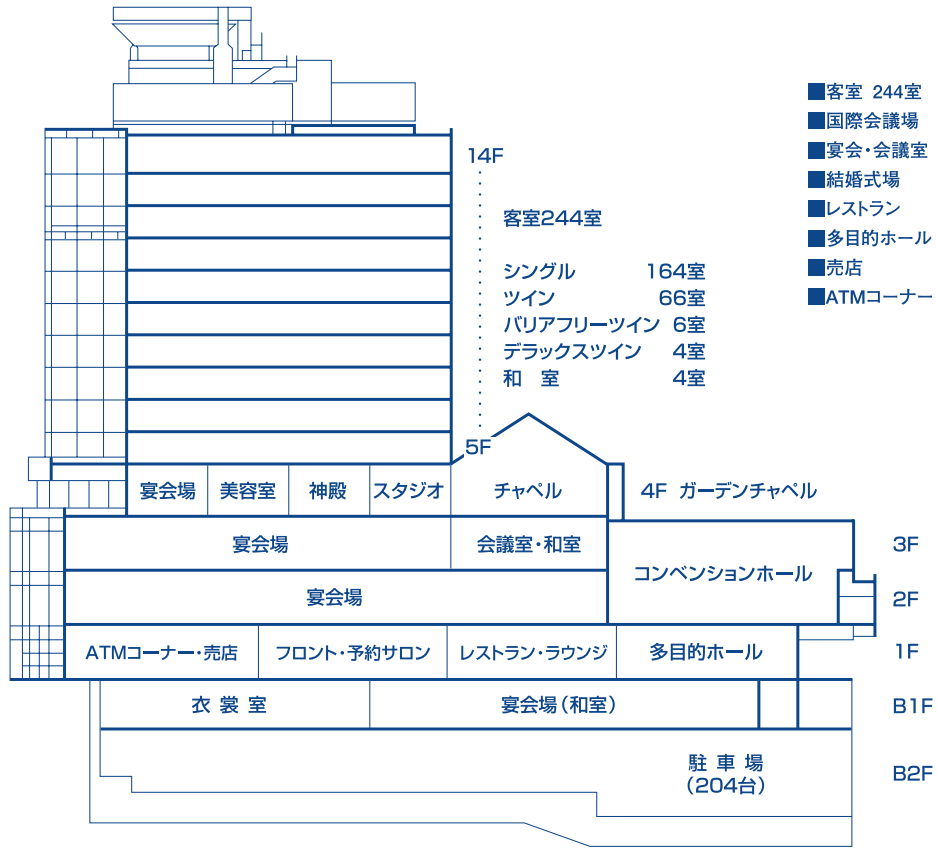

会場平面図

FLOOR PLAN

テーブルプラン

TABLE PLAN

2F 瑞雲
buffet 850名

2F 瑞雲(東)
椅子付サイドbuffet
14卓 140名

2F 羽衣
サイドbuffet 80名
2F 平安
椅子付サイドbuffet 90名

2F 羽衣
buffet 80名
2F 平安
buffet 180名

2F 瑞雲(西)
buffet 300名

3F サルビア
buffet 130名
3F カトレア
buffet 180名

テーブルプラン

TABLE PLAN

2F コンベンション (瑞雲) 国際会議

同時通訳をはじめ音響・照明など最新の設備と、きめこまやかなサービスで議事進行からレセプション、宿泊までお手伝いをさせていただきます。

2F 瑞雲(東・西)
シアター 450名

2F 瑞雲(西)
スクール 252名

2F 瑞雲(東)
スクール 216名

2F 瑞雲(東・西)
シアター 440名

2F 羽衣
シアター 140名

2F 平安・3F カトリア
シアター 260名

施設概要

- JR名古屋駅から中央線で8分「千種駅」下車、地下鉄1番出口前
- 地下鉄東山線「千種駅」下車1番出口前
- 地下鉄桜通線「車道駅」下車3番出口南へ2分
- 駐車場204台収容可