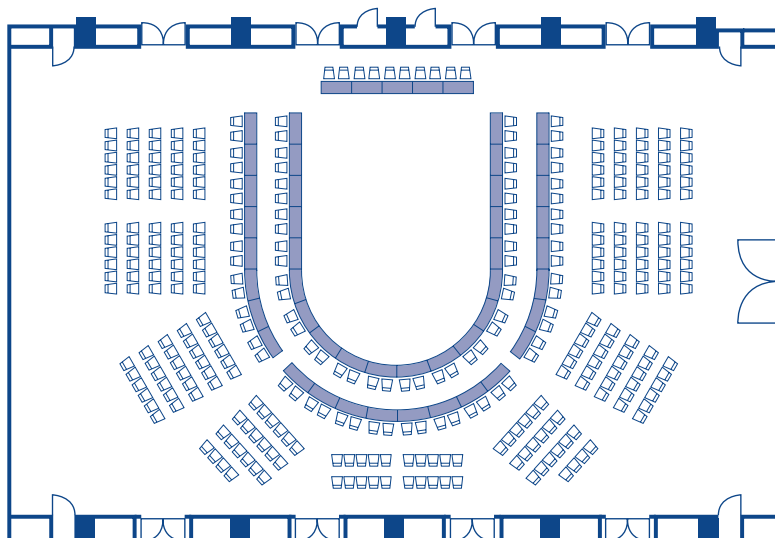

会場平面図

FLOOR PLAN

テーブルプラン

TABLE PLAN

2F 瑞雲
buffet 850名

2F 瑞雲(東)
椅子付サイドbuffet
14卓 140名

2F 羽衣
サイドbuffet 80名
2F 平安
椅子付サイドbuffet 90名

2F 羽衣
buffet 80名
2F 平安
buffet 180名

2F 瑞雲(西)
buffet 300名

3F サルビア
buffet 130名
3F カトレア
buffet 180名

テーブルプラン

TABLE PLAN

2F コンベンション (瑞雲) 国際会議

同時通訳をはじめ音響・照明など最新の設備と、きめこまやかなサービスで議事進行からレセプション、宿泊までお手伝いをさせていただきます。

2F 瑞雲(東・西)
シアター 450名

2F 瑞雲(西)
スクール 252名

2F 瑞雲(東)
スクール 216名

2F 瑞雲(東・西)
シアター 440名

2F 羽衣
シアター 140名

2F 平安・3F カトリア
シアター 260名

施設概要

- JR名古屋駅から中央線で8分「千種駅」下車、地下鉄1番出口前
- 地下鉄東山線「千種駅」下車1番出口前
- 地下鉄桜通線「車道駅」下車3番出口南へ2分
- 駐車場204台収容可