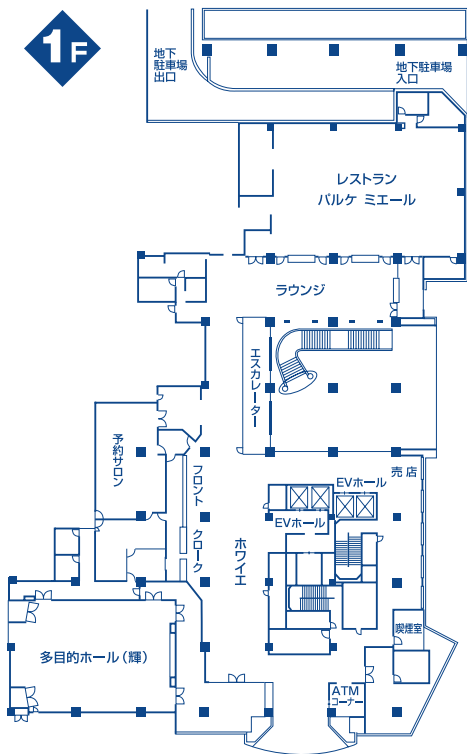

会場平面図

FLOOR PLAN

テーブルプラン

TABLE PLAN

2F 瑞雲
buffet 850名

2F 瑞雲(東)
椅子付サイドbuffet
14卓 140名

2F 羽衣
サイドbuffet 80名
2F 平安
椅子付サイドbuffet 90名

2F 羽衣
buffet 80名
2F 平安
buffet 180名

2F 瑞雲(西)
buffet 300名

3F サルビア
buffet 130名
3F カトレア
buffet 180名

テーブルプラン

TABLE PLAN

2F コンベンション (瑞雲) 国際会議

同時通訳をはじめ音響・照明など最新の設備と、きめこまやかなサービスで議事進行からレセプション、宿泊までお手伝いをさせていただきます。

2F 瑞雲(東・西)
シアター 450名

2F 瑞雲(西)
スクール 252名