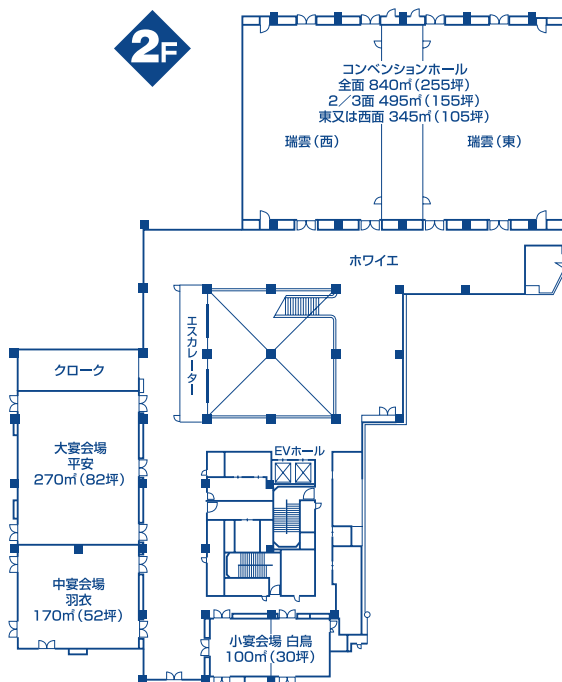

会場平面図

FLOOR PLAN

テーブルプラン

TABLE PLAN

2F 瑞雲
buffet 850名

2F 瑞雲(東)
椅子付サイドbuffet
14卓 140名

2F 羽衣
サイドbuffet 80名
2F 平安
椅子付サイドbuffet 90名

2F 羽衣
buffet 80名
2F 平安
buffet 180名

2F 瑞雲(西)
buffet 300名

3F サルビア
buffet 130名
3F カトレア
buffet 180名

テーブルプラン

TABLE PLAN

2F コンベンション (瑞雲) 国際会議

同時通訳をはじめ音響・照明など最新の設備と、きめこまやかなサービスで議事進行からレセプション、宿泊までお手伝いをさせていただきます。

2F 瑞雲(東・西)
シアター 450名

2F 瑞雲(西)
スクール 252名