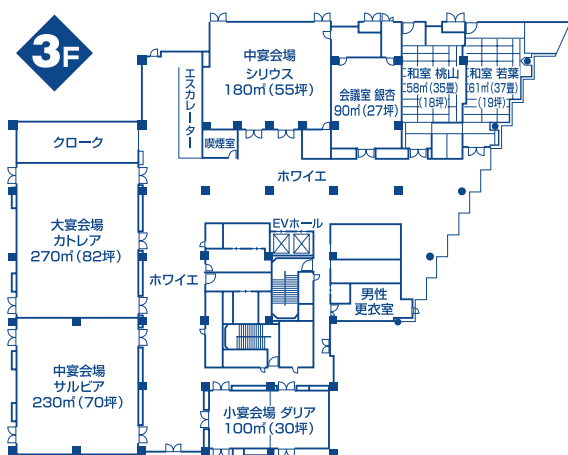

会場平面図

FLOOR PLAN

テーブルプラン

TABLE PLAN

2F 瑞雲
buffet 850名

2F 瑞雲(東)
椅子付サイドbuffet
14卓 140名

2F 羽衣
サイドbuffet 80名
2F 平安
椅子付サイドbuffet 90名

2F 羽衣
buffet 80名
2F 平安
buffet 180名

2F 瑞雲(西)
buffet 300名

3F サルビア
buffet 130名
3F カトレア
buffet 180名

テーブルプラン

TABLE PLAN

2F コンベンション (瑞雲) 国際会議

同時通訳をはじめ音響・照明など最新の設備と、きめこまやかなサービスで議事進行からレセプション、宿泊までお手伝いをさせていただきます。

2F 瑞雲(東・西)
シアター 450名

2F 瑞雲(西)
スクール 252名