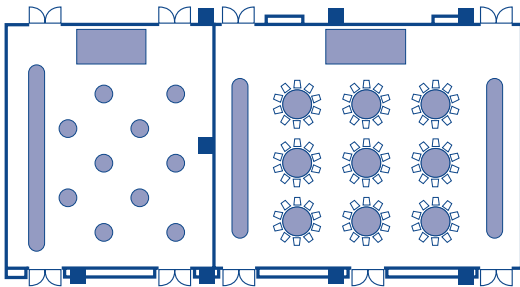

会場平面図

FLOOR PLAN

テーブルプラン

TABLE PLAN

2F 瑞雲
buffet 850名

2F 瑞雲(東)
椅子付サイドbuffet
14卓 140名

2F 羽衣
サイドbuffet 80名
2F 平安
椅子付サイドbuffet 90名

2F 羽衣
buffet 80名
2F 平安
buffet 180名

2F 瑞雲(西)
buffet 300名

3F サルビア
buffet 130名
3F カトレア
buffet 180名

テーブルプラン

TABLE PLAN

2F コンベンション (瑞雲) 国際会議

同時通訳をはじめ音響・照明など最新の設備と、きめこまやかなサービスで議事進行からレセプション、宿泊までお手伝いをさせていただきます。

2F 瑞雲(東・西)
シアター 450名

2F 瑞雲(西)
スクール 252名