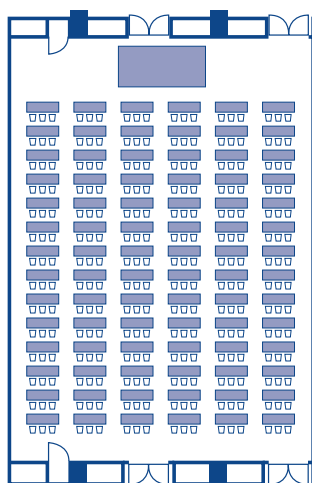

会場平面図

FLOOR PLAN

テーブルプラン

TABLE PLAN

2F 瑞雲
buffet 850名

2F 瑞雲(東)
椅子付サイドbuffet
14卓 140名

2F 羽衣
サイドbuffet 80名
2F 平安
椅子付サイドbuffet 90名

2F 羽衣
buffet 80名
2F 平安
buffet 180名

2F 瑞雲(西)
buffet 300名

3F サルビア
buffet 130名
3F カトレア
buffet 180名

テーブルプラン

TABLE PLAN

2F コンベンション (瑞雲) 国際会議

同時通訳をはじめ音響・照明など最新の設備と、きめこまやかなサービスで議事進行からレセプション、宿泊までお手伝いをさせていただきます。

2F 瑞雲(東・西)
シアター 450名

2F 瑞雲(西)
スクール 252名

2F 瑞雲(東)
スクール 216名

2F 瑞雲(東・西)
シアター 440名

2F 羽衣
シアター 140名

2F 平安・3F カトリア
シアター 260名

施設概要

- JR名古屋駅から中央線で8分「千種駅」下車、地下鉄1番出口前
- 地下鉄東山線「千種駅」下車1番出口前
- 地下鉄桜通線「車道駅」下車3番出口南へ2分
- 駐車場204台収容可