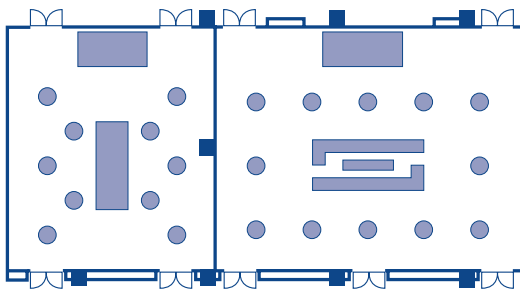

会場平面図

FLOOR PLAN

テーブルプラン

TABLE PLAN

2F 瑞雲
buffet 850名

2F 瑞雲(東)
椅子付サイドbuffet
14卓 140名

2F 羽衣
サイドbuffet 80名
2F 平安
椅子付サイドbuffet 90名

2F 羽衣
buffet 80名
2F 平安
buffet 180名

2F 瑞雲(西)
buffet 300名

3F サルビア
buffet 130名
3F カトレア
buffet 180名

テーブルプラン

TABLE PLAN

2F コンベンション (瑞雲) 国際会議

同時通訳をはじめ音響・照明など最新の設備と、きめこまやかなサービスで議事進行からレセプション、宿泊までお手伝いをさせていただきます。

2F 瑞雲(東・西)
シアター 450名

2F 瑞雲(西)
スクール 252名