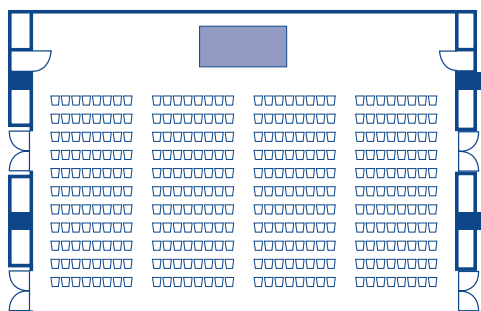

会場平面図

FLOOR PLAN

テーブルプラン

TABLE PLAN

2F 瑞雲
buffet 850名

2F 瑞雲(東)
椅子付サイドbuffet
14卓 140名

2F 羽衣
サイドbuffet 80名
2F 平安
椅子付サイドbuffet 90名

2F 羽衣
buffet 80名
2F 平安
buffet 180名

2F 瑞雲(西)
buffet 300名

3F サルビア
buffet 130名
3F カトレア
buffet 180名

テーブルプラン

TABLE PLAN

2F コンベンション (瑞雲) 国際会議

同時通訳をはじめ音響・照明など最新の設備と、きめこまやかなサービスで議事進行からレセプション、宿泊までお手伝いをさせていただきます。

2F 瑞雲(東・西)
シアター 450名

2F 瑞雲(西)
スクール 252名

2F 瑞雲(東)
スクール 216名

2F 瑞雲(東・西)
シアター 440名

2F 羽衣
シアター 140名

2F 平安・3F カトリア
シアター 260名

施設概要

- JR名古屋駅から中央線で8分「千種駅」下車、地下鉄1番出口前
- 地下鉄東山線「千種駅」下車1番出口前
- 地下鉄桜通線「車道駅」下車3番出口南へ2分
- 駐車場204台収容可