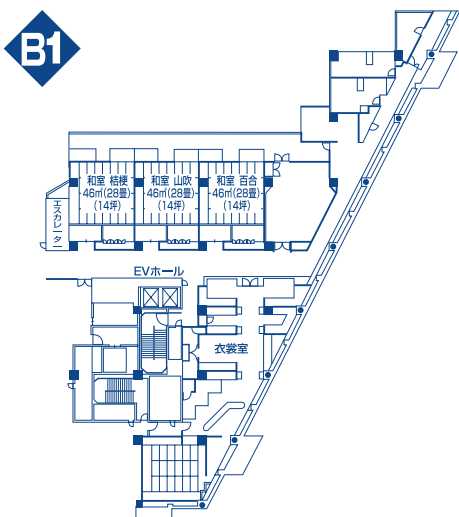

会場平面図

FLOOR PLAN

テーブルプラン

TABLE PLAN

2F 瑞雲
buffet 850名

2F 瑞雲(東)
椅子付サイドbuffet
14卓 140名

2F 羽衣
サイドbuffet 80名
2F 平安
椅子付サイドbuffet 90名

2F 羽衣
buffet 80名
2F 平安
buffet 180名

2F 瑞雲(西)
buffet 300名

3F サルビア
buffet 130名
3F カトレア
buffet 180名

テーブルプラン

TABLE PLAN

2F コンベンション (瑞雲) 国際会議

同時通訳をはじめ音響・照明など最新の設備と、きめこまやかなサービスで議事進行からレセプション、宿泊までお手伝いをさせていただきます。

2F 瑞雲(東・西)
シアター 450名

2F 瑞雲(西)
スクール 252名