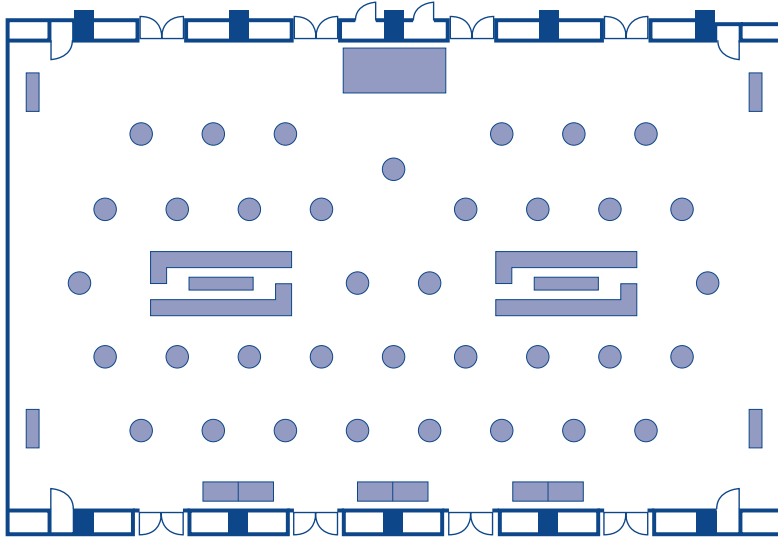

会場平面図

FLOOR PLAN

テーブルプラン

TABLE PLAN

2F 瑞雲
buffet 850名

2F 瑞雲(東)
椅子付サイドbuffet
14卓 140名

2F 羽衣
サイドbuffet 80名
2F 平安
椅子付サイドbuffet 90名

2F 羽衣
buffet 80名
2F 平安
buffet 180名

2F 瑞雲(西)
buffet 300名

3F サルビア
buffet 130名
3F カトレア
buffet 180名

テーブルプラン

TABLE PLAN

2F コンベンション (瑞雲) 国際会議

同時通訳をはじめ音響・照明など最新の設備と、きめこまやかなサービスで議事進行からレセプション、宿泊までお手伝いをさせていただきます。

2F 瑞雲(東・西)
シアター 450名

2F 瑞雲(西)
スクール 252名