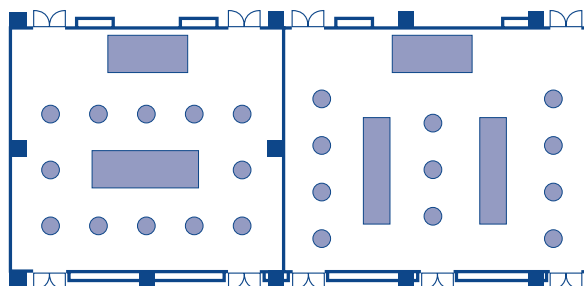

会場平面図

FLOOR PLAN

テーブルプラン

TABLE PLAN

2F 瑞雲
buffet 850名

2F 瑞雲(東)
椅子付サイドbuffet
14卓 140名

2F 羽衣
サイドbuffet 80名
2F 平安
椅子付サイドbuffet 90名

2F 羽衣
buffet 80名
2F 平安
buffet 180名

2F 瑞雲(西)
buffet 300名

3F サルビア
buffet 130名
3F カトレア
buffet 180名

テーブルプラン

TABLE PLAN

2F コンベンション (瑞雲) 国際会議

同時通訳をはじめ音響・照明など最新の設備と、きめこまやかなサービスで議事進行からレセプション、宿泊までお手伝いをさせていただきます。

2F 瑞雲(東・西)
シアター 450名

2F 瑞雲(西)
スクール 252名

2F 瑞雲(東)
スクール 216名

2F 瑞雲(東・西)
シアター 440名

2F 羽衣
シアター 140名

2F 平安・3F カトリア
シアター 260名

施設概要

- JR名古屋駅から中央線で8分「千種駅」下車、地下鉄1番出口前
- 地下鉄東山線「千種駅」下車1番出口前
- 地下鉄桜通線「車道駅」下車3番出口南へ2分
- 駐車場204台収容可