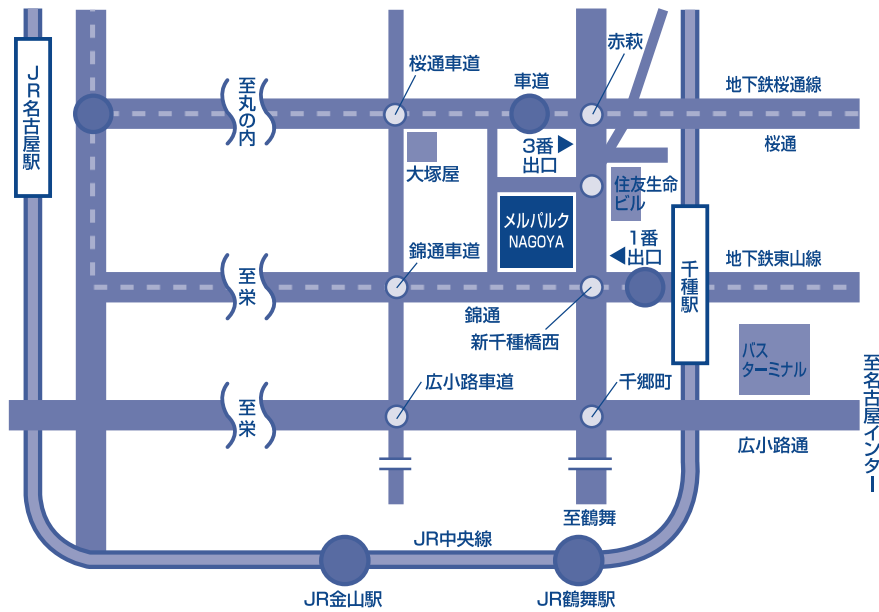

2F 瑞雲(西)
buffet 300名

3F サルビア
buffet 130名
3F カトレア
buffet 180名

テーブルプラン

TABLE PLAN

2F コンベンション (瑞雲) 国際会議

同時通訳をはじめ音響・照明など最新の設備と、きめこまやかなサービスで議事進行からレセプション、宿泊までお手伝いをさせていただきます。

2F 瑞雲(東・西)
シアター 450名

2F 瑞雲(西)
スクール 252名

2F 瑞雲(東)
スクール 216名

2F 瑞雲(東・西)
シアター 440名

2F 羽衣
シアター 140名

2F 平安・3F カトリア
シアター 260名

施設概要

- JR名古屋駅から中央線で8分「千種駅」下車、地下鉄1番出口前
- 地下鉄東山線「千種駅」下車1番出口前
- 地下鉄桜通線「車道駅」下車3番出口南へ2分
- 駐車場204台収容可