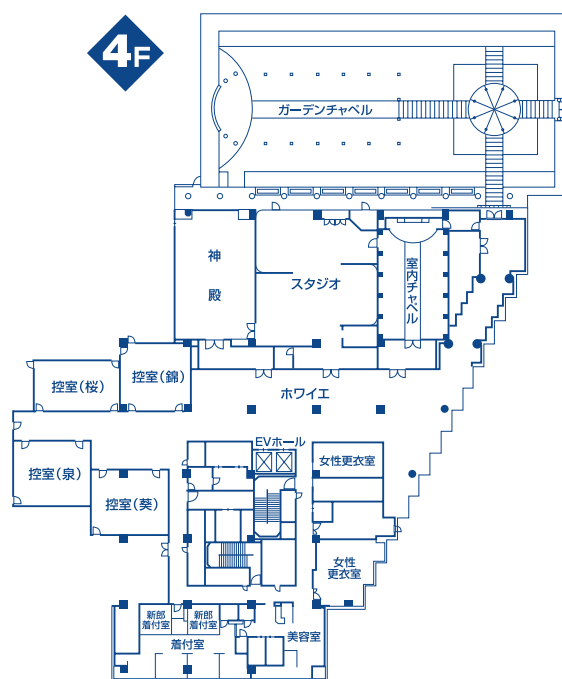

会場平面図

FLOOR PLAN

テーブルプラン

TABLE PLAN

2F 瑞雲
buffet 850名

2F 瑞雲(東)
椅子付サイドbuffet
14卓 140名

2F 羽衣
サイドbuffet 80名
2F 平安
椅子付サイドbuffet 90名

2F 羽衣
buffet 80名
2F 平安
buffet 180名

2F 瑞雲(西)
buffet 300名

3F サルビア
buffet 130名
3F カトレア
buffet 180名

テーブルプラン

TABLE PLAN

2F コンベンション (瑞雲) 国際会議

同時通訳をはじめ音響・照明など最新の設備と、きめこまやかなサービスで議事進行からレセプション、宿泊までお手伝いをさせていただきます。

2F 瑞雲(東・西)
シアター 450名

2F 瑞雲(西)
スクール 252名