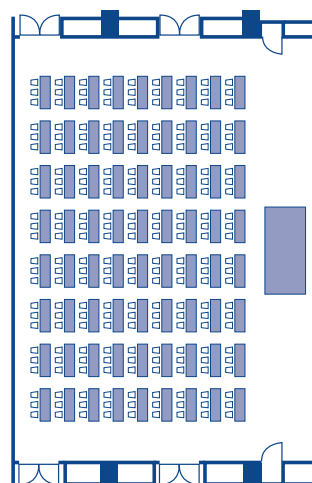

会場平面図

FLOOR PLAN

テーブルプラン

TABLE PLAN

2F 瑞雲
buffet 850名

2F 瑞雲(東)
椅子付サイドbuffet
14卓 140名

2F 羽衣
サイドbuffet 80名
2F 平安
椅子付サイドbuffet 90名

2F 羽衣
buffet 80名
2F 平安
buffet 180名

2F 瑞雲(西)
buffet 300名

3F サルビア
buffet 130名
3F カトレア
buffet 180名

テーブルプラン

TABLE PLAN

2F コンベンション (瑞雲) 国際会議

同時通訳をはじめ音響・照明など最新の設備と、きめこまやかなサービスで議事進行からレセプション、宿泊までお手伝いをさせていただきます。

2F 瑞雲(東・西)
シアター 450名

2F 瑞雲(西)
スクール 252名

2F 瑞雲(東)
スクール 216名

2F 瑞雲(東・西)
シアター 440名

2F 羽衣
シアター 140名

2F 平安・3F カトリア
シアター 260名

施設概要

- JR名古屋駅から中央線で8分「千種駅」下車、地下鉄1番出口前
- 地下鉄東山線「千種駅」下車1番出口前
- 地下鉄桜通線「車道駅」下車3番出口南へ2分
- 駐車場204台収容可