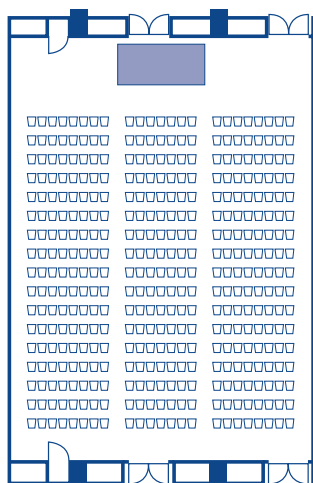

会場平面図

FLOOR PLAN

テーブルプラン

TABLE PLAN

2F 瑞雲
buffet 850名

2F 瑞雲(東)
椅子付サイドbuffet
14卓 140名

2F 羽衣
サイドbuffet 80名
2F 平安
椅子付サイドbuffet 90名

2F 羽衣
buffet 80名
2F 平安
buffet 180名

2F 瑞雲(西)
buffet 300名

3F サルビア
buffet 130名
3F カトレア
buffet 180名

テーブルプラン

TABLE PLAN

2F コンベンション (瑞雲) 国際会議

同時通訳をはじめ音響・照明など最新の設備と、きめこまやかなサービスで議事進行からレセプション、宿泊までお手伝いをさせていただきます。

2F 瑞雲(東・西)
シアター 450名

2F 瑞雲(西)
スクール 252名

2F 瑞雲(東)
スクール 216名

2F 瑞雲(東・西)
シアター 440名

2F 羽衣
シアター 140名

2F 平安・3F カトリア
シアター 260名

施設概要

- JR名古屋駅から中央線で8分「千種駅」下車、地下鉄1番出口前
- 地下鉄東山線「千種駅」下車1番出口前
- 地下鉄桜通線「車道駅」下車3番出口南へ2分
- 駐車場204台収容可